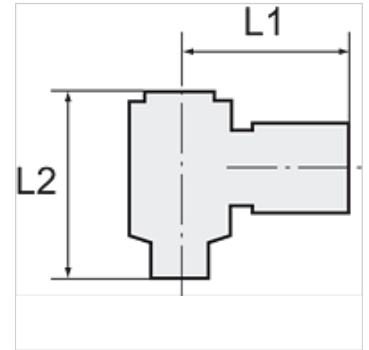

# K-W90 VERSCHR DREH HS ALU POM BLAU

Union elbows with aluminium banjo bolt, swivel type

**HANSA FLEX**

## Características

Presión de servicio 0 - 10 bar

Rango de temperatura -10 °C to +60 °C

## Artículo

Denominación	Rosca	para tubo flexible	L1 (mm)	L2 (mm)
K- 07 40 33 24	G 1/8	6 mm / 4 mm	23,0	27,0
K- 07 40 33 25	G 1/8	8 mm / 6 mm	25,0	27,0
K- 07 40 33 26	G 1/4	6 mm / 4 mm	25,0	29,0
K- 07 40 33 27	G 1/4	8 mm / 6 mm	26,5	29,0