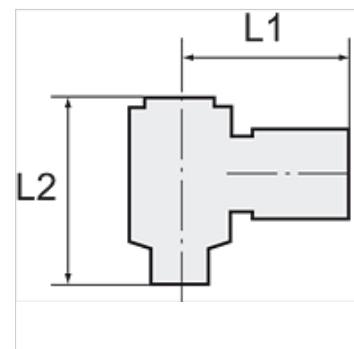

# K-W90 VERSCHR DREH HS ALU POM BLAU

Union elbows with aluminium banjo bolt, swivel type

**HANSA FLEX**

## Características

Presión de servicio 0 - 10 bar

Rango de temperatura -10 °C to +60 °C

## Artículo

Denominación	Rosca	para tubo flexible	L1 (mm)	L2 (mm)
K- 07 40 33 24	G 1/8	6 mm / 4 mm	23,0	27,0
K- 07 40 33 25	G 1/8	8 mm / 6 mm	25,0	27,0
K- 07 40 33 26	G 1/4	6 mm / 4 mm	25,0	29,0
K- 07 40 33 27	G 1/4	8 mm / 6 mm	26,5	29,0