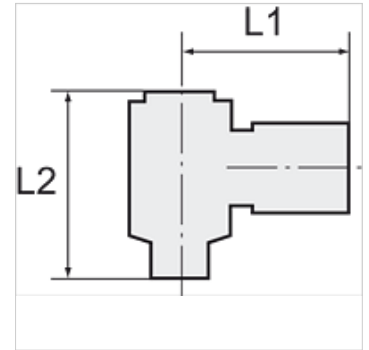

K-W90 VERSCHR DREH HS ALU POM BLAU

Union elbows with aluminium banjo bolt, swivel type

HANSA FLEX

Características

Presión de servicio 0 - 10 bar

Rango de temperatura -10 °C to +60 °C

Nota

Otras especificaciones a petición.

Artículo

Denominación	Rosca	para tubo flexible	L1 (mm)	L2 (mm)
K- 07 40 33 24	G 1/8	6 mm / 4 mm	23,0	27,0
K- 07 40 33 25	G 1/8	8 mm / 6 mm	25,0	27,0
K- 07 40 33 26	G 1/4	6 mm / 4 mm	25,0	29,0
K- 07 40 33 27	G 1/4	8 mm / 6 mm	26,5	29,0