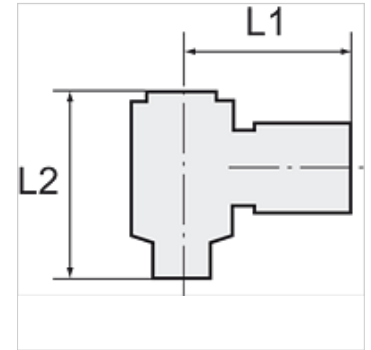

K-W90 VERSCHR DREH HS ALU POM BLAU

Union elbows with aluminium banjo bolt, swivel type

HANSA FLEX

Características

Presión de servicio 0 - 10 bar

Rango de temperatura -10 °C to +60 °C

Nota

Otras especificaciones a petición.

Artículo

Denominación	Rosca	para tubo flexible	L1 (mm)	L2 (mm)
K- 07 40 33 24	G 1/8	6 mm / 4 mm	23,0	27,0
K- 07 40 33 25	G 1/8	8 mm / 6 mm	25,0	27,0
K- 07 40 33 26	G 1/4	6 mm / 4 mm	25,0	29,0
K- 07 40 33 27	G 1/4	8 mm / 6 mm	26,5	29,0