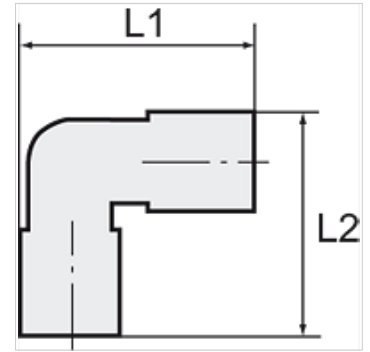

# K-W90 VERSCHR AG-K ISO 7-1 POM BLAU

Union elbows, rigid, conical male thread acc. to ISO 7-1

**HANSA FLEX**

## Características

Presión de servicio 0 - 10 bar

Rango de temperatura -10 °C to +60 °C

## Artículo

Denominación	Rosca	para tubo flexible	L1 (mm)	L2 (mm)
K- 07 40 33 28	R 1/8	6 mm / 4 mm	23,0	16,0
K- 07 40 33 29	R 1/8	8 mm / 6 mm	23,0	17,0
K- 07 40 33 30	R 1/4	6 mm / 4 mm	24,0	19,0
K- 07 40 33 31	R 1/4	8 mm / 6 mm	25,0	20,0
K- 07 40 33 32	R 1/4	12 mm / 9 mm	28,0	23,0
K- 07 40 33 33	R 3/8	12 mm / 9 mm	28,0	23,0