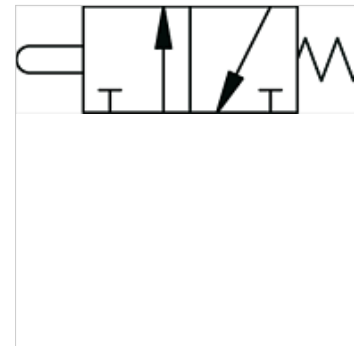

# K-WMV 3/2 MANU ZUGSCHALTER

Válvulas miniatura 3/2 vías, accionam. manual, interruptor de tiro, biestable, con cierre

**HANSA FLEX**

## Características

Función	NC
Presión de servicio	0,5 - 10 bar
Temperatura de servicio	-10 °C hasta +60 °C
Flujo 6bar y 5bar	35 NI/min
Ø nominal	2,5 mm
Pres. de accionamiento	8 N
Cuerpo de válv.	Aluminio
Pulsador	Latón niquelado
Muell	Acero inoxidable
Material obturador	NBR

## Descripción

En modelo biestable (retención).

## Artículo

Denominación	Conexión	Accionam.
K- 07 15 00 64	4 mm lateral	biestable
K- 07 15 00 65	M 5 lateral	biestable