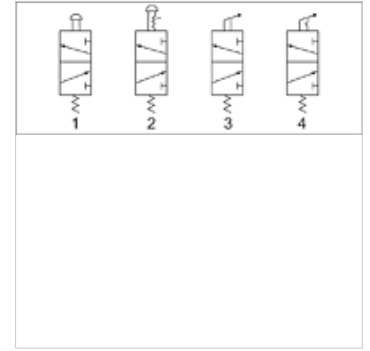

# K-WV 3/2 MANU PILZTAST SCHALT M3

3/2-way valve, manually operated, with mushroom pushbutton, NC, monostable, for panel mounting

**HANSA FLEX**

## Características

Presión de servicio	0 - 10 bar
Rango de temperatura	-20 °C to +70 °C
Medic. valor de flujo	At P1 = 8 bar, P2 = 6 bar and pressure drop $\Delta p$ = 1 bar
Cuerpo de válv.	Aluminium alloy

## Artículo

Denominación	Conexión	Conex. de aireación	Flujo de paso (L/min)	Color palanca de conm.	Diagr. conexión no
K- 07 15 01 53	G 1/8	G 1/8	450	Black	1
K- 07 15 01 54	G 1/8	G 1/8	450	Red	1
K- 07 15 01 55	G 1/8	G 1/8	450	green	1
K- 07 15 01 56	G 1/4	G 1/4	550	Black	1
K- 07 15 01 57	G 1/4	G 1/4	550	Red	1
K- 07 15 01 58	G 1/4	G 1/4	550	green	1