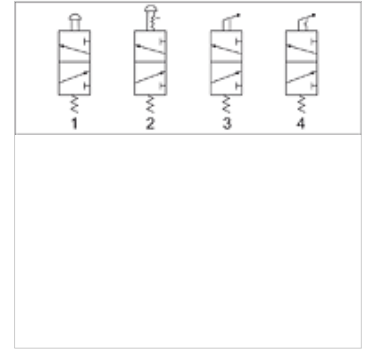

K-WV 3/2 MANU PILZTAST NOT SCHAL M3

3/2-way valve, manually operated, with mushroom pushbutton and emergency latch, NC, bistable, for panel mounting

HANSA FLEX

Características

Presión de servicio	0 - 10 bar
Rango de temperatura	-20 °C to +70 °C
Medic. valor de flujo	At P1 = 8 bar, P2 = 6 bar and pressure drop Δp = 1 bar
Cuerpo de válv.	Aluminium alloy

Nota

Otras especificaciones a petición.

Artículo

Denominación	Conexión	Conex. de aireación	Flujo de paso (L/min)	Color palanca de com.	Diagr. conexión no
K- 07 15 01 65	G 1/8	G 1/8	450	Red	2
K- 07 15 01 66	G 1/4	G 1/4	550	Red	2