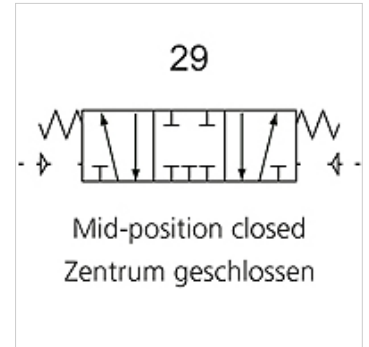

# K-WV 5/3 PNEU ZENTRUM GESCHLOSS 4A

5/3-way pilot valve, mid-position closed

**HANSA FLEX**

## Características

Presión de servicio	1.5 - 8 bar
Rango de temperatura	Up to +70 °C
Medic. valor de flujo	At P1 = 8 bar, P2 = 6 bar and pressure drop $\Delta p$ = 1 bar
Conex. aire de mando	G 1/8
Cuerpo de válv.	Aluminium alloy

## Artículo

Denominación	Conexión	Conex. de aireación	Flujo de paso (L/min)	Diagr. conexión no	Tamaño constructivo
K- 07 15 04 21	M 5	M 5	250	29	100
K- 07 15 04 22	G 1/8	G 1/8	400	29	100
K- 07 15 04 23	G 1/8	G 1/8	550	29	200
K- 07 15 04 24	G 1/4	G 1/8	550	29	200
K- 07 15 04 25	G 1/4	G 1/4	950	29	300
K- 07 15 04 26	G 3/8	G 1/4	950	29	300
K- 07 15 04 27	G 1/2"	G 1/2	1600	29	400