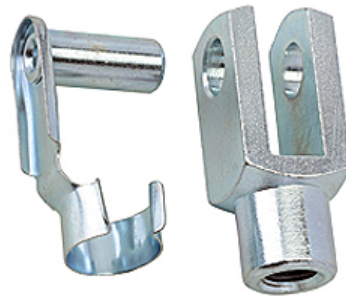

# K-GABELKOEPFE 5

Fork model

## Artículo

Denominación	Ø pistón	Versión	Vást. pistón de rosca
K- 07 15 21 61	20 mm / 20 - 25 mm / 20 mm	With hinged spring pin	M 8

## es accesorio para los siguientes productos

K-RUNDZYLINDER DOPP O E D	Round cylinders, double acting, magnetic, non-cushioned
K-RUNDZYLINDER DOPP O D	Miniature cylinders, double acting (magnetic, non-cushioned)
K-RUNDZYLINDER EINF O D	Miniature cylinders, single-acting (magnetic, non-cushioned)