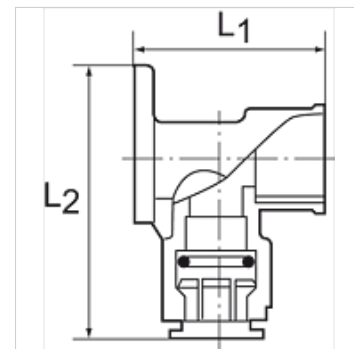

## Características

Material obturador NBR

Material Latón

## Artículo

Denominación	Rosca	para Ø exterior tubo	L1 (mm)	L2 (mm)
K- 07 10 08 65	1/2 BSP	15 mm	47,0	66,4
K- 07 10 08 66	3/4 BSP	22 mm	52,0	79,0