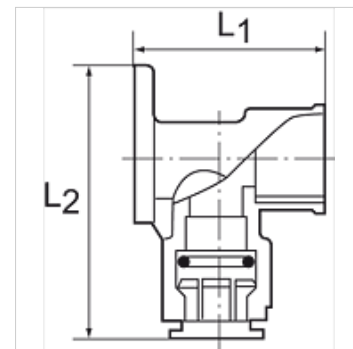

## Características

Material obturador NBR

Material Latón

## Artículo

Denominación	Rosca	para Ø exterior tubo	L1 (mm)	L2 (mm)
K- 07 10 08 65	1/2 BSP	15 mm	47,0	66,4
K- 07 10 08 66	3/4 BSP	22 mm	52,0	79,0