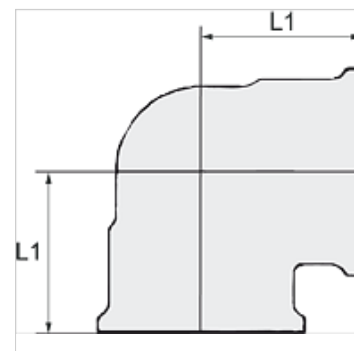

K-W90 STUECK IG IG

90° elbows, female/female

HANSA FLEX

Características

Presión de servicio máx. 10 bar

Temperatura de servicio Max. 90 °C

Nota

Otras especificaciones a petición.

Artículo

Denominación	Rosca	L1 (mm)
K- 07 40 45 45	G 1/8	17,5
K- 07 40 45 46	G 1/4	17,5
K- 07 40 45 47	G 3/8	20,0
K- 07 40 45 48	G 1/2	25,0
K- 07 40 45 49	G 3/4	30,0
K- 07 40 45 50	G 1	33,0
K- 07 40 45 51	G 1 1/4	45,0
K- 07 40 45 52	G 1 1/2	48,0
K- 07 40 45 53	G 2	60,0