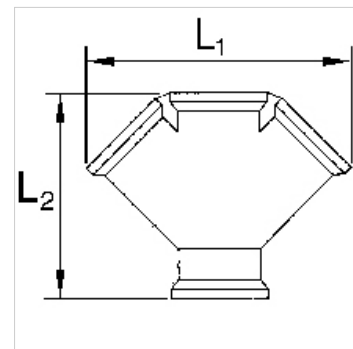

K-VT 2-3 FACH MS BL

Distributors, 2 or 3 outlets, brass

HANSA FLEX

Características

Presión de servicio máx. 10 bar

Material Brass with a bare metal surface

Nota

Otras especificaciones a petición.

Artículo

Denominación	Rosca	Outlets	L1 (mm)	L2 (mm)
K- 07 40 40 16	G 3/8 female	2 x female	53,5	50,0
K- 07 40 40 17	G 1/2 female	2 x female	58,5	54,0
K- 07 40 40 18	G 3/8 female	3 x female	78,5	61,0
K- 07 40 40 19	G 1/2 female	3 x female	87,7	69,0