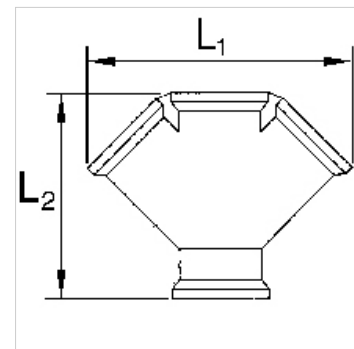

K-VT 2-3 FACH MS BL

Distributors, 2 or 3 outlets, brass

HANSA FLEX

Características

Presión de servicio máx. 10 bar

Material Brass with a bare metal surface

Nota

Otras especificaciones a petición.

Artículo

Denominación	Rosca	Outlets	L1 (mm)	L2 (mm)
K- 07 40 40 16	G 3/8 female	2 x female	53,5	50,0
K- 07 40 40 17	G 1/2 female	2 x female	58,5	54,0
K- 07 40 40 18	G 3/8 female	3 x female	78,5	61,0
K- 07 40 40 19	G 1/2 female	3 x female	87,7	69,0