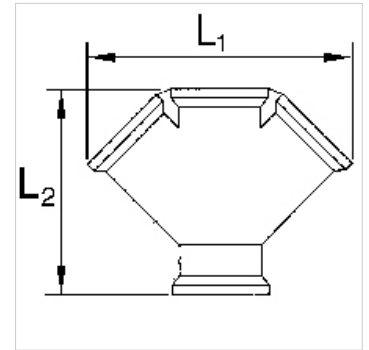

K-VT 2-3 FACH MS BL

Distributors, 2 or 3 outlets, brass

HANSA FLEX

Características

Presión de servicio máx. 10 bar

Material Brass with a bare metal surface

Nota

Otras especificaciones a petición.

Artículo

Denominación	Rosca	Outlets	L1 (mm)	L2 (mm)
K- 07 40 40 16	G 3/8 female	2 x female	53,5	50,0
K- 07 40 40 17	G 1/2 female	2 x female	58,5	54,0
K- 07 40 40 18	G 3/8 female	3 x female	78,5	61,0
K- 07 40 40 19	G 1/2 female	3 x female	87,7	69,0