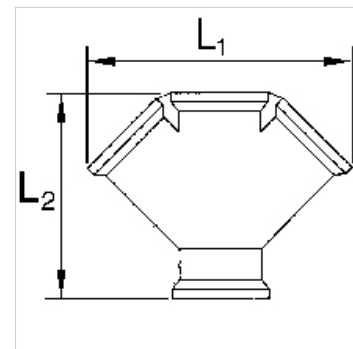

K-VT 2-3 FACH MS BL

Distributors, 2 or 3 outlets, brass

HANSA FLEX

Características

Presión de servicio máx. 10 bar

Material Brass with a bare metal surface

Nota

Otras especificaciones a petición.

Artículo

Denominación	Rosca	Outlets	L1 (mm)	L2 (mm)
K- 07 40 40 16	G 3/8 female	2 x female	53,5	50,0
K- 07 40 40 17	G 1/2 female	2 x female	58,5	54,0
K- 07 40 40 18	G 3/8 female	3 x female	78,5	61,0
K- 07 40 40 19	G 1/2 female	3 x female	87,7	69,0