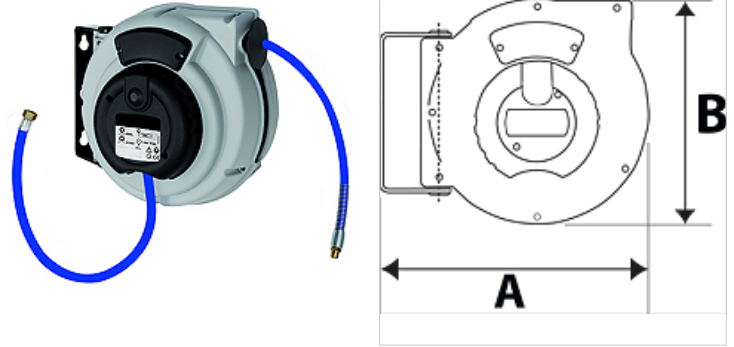

K-SCHL-AUFROLLER STANDARD

Hose reel - standard type

HANSA FLEX

Características

Material del tubo flexible	Polyurethane (PUR)
Temperatura de servicio	max +40 °C
Aplicación	for compressed air and water
Ángulo de giro	150°

Nota

Otras especificaciones a petición.

Descripción

Hose reel with automatic rewind and spring assembly. Robust hose locking mechanism, impact resistant plastic casing. Swivel wall mount made made from coated steel. Easy mounting on the wall or ceiling.

Artículo

Denominación	Medida de mang.	A (mm)	B (mm)	Rosca salida	Rosca entrada	Presión de servicio máx. (bar)	Long. manguera (m)
K- 07 10 11 03	12 mm x 8 mm	325,0	275,0	G 1/4 AG	G 1/4 fem	10	9
K- 07 10 11 04	12 mm x 8 mm	355,0	315,0	G 1/4 AG	G 1/4 fem	15	12