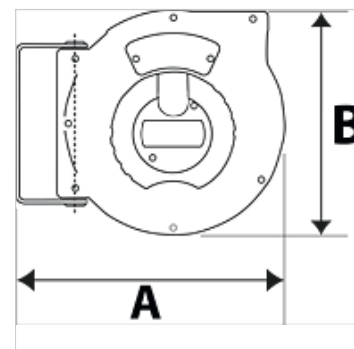

K-SCHL-AUFROLLER STANDARD

Hose reel - standard type

HANSA FLEX

Características

Material del tubo flexible	Polyurethane (PUR)
Temperatura de servicio	max +40 °C
Aplicación	for compressed air and water
Ángulo de giro	150°

Nota

Otras especificaciones a petición.

Descripción

Hose reel with automatic rewind and spring assembly. Robust hose locking mechanism, impact resistant plastic casing. Swivel wall mount made made from coated steel. Easy mounting on the wall or ceiling.

Artículo

Denominación	Medida de mang.	A (mm)	B (mm)	Rosca salida	Rosca entrada	Presión de servicio máx. (bar)	Long. manguera (m)
K- 07 10 11 03	12 mm x 8 mm	325,0	275,0	G 1/4 AG	G 1/4 fem	10	9
K- 07 10 11 04	12 mm x 8 mm	355,0	315,0	G 1/4 AG	G 1/4 fem	15	12