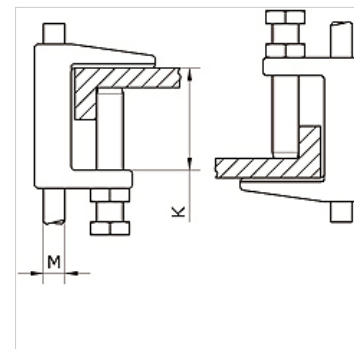

# K-KLEMMBUEGEL

Clamp strap

**HANSA FLEX**

## Características

**Material** nickel plated iron

## Artículo

Denominación	K (mm)	Ø (mm)
K- 07 40 54 91	18	9,0