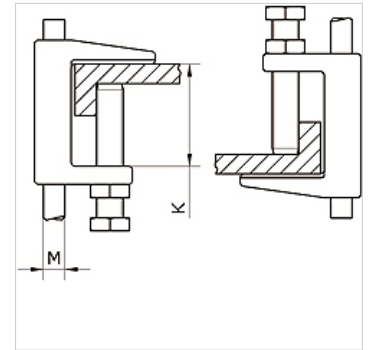

K-KLEMMBUEGEL

Clamp strap

HANSA FLEX

Características

Material nickel plated iron

Artículo

Denominación	K (mm)	Ø (mm)
K- 07 40 54 91	18	9,0