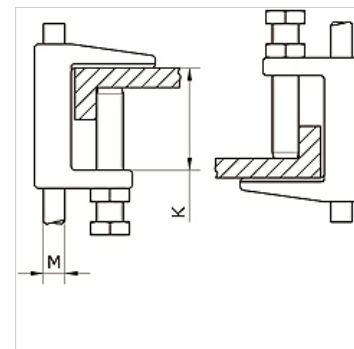

K-KLEMMBUEGEL IG

Clamp strap with female thread

HANSA FLEX

Características

Material nickel plated iron

Artículo

Denominación	Rosca	K (mm)
K- 07 40 54 92	M 8	18