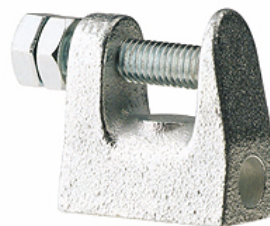

K-KLEMMBUEGEL IG

Clamp strap with female thread

HANSA FLEX

Características

Material nickel plated iron

Artículo

Denominación	Rosca	K (mm)
K- 07 40 54 92	M 8	18