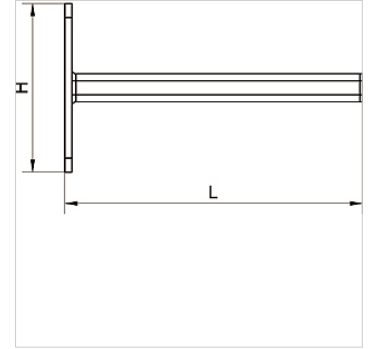

K-KONSOLE STAHL VS INFI

Console made of steel galvanized

Características

Material Galvanised steel

Artículo

Denominación	H (mm)	L (mm)	Longitud (m)
K- 07 40 54 90	120,0	280,0	0,280