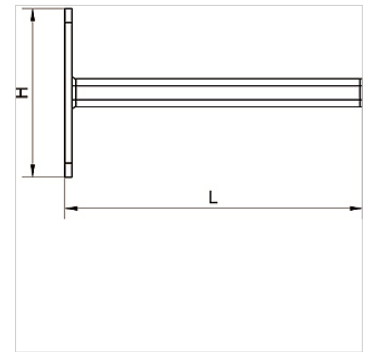

K-KONSOLE STAHL VS INFI

Console made of steel galvanized

Características

Material Galvanised steel

Artículo

Denominación	H (mm)	L (mm)	Longitud (m)
K- 07 40 54 90	120,0	280,0	0,280