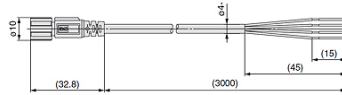

K-ANSCHLUSSKABEL STECKER PF3W

connecting cable with M8-connector PF3W

Características

Cable E/S	without connection cable
Serie	PF3W
Otras especific.	Accessories for Digital Flow Switch PF3W

Descripción

Connection cable with M8 plug, series PF3W, 4-wire, cable length 3.00 m

Artículo

Denominación	Definición
K- 07 60 00 25	Connection cable with M8-plug