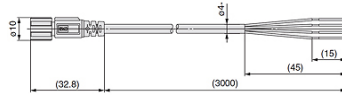

K-ANSCHLUSSKABEL STECKER PF3W

connecting cable with M8-connector PF3W

HANSA FLEX

Características

Cable E/S	without connection cable
Serie	PF3W
Otras especific.	Accessories for Digital Flow Switch PF3W

Descripción

Connection cable with M8 plug, series PF3W, 4-wire, cable length 3.00 m

Artículo

Denominación	Definición
K- 07 60 00 25	Connection cable with M8-plug