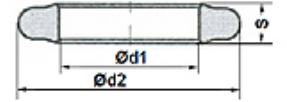

FS-BOX

Caja de obturación para bridas SAE e ISO, SET

HANSA FLEX

Características

Presión de servicio	hasta 500 bares
Temperatura min.	-40 °C
Temperatura max.	120 °C
Medios	Aceites minerales
Material	Poliuretano 93 Shore A

	Ød1	Ød2	S	Menge/ Quantity
FS-08	18,40	25,40	3,53	6
FS-12	24,80	31,80	3,53	6
FS-16	32,70	39,70	3,53	6
FS-20	37,50	44,50	3,53	6
FS-24	46,80	53,80	3,53	6
FS-32	56,40	63,40	3,53	6

Artículo

Denominación	Tamaño de brida
FS-BOX	1/2" - 2"