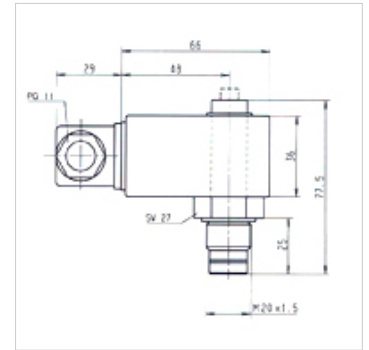

## Características

**Conexión** M 20x1,5

**Utilización** para filtro de presión FI MD 315, FI HD 400

## Nota

Cambiando la posición de la pieza de conmutación eléctrica a 180° se puede modificar la función de conexión (contacto de apertura o cierre). El estado de entrega es de apertura.