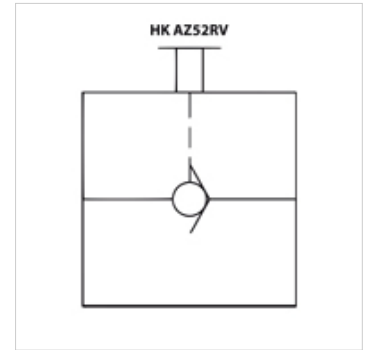

HK AZ52 RV

Válvula de retención manual 700 bares

HANSA FLEX

Características

Presión de servicio	máx. 700 bares
Corriente volumétrica	máx. 25 l/min

Nota

Suministro sin racores

Artículo

Denominación	Rosca	Peso (kg)
HK AZ 5200	NPT 3/8"	0,8