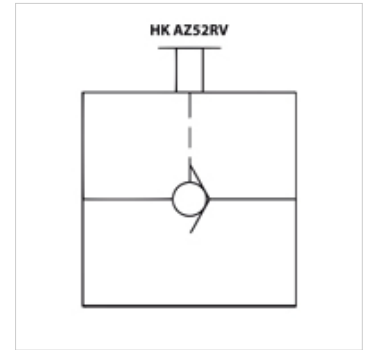

HK AZ52 RV

Válvula de retención manual 700 bares

HANSA FLEX

Características

Presión de servicio	máx. 700 bares
Corriente volumétrica	máx. 25 l/min

Nota

Suministro sin racores

Artículo

Denominación	Rosca	Peso (kg)
HK AZ 5200	NPT 3/8"	0,8