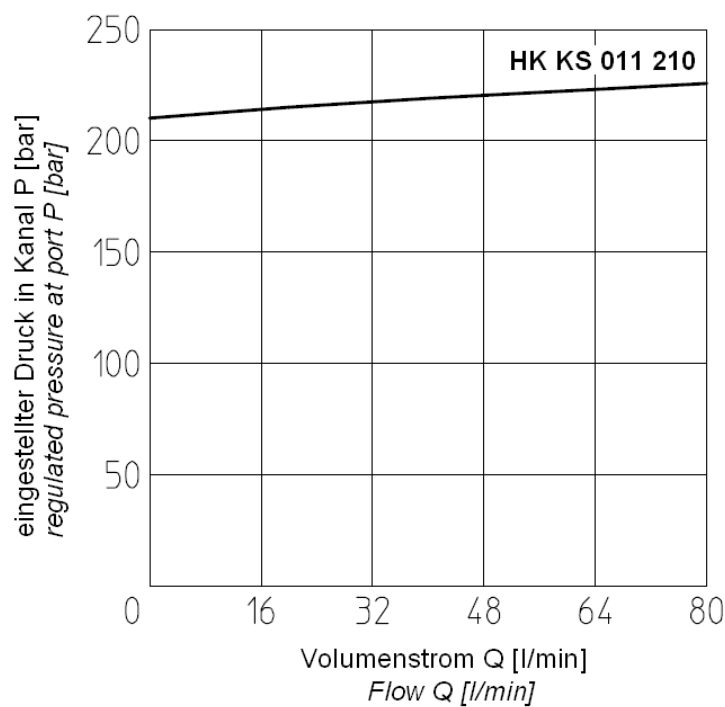

HK KS 01

Druckzuschaltventil
Pressure sequence valve

Schaltsymbole, Ausführungen / Symbols, Design

HK KS 011

Q/Δp – Kennlinien / Q/Δp - diagram

HK KS 01

HK KS 01

Druckzuschaltventil
Pressure sequence valve

HANSA FLEX

Abmessungen / Dimensions

HK KS 01