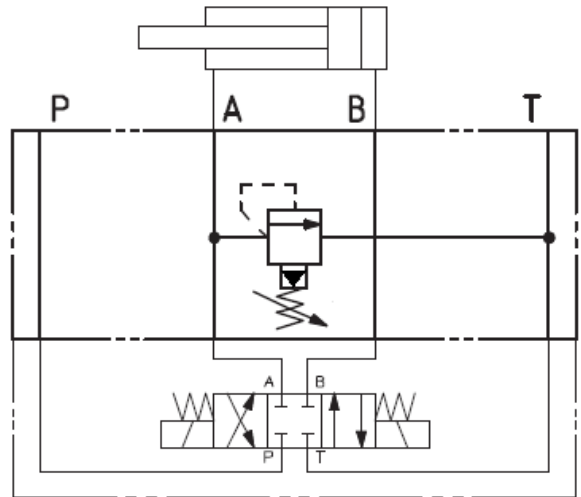

# HK ZP 25 DB

Druckbegrenzungsventil

Pressure relief valve

**HANSA FLEX**

Schaltsymbole, Ausführungen / Symbols, Design

**HK ZP 25 DB 12 P 15**  
**HK ZP 25 DB 12 P 50**

**HK ZP 25 DB 12 A 15**  
**HK ZP 25 DB 12 A 50**

Abmessungen / Dimensions

**HK ZP 25 DB**