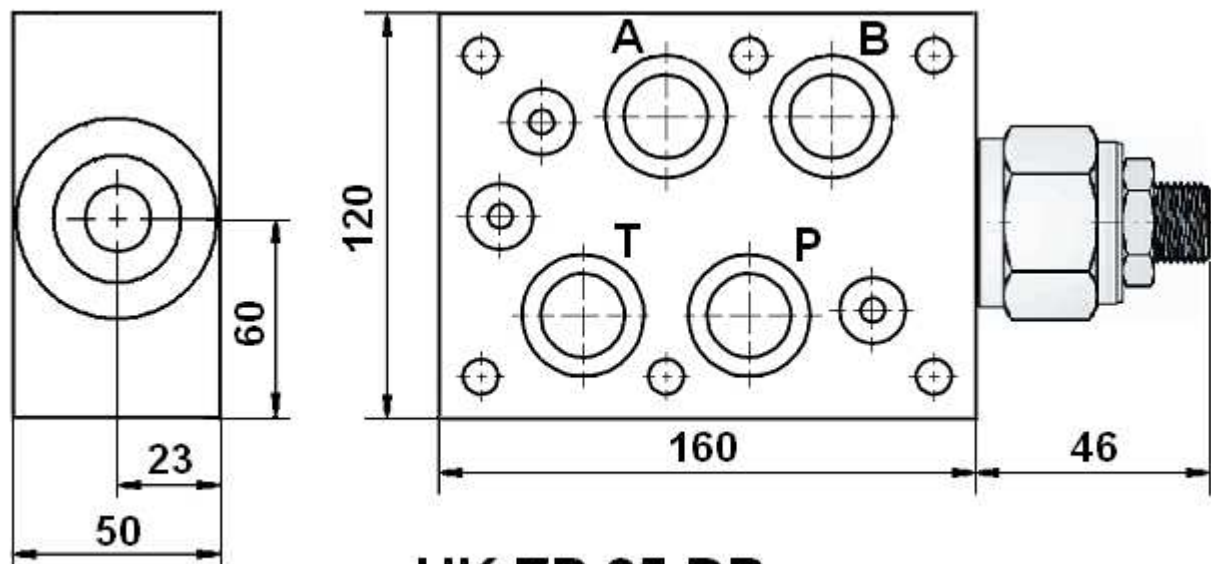

# HK ZP 25 DB

Druckbegrenzungsventil

Pressure relief valve

**HANSA FLEX**

Schaltsymbole, Ausführungen / Symbols, Design

**HK ZP 25 DB 12 P 15**  
**HK ZP 25 DB 12 P 50**

**HK ZP 25 DB 12 A 15**  
**HK ZP 25 DB 12 A 50**

Abmessungen / Dimensions

**HK ZP 25 DB**