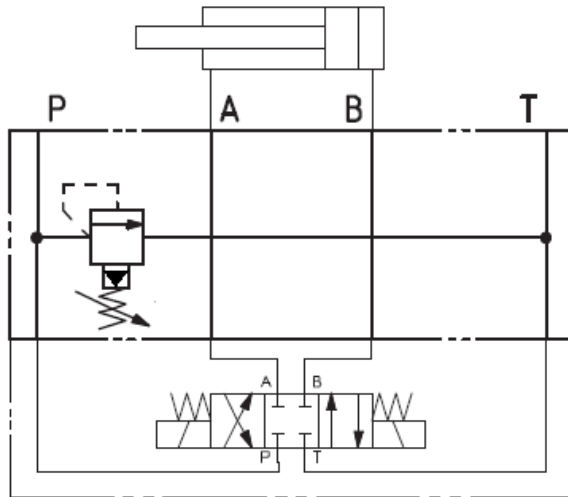

# HK ZP 25 DB

Druckbegrenzungsventil

Pressure relief valve

**HANSA FLEX**

Schaltsymbole, Ausführungen / Symbols, Design

**HK ZP 25 DB 12 P 15**  
**HK ZP 25 DB 12 P 50**

**HK ZP 25 DB 12 A 15**  
**HK ZP 25 DB 12 A 50**

Abmessungen / Dimensions

**HK ZP 25 DB**