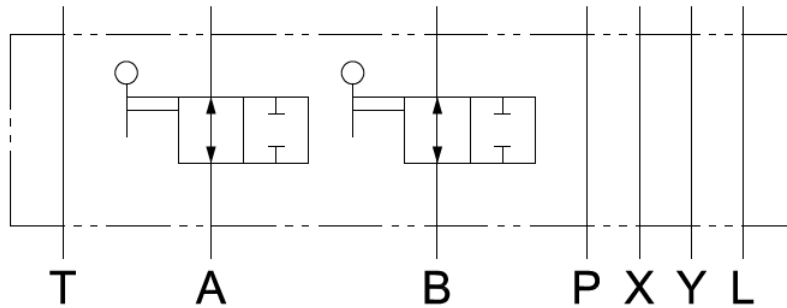

HK GEH ZP NG10 KH

Zwischenplatte mit Kugelhahn
Sandwich body with integrated ball valve

Schaltensymbole, Ausführungen / Symbols, Design

Abmessungen / Dimensions