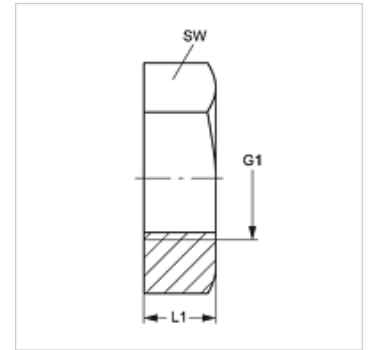

Omadused

Tüüp	Vaheühenduste vastumutter
Tavaline	ISO 8434-1
Materjal	Teras
Pinnatöötlus	galvaniseeritud

Artikkel

Märgistus	G1	L1 (mm)	SW (mm)
KM 12	M 12 x 1,5	6	17
KM 14	M 14 x 1,5	6	19
KM 16	M 16 x 1,5	6	22
KM 18	M 18 x 1,5	6	24
KM 20	M 20 x 1,5	6	27
KM 22	M 22 x 1,5	7	30
KM 24	M 24 x 1,5	7	32
KM 26	M 26 x 1,5	8	36
KM 30	M 30 x 2	9	41
KM 36 - 1.5	M 36 x 1,5	9	46
KM 36	M 36 x 2	9	46
KM 42	M 42 x 2	9	50
KM 45	M 45 x 2	9	55
KM 52	M 52 x 2	10	65

Toote variandid

KM MG	Vaheühenduse vastumutter, Messing
KM VA	Vaheühenduse vastumutter, Roostevaba teras

on järgnevate toodete varuosad

SV	Vaheühendus
-----------	-------------