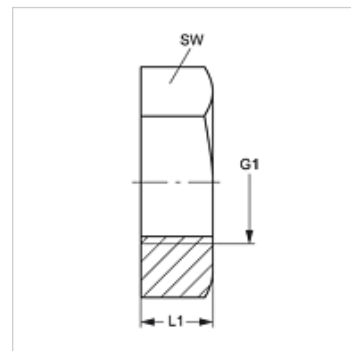

KM MG

Vaheühenduse vastumutter

Omadused

Tüüp Vaheühenduste vastumutter

Tavaline DIN 80705

Materjal Messing

Artikkel

Märgistus	G1	L1 (mm)	SW (mm)
KM 12 MG	M 12 x 1,5	6	17
KM 14 MG	M 14 x 1,5	6	19
KM 16 MG	M 16 x 1,5	6	22
KM 18 MG	M 18 x 1,5	6	24
KM 20 MG	M 20 x 1,5	6	27
KM 22 MG	M 22 x 1,5	7	30
KM 24 MG	M 42 x 1,5	7	32
KM 26 MG	M 26 x 1,5	8	36
KM 30 MG	M 30 x 2	8	41
KM 36 MG	M 36 x 2	9	46

Toote variandid

KM Vaheühenduse vastumutter, Teras

KM VA Vaheühenduse vastumutter, Roostevaba teras