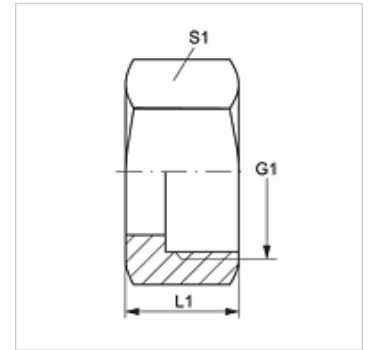

## Artikkel

Märgistus	G1	S1	L1 (mm)
UEM AJ 04 VA	7/16" -20 UNF	14	16,0
UEM AJ 05 VA	1/2" -20 UNF	17	17,0
UEM AJ 06 VA	9/16" -18 UNF	19	18,0
UEM AJ 08 VA	3/4" -16 UNF	22	21,0
UEM AJ 10 VA	7/8 tolli – 14 UNF	27	25,0
UEM AJ 12 VA	1.1/16" -12 UN	32	26,0
UEM AJ 16 VA	1.5/16" -12 UN	41	28,0
UEM AJ 20 VA	1.5/8" -12 UN	50	31,0
UEM AJ 24 VA	1.7/8" -12 UN	60	36,0