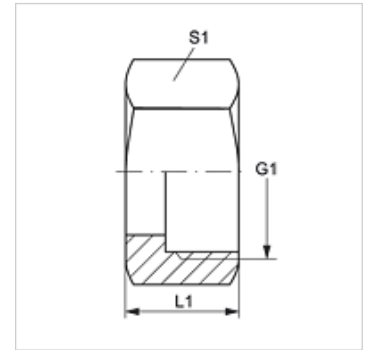

UEM AJF VA

Torumutter AJF

HANSA FLEX

Omadused

Ühendus 1	ORFS-mutrikeere
Tihenditüüp 1	Lametihend
Tüüp	Torumutter
Tavaline	ISO 8434-3
Materjal	Roostevaba teras

Artikkel

Märgistus	G1	L1 (mm)	S1
UEM AJF 04 VA	9/16" -18 UNF	14,5	17
UEM AJF 06 VA	11/16" -16 UN	17,0	22
UEM AJF 08 VA	13/16" -16 UN	21,0	24
UEM AJF 10 VA	1" -14 UNS	23,5	30
UEM AJF 12 VA	1.3/16" -12 UN	26,0	36
UEM AJF 16 VA	1.7/16" -12 UN	28,0	41
UEM AJF 20 VA	1.11/16" -12 UN	28,0	50
UEM AJF 24 VA	2" -12 UN	28,0	60

SW, S1, S2 = võtme suurus

Toote variandid

UEM AJF	Torumutter AJF, Teras