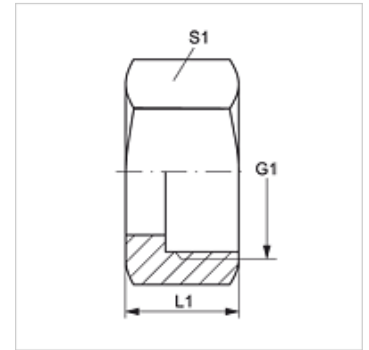

## Omadused

Ühendus 1	ORFS-mutrikeere
Tihenditüüp 1	Lametihend
Tüüp	Torumutter
Tavaline	ISO 8434-3
Materjal	Roostevaba teras

## Artikkel

Märgistus	G1	L1 (mm)	S1
UEM AJF 04 VA	9/16" -18 UNF	14,5	17
UEM AJF 06 VA	11/16" -16 UN	17,0	22
UEM AJF 08 VA	13/16" -16 UN	21,0	24
UEM AJF 10 VA	1" -14 UNS	23,5	30
UEM AJF 12 VA	1.3/16" -12 UN	26,0	36
UEM AJF 16 VA	1.7/16" -12 UN	28,0	41
UEM AJF 20 VA	1.11/16" -12 UN	28,0	50
UEM AJF 24 VA	2" -12 UN	28,0	60

SW, S1, S2 = võtme suurus