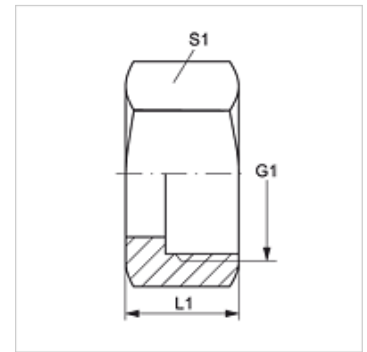

UEM AJF VA

Torumutter AJF

HANSA FLEX

Omadused

Ühendus 1	ORFS-mutrikeere
Tihenditüüp 1	Lametihend
Tüüp	Torumutter
Tavaline	ISO 8434-3
Materjal	Roostevaba teras

Artikkel

Märgistus	G1	L1 (mm)	S1
UEM AJF 04 VA	9/16" -18 UNF	14,5	17
UEM AJF 06 VA	11/16" -16 UN	17,0	22
UEM AJF 08 VA	13/16" -16 UN	21,0	24
UEM AJF 10 VA	1" -14 UNS	23,5	30
UEM AJF 12 VA	1.3/16" -12 UN	26,0	36
UEM AJF 16 VA	1.7/16" -12 UN	28,0	41
UEM AJF 20 VA	1.11/16" -12 UN	28,0	50
UEM AJF 24 VA	2" -12 UN	28,0	60

SW, S1, S2 = võtme suurus

Toote variandid

UEM AJF	Torumutter AJF, Teras
---------	-----------------------