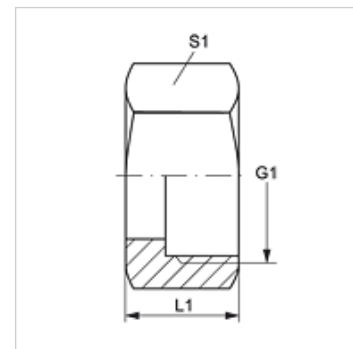

## Artikkel

Märgistus	G1	L1 (mm)	S1
UEM AJF 04 VA	9/16" -18 UNF	14,5	17
UEM AJF 06 VA	11/16" -16 UN	17,0	22
UEM AJF 08 VA	13/16" -16 UN	21,0	24
UEM AJF 10 VA	1" -14 UNS	23,5	30
UEM AJF 12 VA	1.3/16" -12 UN	26,0	36
UEM AJF 16 VA	1.7/16" -12 UN	28,0	41
UEM AJF 20 VA	1.11/16" -12 UN	28,0	50
UEM AJF 24 VA	2" -12 UN	28,0	60

SW, S1, S2 = võtme suurus