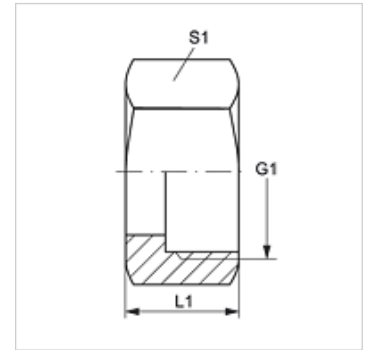

UEM AJF VA

Torumutter AJF

HANSA FLEX

Omadused

Ühendus 1	ORFS-mutrikeere
Tihenditüüp 1	Lametihend
Tüüp	Torumutter
Tavaline	ISO 8434-3
Materjal	Roostevaba teras

Artikkel

Märgistus	G1	L1 (mm)	S1
UEM AJF 04 VA	9/16" -18 UNF	14,5	17
UEM AJF 06 VA	11/16" -16 UN	17,0	22
UEM AJF 08 VA	13/16" -16 UN	21,0	24
UEM AJF 10 VA	1" -14 UNS	23,5	30
UEM AJF 12 VA	1.3/16" -12 UN	26,0	36
UEM AJF 16 VA	1.7/16" -12 UN	28,0	41
UEM AJF 20 VA	1.11/16" -12 UN	28,0	50
UEM AJF 24 VA	2" -12 UN	28,0	60

SW, S1, S2 = võtme suurus

Toote variandid

UEM AJF	Torumutter AJF, Teras
---------	-----------------------