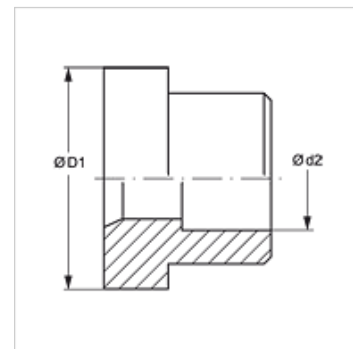

## Omadused

Tüüp	Jooteliitmik
Ehitustüüp	Sirge
Materjal	Teras
Pinnatöötlus	õlitatud

## Artikkel

Märgistus	Ø d2 (mm)	Ø D1 (mm)	L1 (mm)
LOET 04 DK 06 AJF	6	16,0	9,5
LOET 06 DK 08 AJF	8	16,0	9,5
LOET 06 DK 10 AJF	10	16,0	9,5
LOET 08 DK 12 AJF	12	19,0	9,5
LOET 10 DK 14 AJF	14	23,0	10,5
LOET 10 DK 15 AJF	15	23,0	10,5
LOET 10 DK 16 AJF	16	23,0	10,5
LOET 12 DK 18 AJF	18	28,0	14,0
LOET 12 DK 20 AJF	20	28,0	14,0
LOET 16 DK 22 AJF	22	34,0	15,5
LOET 16 DK 25 AJF	25	34,0	15,5
LOET 20 DK 28 AJF	28	41,0	15,5
LOET 20 DK 30 AJF	30	41,0	15,5
LOET 20 DK 32 AJF	32	41,0	15,5
LOET 24 DK 35 AJF	35	49,0	15,5
LOET 24 DK 38 AJF	38	49,0	15,5

Ø d2 = toru välisläbimõõt