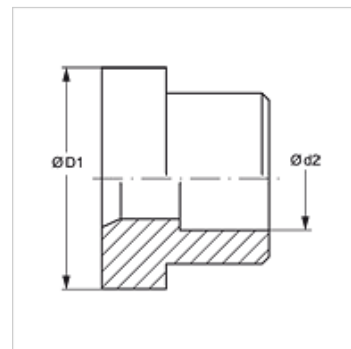

LOET DK AJF

Jooteliitmik DK AJF

HANSA FLEX

Omadused

Tüüp	Jooteliitmik
Ehitustüüp	Sirge
Materjal	Teras
Pinnatöötlus	õlitatud

Artikkel

Märgistus	Ø d2 (mm)	Ø D1 (mm)	L1 (mm)
LOET 04 DK 06 AJF	6	16,0	9,5
LOET 06 DK 08 AJF	8	16,0	9,5
LOET 06 DK 10 AJF	10	16,0	9,5
LOET 08 DK 12 AJF	12	19,0	9,5
LOET 10 DK 14 AJF	14	23,0	10,5
LOET 10 DK 15 AJF	15	23,0	10,5
LOET 10 DK 16 AJF	16	23,0	10,5
LOET 12 DK 18 AJF	18	28,0	14,0
LOET 12 DK 20 AJF	20	28,0	14,0
LOET 16 DK 22 AJF	22	34,0	15,5
LOET 16 DK 25 AJF	25	34,0	15,5
LOET 20 DK 28 AJF	28	41,0	15,5
LOET 20 DK 30 AJF	30	41,0	15,5
LOET 20 DK 32 AJF	32	41,0	15,5
LOET 24 DK 35 AJF	35	49,0	15,5
LOET 24 DK 38 AJF	38	49,0	15,5

Ø d2 = toru välisläbimõõt