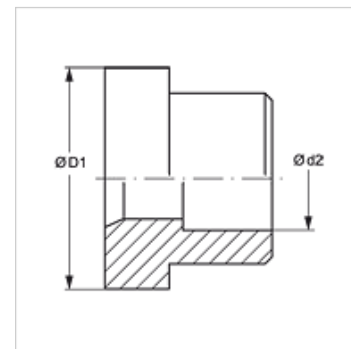

LOET DK AJF

Jooteliitmik DK AJF

HANSA FLEX

Omadused

Tüüp	Jooteliitmik
Ehitustüüp	Sirge
Materjal	Teras
Pinnatöötlus	õlitatud

Artikkel

Märgistus	Ø d2 (mm)	Ø D1 (mm)	L1 (mm)
LOET 04 DK 06 AJF	6	16,0	9,5
LOET 06 DK 08 AJF	8	16,0	9,5
LOET 06 DK 10 AJF	10	16,0	9,5
LOET 08 DK 12 AJF	12	19,0	9,5
LOET 10 DK 14 AJF	14	23,0	10,5
LOET 10 DK 15 AJF	15	23,0	10,5
LOET 10 DK 16 AJF	16	23,0	10,5
LOET 12 DK 18 AJF	18	28,0	14,0
LOET 12 DK 20 AJF	20	28,0	14,0
LOET 16 DK 22 AJF	22	34,0	15,5
LOET 16 DK 25 AJF	25	34,0	15,5
LOET 20 DK 28 AJF	28	41,0	15,5
LOET 20 DK 30 AJF	30	41,0	15,5
LOET 20 DK 32 AJF	32	41,0	15,5
LOET 24 DK 35 AJF	35	49,0	15,5
LOET 24 DK 38 AJF	38	49,0	15,5

Ø d2 = toru välisläbimõõt