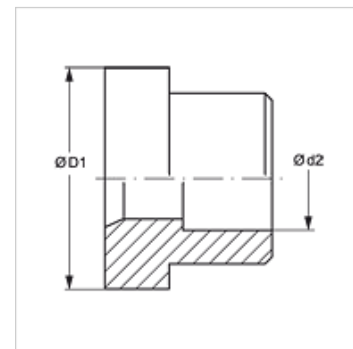

LOET DK AJF

Jooteliitmik DK AJF

HANSA FLEX

Omadused

Tüüp	Jooteliitmik
Ehitustüüp	Sirge
Materjal	Teras
Pinnatöötlus	õlitatud

Artikkel

Märgistus	Ø d2 (mm)	Ø D1 (mm)	L1 (mm)
LOET 04 DK 06 AJF	6	16,0	9,5
LOET 06 DK 08 AJF	8	16,0	9,5
LOET 06 DK 10 AJF	10	16,0	9,5
LOET 08 DK 12 AJF	12	19,0	9,5
LOET 10 DK 14 AJF	14	23,0	10,5
LOET 10 DK 15 AJF	15	23,0	10,5
LOET 10 DK 16 AJF	16	23,0	10,5
LOET 12 DK 18 AJF	18	28,0	14,0
LOET 12 DK 20 AJF	20	28,0	14,0
LOET 16 DK 22 AJF	22	34,0	15,5
LOET 16 DK 25 AJF	25	34,0	15,5
LOET 20 DK 28 AJF	28	41,0	15,5
LOET 20 DK 30 AJF	30	41,0	15,5
LOET 20 DK 32 AJF	32	41,0	15,5
LOET 24 DK 35 AJF	35	49,0	15,5
LOET 24 DK 38 AJF	38	49,0	15,5

Ø d2 = toru välisläbimõõt