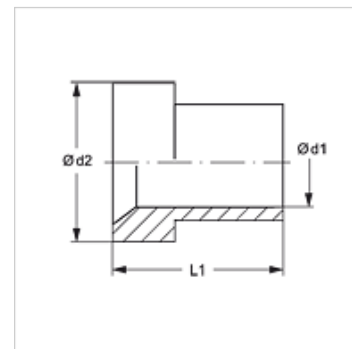

STUETZRING AJ

Ääriku tugihülss

HANSA FLEX

Omadused

Tüüp	Ääriku tugihülss
Lisa	tollistele torudele
Tavaline	ISO 8434-2
Materjal	Teras
Pinnatöötlus	galvaniseeritud

Artikkel

Märgistus	Toru välimine-Ø	Ø d1 (mm)	Ø d2 (mm)	L1 (mm)
STUETZRING AJ 04	1/4"	6,6	9,7	10,4
STUETZRING AJ 05	5/16"	8,2	11,3	11,2
STUETZRING AJ 06	3/8"	9,7	12,7	12,7
STUETZRING AJ 08	1/2"	12,9	17,3	14,2
STUETZRING AJ 10	5/8"	16,1	20,2	16,8
STUETZRING AJ 12	3/4"	19,3	24,7	17,3
STUETZRING AJ 14	7/8"	22,3	28,0	19,5
STUETZRING AJ 16	1"	25,6	31,0	19,8
STUETZRING AJ 20	1.1/4"	32,1	38,9	23,1
STUETZRING AJ 24	1.1/2"	38,4	45,3	28,4

Toote variandid

STUETZRING AJ VA	Ääriku tugihülss, Roostevaba teras