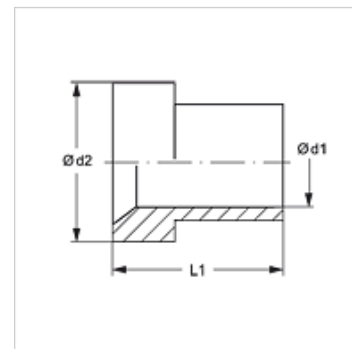

## Omadused

Tüüp	Ääriku tugihülss
Lisa	tollistele torudele
Tavaline	ISO 8434-2
Materjal	Teras
Pinnatöötlus	galvaniseeritud

## Artikkel

Märgistus	Toru välimine-Ø	Ø d1 (mm)	Ø d2 (mm)	L1 (mm)
STUETZRING AJ 04	1/4"	6,6	9,7	10,4
STUETZRING AJ 05	5/16"	8,2	11,3	11,2
STUETZRING AJ 06	3/8"	9,7	12,7	12,7
STUETZRING AJ 08	1/2"	12,9	17,3	14,2
STUETZRING AJ 10	5/8"	16,1	20,2	16,8
STUETZRING AJ 12	3/4"	19,3	24,7	17,3
STUETZRING AJ 14	7/8"	22,3	28,0	19,5
STUETZRING AJ 16	1"	25,6	31,0	19,8
STUETZRING AJ 20	1.1/4"	32,1	38,9	23,1
STUETZRING AJ 24	1.1/2"	38,4	45,3	28,4