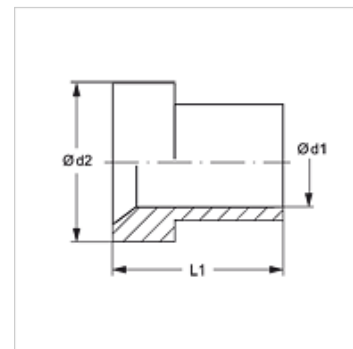

STUETZRING AJ

Ääriku tugihülss

HANSA FLEX

Omadused

Tüüp	Ääriku tugihülss
Lisa	tollistele torudele
Tavaline	ISO 8434-2
Materjal	Teras
Pinnatöötlus	galvaniseeritud

Artikkel

Märgistus	Toru välimine-Ø	Ø d1 (mm)	Ø d2 (mm)	L1 (mm)
STUETZRING AJ 04	1/4"	6,6	9,7	10,4
STUETZRING AJ 05	5/16"	8,2	11,3	11,2
STUETZRING AJ 06	3/8"	9,7	12,7	12,7
STUETZRING AJ 08	1/2"	12,9	17,3	14,2
STUETZRING AJ 10	5/8"	16,1	20,2	16,8
STUETZRING AJ 12	3/4"	19,3	24,7	17,3
STUETZRING AJ 14	7/8"	22,3	28,0	19,5
STUETZRING AJ 16	1"	25,6	31,0	19,8
STUETZRING AJ 20	1.1/4"	32,1	38,9	23,1
STUETZRING AJ 24	1.1/2"	38,4	45,3	28,4