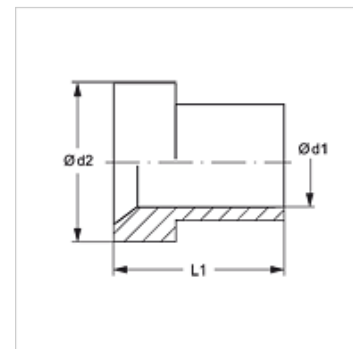

STUETZRING AJ VA

Ääriku tugihülss

HANSA FLEX

Omadused

Tüüp	Ääriku tugihülss
Lisa	tollistele torudele
Tavaline	ISO 8434-2
Materjal	Roostevaba teras

Artikkel

Märgistus	Toru välimine-Ø	Ø d1 (mm)	Ø d2 (mm)	L1 (mm)
STUETZRING AJ 04 VA	1/4"	6,6	9,7	10,4
STUETZRING AJ 05 VA	5/16"	8,2	11,3	11,2
STUETZRING AJ 06 VA	3/8"	9,7	12,7	12,7
STUETZRING AJ 08 VA	1/2"	12,9	17,3	14,2
STUETZRING AJ 10 VA	5/8"	16,1	20,2	16,8
STUETZRING AJ 12 VA	3/4"	19,3	24,7	17,3
STUETZRING AJ 16 VA	1"	25,6	31,0	19,8
STUETZRING AJ 20 VA	1.1/4"	32,1	38,9	23,1
STUETZRING AJ 24 VA	1.1/2"	38,4	45,3	28,4