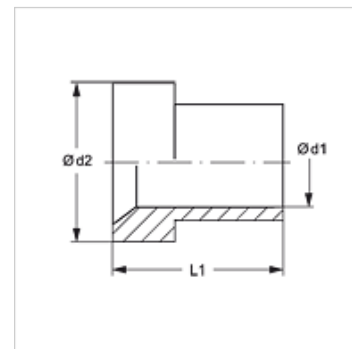

STUETZRING AJ VA

Ääriku tugihülss

HANSA FLEX

Omadused

Tüüp	Ääriku tugihülss
Lisa	tollistele torudele
Tavaline	ISO 8434-2
Materjal	Roostevaba teras

Artikkel

Märgistus	Toru välimine-Ø	Ø d1 (mm)	Ø d2 (mm)	L1 (mm)
STUETZRING AJ 04 VA	1/4"	6,6	9,7	10,4
STUETZRING AJ 05 VA	5/16"	8,2	11,3	11,2
STUETZRING AJ 06 VA	3/8"	9,7	12,7	12,7
STUETZRING AJ 08 VA	1/2"	12,9	17,3	14,2
STUETZRING AJ 10 VA	5/8"	16,1	20,2	16,8
STUETZRING AJ 12 VA	3/4"	19,3	24,7	17,3
STUETZRING AJ 16 VA	1"	25,6	31,0	19,8
STUETZRING AJ 20 VA	1.1/4"	32,1	38,9	23,1
STUETZRING AJ 24 VA	1.1/2"	38,4	45,3	28,4