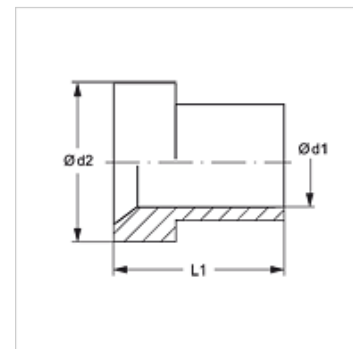

STUETZRING AJ VA

Ääriku tugihülss

HANSA FLEX

Omadused

Tüüp	Ääriku tugihülss
Lisa	tollistele torudele
Tavaline	ISO 8434-2
Materjal	Roostevaba teras

Artikkel

Märgistus	Toru välimine-Ø	Ø d1 (mm)	Ø d2 (mm)	L1 (mm)
STUETZRING AJ 04 VA	1/4"	6,6	9,7	10,4
STUETZRING AJ 05 VA	5/16"	8,2	11,3	11,2
STUETZRING AJ 06 VA	3/8"	9,7	12,7	12,7
STUETZRING AJ 08 VA	1/2"	12,9	17,3	14,2
STUETZRING AJ 10 VA	5/8"	16,1	20,2	16,8
STUETZRING AJ 12 VA	3/4"	19,3	24,7	17,3
STUETZRING AJ 16 VA	1"	25,6	31,0	19,8
STUETZRING AJ 20 VA	1.1/4"	32,1	38,9	23,1
STUETZRING AJ 24 VA	1.1/2"	38,4	45,3	28,4

Toote variandid

STUETZRING AJ	Ääriku tugihülss, Teras