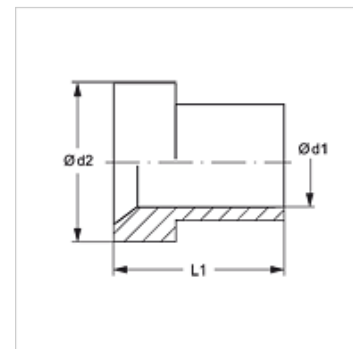

## Artikkel

Märgistus	Toru välimine Ø (mm)	Ø d1 (mm)	Ø d2 (mm)	L1 (mm)
STUETZRNG AJM 06 VA	6	6,2	9,7	10,4
STUETZRNG AJM 08 VA	8	8,2	11,3	11,2
STUETZRNG AJM 10 VA	10	10,2	12,7	12,7
STUETZRNG AJM 12 VA	12	12,2	17,3	14,2
STUETZRNG AJM 14 VA	14	14,3	20,1	14,3
STUETZRNG AJM 15 VA	15	15,1	20,1	17,5
STUETZRNG AJM 16 VA	16	16,2	20,2	16,8
STUETZRNG AJM 18 VA	18	18,3	24,5	17,4
STUETZRNG AJM 20 VA	20	20,2	24,7	17,3
STUETZRNG AJM 22 VA	22	22,3	27,8	24,1
STUETZRNG AJM 25 VA	25	25,2	31,0	19,8
STUETZRNG AJM 28 VA	28	28,4	39,0	23,0
STUETZRNG AJM 30 VA	30	30,3	38,9	23,1
STUETZRNG AJM 32 VA	32	32,3	38,9	23,1
STUETZRNG AJM 35 VA	35	35,4	45,0	28,0
STUETZRNG AJM 38 VA	38	38,4	45,3	28,4