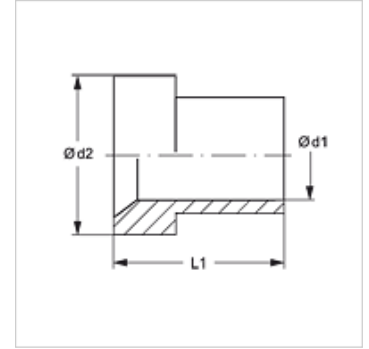

STUETZRING AJM VA

Tugihülss pigistamiseks:

HANSA FLEX

Omadused

Tüüp	Ääriku tugihülss
Lisa	meetrilistele torudele
Tavaline	ISO 8434-2
Materjal	Roostevaba teras

Artikkel

Märgistus	Toru välimine Ø (mm)	Ø d1 (mm)	Ø d2 (mm)	L1 (mm)
STUETZRNG AJM 06 VA	6	6,2	9,7	10,4
STUETZRNG AJM 08 VA	8	8,2	11,3	11,2
STUETZRNG AJM 10 VA	10	10,2	12,7	12,7
STUETZRNG AJM 12 VA	12	12,2	17,3	14,2
STUETZRNG AJM 14 VA	14	14,3	20,1	14,3
STUETZRNG AJM 15 VA	15	15,1	20,1	17,5
STUETZRNG AJM 16 VA	16	16,2	20,2	16,8
STUETZRNG AJM 18 VA	18	18,3	24,5	17,4
STUETZRNG AJM 20 VA	20	20,2	24,7	17,3
STUETZRNG AJM 22 VA	22	22,3	27,8	24,1
STUETZRNG AJM 25 VA	25	25,2	31,0	19,8
STUETZRNG AJM 28 VA	28	28,4	39,0	23,0
STUETZRNG AJM 30 VA	30	30,3	38,9	23,1
STUETZRNG AJM 32 VA	32	32,3	38,9	23,1
STUETZRNG AJM 35 VA	35	35,4	45,0	28,0
STUETZRNG AJM 38 VA	38	38,4	45,3	28,4