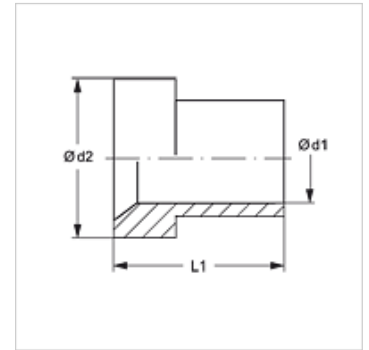

## Artikkel

Märgistus	Toru välimine Ø (mm)	Ø d1 (mm)	Ø d2 (mm)	L1 (mm)
STUETZRNG AJM 06 VA	6	6,2	9,7	10,4
STUETZRNG AJM 08 VA	8	8,2	11,3	11,2
STUETZRNG AJM 10 VA	10	10,2	12,7	12,7
STUETZRNG AJM 12 VA	12	12,2	17,3	14,2
STUETZRNG AJM 14 VA	14	14,3	20,1	14,3
STUETZRNG AJM 15 VA	15	15,1	20,1	17,5
STUETZRNG AJM 16 VA	16	16,2	20,2	16,8
STUETZRNG AJM 18 VA	18	18,3	24,5	17,4
STUETZRNG AJM 20 VA	20	20,2	24,7	17,3
STUETZRNG AJM 22 VA	22	22,3	27,8	24,1
STUETZRNG AJM 25 VA	25	25,2	31,0	19,8
STUETZRNG AJM 28 VA	28	28,4	39,0	23,0
STUETZRNG AJM 30 VA	30	30,3	38,9	23,1
STUETZRNG AJM 32 VA	32	32,3	38,9	23,1
STUETZRNG AJM 35 VA	35	35,4	45,0	28,0
STUETZRNG AJM 38 VA	38	38,4	45,3	28,4