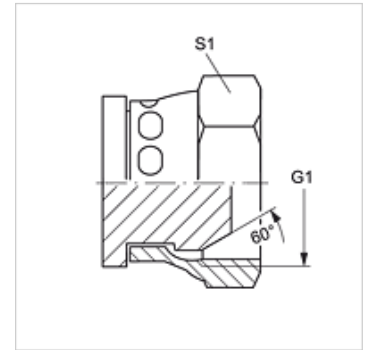

VERSCHLUSS AB

Lukustusmutter

HANSA FLEX

Omadused

Ühendus 1 BSP-mutrikeere

Tihenditüüp 1 60° väliskoonus

Tüüp Lukustusmutter

Ehitustüüp Sirge

Materjal Teras

Pinnatöötlus galvaniseeritud

Artikkel

Märgistus	G1	S1
VERSCHLUSS AB 02	G 1/8" -28	14
VERSCHLUSS AB 04	G 1/4" -19	19
VERSCHLUSS AB 06	G 3/8" -19	22
VERSCHLUSS AB 08	G 1/2" -14	27
VERSCHLUSS AB 10	G 5/8" -14	30
VERSCHLUSS AB 12	G 3/4" -14	32
VERSCHLUSS AB 16	G 1" -11	38
VERSCHLUSS AB 20	G 1.1/4" -11	50
VERSCHLUSS AB 24	G 1.1/2" -11	55
VERSCHLUSS AB 32	G 2" -11	70

SW, S1, S2 = võtme suurus

Toote variandid

VERSCHLUSS AB VA Lukustusmutter, Roostevaba teras