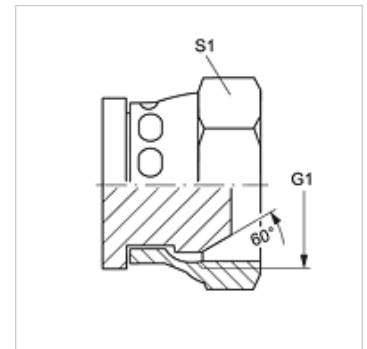

## Omadused

Ühendus 1 BSP-mutrikeere

Tihenditüüp 1 60° väliskoonus

Tüüp Lukustusmutter

Ehitustüüp Sirge

Materjal Teras

Pinnatöötlus galvaniseeritud

## Artikkel

Märgistus	G1	S1
VERSCHLUSS AB 02	G 1/8" -28	14
VERSCHLUSS AB 04	G 1/4" -19	19
VERSCHLUSS AB 06	G 3/8" -19	22
VERSCHLUSS AB 08	G 1/2" -14	27
VERSCHLUSS AB 10	G 5/8" -14	30
VERSCHLUSS AB 12	G 3/4" -14	32
VERSCHLUSS AB 16	G 1" -11	38
VERSCHLUSS AB 20	G 1.1/4" -11	50
VERSCHLUSS AB 24	G 1.1/2" -11	55
VERSCHLUSS AB 32	G 2" -11	70

SW, S1, S2 = võtme suurus