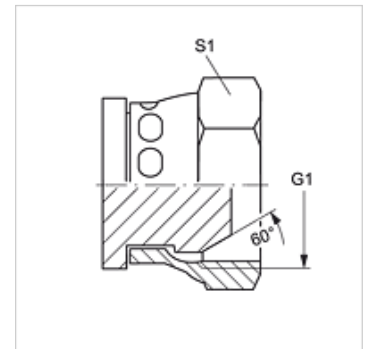

VERSCHLUSS AB

Lukustusmutter

HANSA FLEX

Omadused

Ühendus 1 BSP-mutrikeere

Tihenditüüp 1 60° väliskoonus

Tüüp Lukustusmutter

Ehitustüüp Sirge

Materjal Teras

Pinnatöötlus galvaniseeritud

Artikkel

Märgistus	G1	S1
VERSCHLUSS AB 02	G 1/8" -28	14
VERSCHLUSS AB 04	G 1/4" -19	19
VERSCHLUSS AB 06	G 3/8" -19	22
VERSCHLUSS AB 08	G 1/2" -14	27
VERSCHLUSS AB 10	G 5/8" -14	30
VERSCHLUSS AB 12	G 3/4" -14	32
VERSCHLUSS AB 16	G 1" -11	38
VERSCHLUSS AB 20	G 1.1/4" -11	50
VERSCHLUSS AB 24	G 1.1/2" -11	55
VERSCHLUSS AB 32	G 2" -11	70

SW, S1, S2 = võtme suurus

Toote variandid

VERSCHLUSS AB VA Lukustusmutter, Roostevaba teras