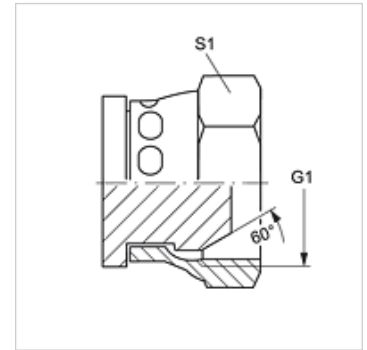

VERSCHLUSS AB

Lukustusmutter

HANSA FLEX

Omadused

Ühendus 1	BSP-mutrikeere
Tihenditüüp 1	60° väliskoonus
Tüüp	Lukustusmutter
Ehitustüüp	Sirge
Materjal	Teras
Pinnatöötlus	galvaniseeritud

Artikkel

Märgistus	G1	S1
VERSCHLUSS AB 02	G 1/8" -28	14
VERSCHLUSS AB 04	G 1/4" -19	19
VERSCHLUSS AB 06	G 3/8" -19	22
VERSCHLUSS AB 08	G 1/2" -14	27
VERSCHLUSS AB 10	G 5/8" -14	30
VERSCHLUSS AB 12	G 3/4" -14	32
VERSCHLUSS AB 16	G 1" -11	38
VERSCHLUSS AB 20	G 1.1/4" -11	50
VERSCHLUSS AB 24	G 1.1/2" -11	55
VERSCHLUSS AB 32	G 2" -11	70

SW, S1, S2 = võtme suurus

Toote variandid

VERSCHLUSS AB VA Lukustusmutter, Roostevaba teras