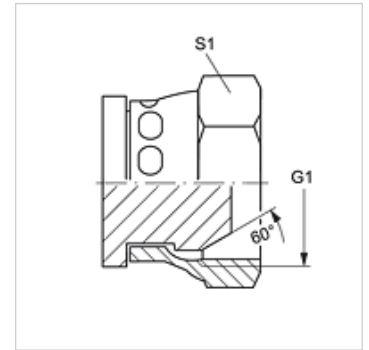

## Omadused

Ühendus 1 BSP-mutrikeere

Tihenditüüp 1 60° väliskoonus

Tüüp Lukustusmutter

Ehitustüüp Sirge

Materjal Teras

Pinnatöötlus galvaniseeritud

## Artikkel

Märgistus	G1	S1
VERSCHLUSS AB 02	G 1/8" -28	14
VERSCHLUSS AB 04	G 1/4" -19	19
VERSCHLUSS AB 06	G 3/8" -19	22
VERSCHLUSS AB 08	G 1/2" -14	27
VERSCHLUSS AB 10	G 5/8" -14	30
VERSCHLUSS AB 12	G 3/4" -14	32
VERSCHLUSS AB 16	G 1" -11	38
VERSCHLUSS AB 20	G 1.1/4" -11	50
VERSCHLUSS AB 24	G 1.1/2" -11	55
VERSCHLUSS AB 32	G 2" -11	70

SW, S1, S2 = võtme suurus