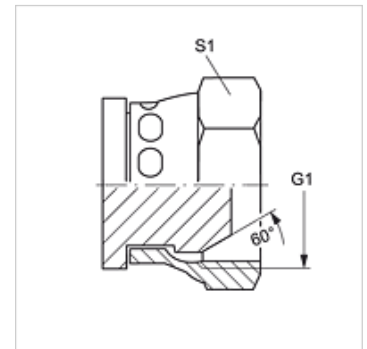

## Omadused

Ühendus 1	BSP-mutrikeere
Tihenditüüp 1	60° väliskoonus
Tüüp	Lukustusmutter
Ehitustüüp	Sirge
Materjal	Roostevaba teras

## Artikkel

Märgistus	G1	S1
VERSCHLUSS AB 02 VA	G 1/8" -28	14
VERSCHLUSS AB 04 VA	G 1/4" -19	19
VERSCHLUSS AB 06 VA	G 3/8" -19	22
VERSCHLUSS AB 08 VA	G 1/2" -14	27
VERSCHLUSS AB 10 VA	G 5/8" -14	30
VERSCHLUSS AB 12 VA	G 3/4" -14	32
VERSCHLUSS AB 16 VA	G 1" -11	38
VERSCHLUSS AB 20 VA	G 1.1/4" -11	50
VERSCHLUSS AB 24 VA	G 1.1/2" -11	55
VERSCHLUSS AB 32 VA	G 2" -11	70

SW, S1, S2 = võtme suurus