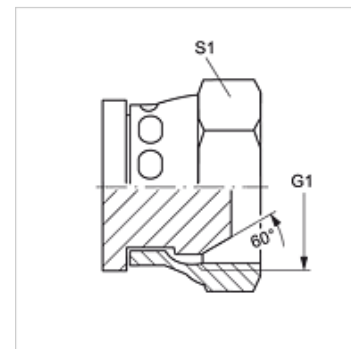

VERSCHLUSS AB VA

Lukustusmutter

HANSA FLEX

Omadused

Ühendus 1	BSP-mutrikeere
Tihenditüüp 1	60° väliskoonus
Tüüp	Lukustusmutter
Ehitustüüp	Sirge
Materjal	Roostevaba teras

Artikkel

Märgistus	G1	S1
VERSCHLUSS AB 02 VA	G 1/8" -28	14
VERSCHLUSS AB 04 VA	G 1/4" -19	19
VERSCHLUSS AB 06 VA	G 3/8" -19	22
VERSCHLUSS AB 08 VA	G 1/2" -14	27
VERSCHLUSS AB 10 VA	G 5/8" -14	30
VERSCHLUSS AB 12 VA	G 3/4" -14	32
VERSCHLUSS AB 16 VA	G 1" -11	38
VERSCHLUSS AB 20 VA	G 1.1/4" -11	50
VERSCHLUSS AB 24 VA	G 1.1/2" -11	55
VERSCHLUSS AB 32 VA	G 2" -11	70

SW, S1, S2 = võtme suurus

Toote variandid

VERSCHLUSS AB Lukustusmutter, Teras