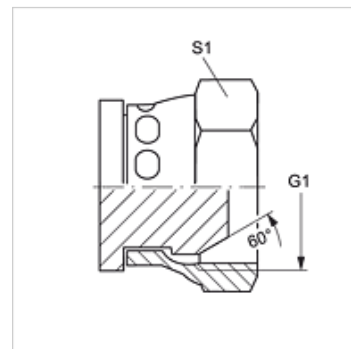

VERSCHLUSS AB VA

Lukustusmutter

HANSA FLEX

Omadused

Ühendus 1	BSP-mutrikeere
Tihenditüüp 1	60° väliskoonus
Tüüp	Lukustusmutter
Ehitustüüp	Sirge
Materjal	Roostevaba teras

Artikkel

Märgistus	G1	S1
VERSCHLUSS AB 02 VA	G 1/8" -28	14
VERSCHLUSS AB 04 VA	G 1/4" -19	19
VERSCHLUSS AB 06 VA	G 3/8" -19	22
VERSCHLUSS AB 08 VA	G 1/2" -14	27
VERSCHLUSS AB 10 VA	G 5/8" -14	30
VERSCHLUSS AB 12 VA	G 3/4" -14	32
VERSCHLUSS AB 16 VA	G 1" -11	38
VERSCHLUSS AB 20 VA	G 1.1/4" -11	50
VERSCHLUSS AB 24 VA	G 1.1/2" -11	55
VERSCHLUSS AB 32 VA	G 2" -11	70

SW, S1, S2 = võtme suurus

Toote variandid

VERSCHLUSS AB Lukustusmutter, Teras