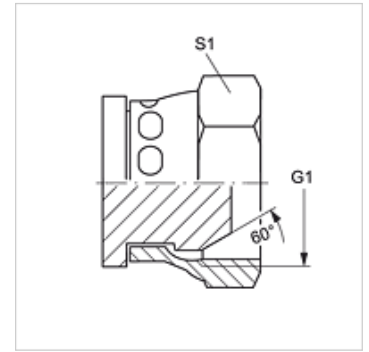

VERSCHLUSS AB VA

Lukustusmutter

HANSA FLEX

Omadused

Ühendus 1	BSP-mutrikeere
Tihenditüüp 1	60° väliskoonus
Tüüp	Lukustusmutter
Ehitustüüp	Sirge
Materjal	Roostevaba teras

Artikkel

Märgistus	G1	S1
VERSCHLUSS AB 02 VA	G 1/8" -28	14
VERSCHLUSS AB 04 VA	G 1/4" -19	19
VERSCHLUSS AB 06 VA	G 3/8" -19	22
VERSCHLUSS AB 08 VA	G 1/2" -14	27
VERSCHLUSS AB 10 VA	G 5/8" -14	30
VERSCHLUSS AB 12 VA	G 3/4" -14	32
VERSCHLUSS AB 16 VA	G 1" -11	38
VERSCHLUSS AB 20 VA	G 1.1/4" -11	50
VERSCHLUSS AB 24 VA	G 1.1/2" -11	55
VERSCHLUSS AB 32 VA	G 2" -11	70

SW, S1, S2 = võtme suurus

Toote variandid

VERSCHLUSS AB Lukustusmutter, Teras