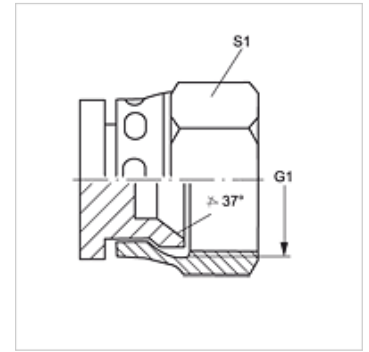

## Omadused

Ühendus 1 UN/UNF-mutrikeere

Tihenditüüp 1 74° sisekoonus

Tüüp Lukustusmutter

Ehitustüüp Sirge

Materjal Teras

Pinnatöötlus galvaniseeritud

## Artikkel

Märgistus	G1	S1
VERSCHLUSS AJ 04	7/16" -20 UNF	14
VERSCHLUSS AJ 05	1/2" -20 UNF	17
VERSCHLUSS AJ 06	9/16" -18 UNF	19
VERSCHLUSS AJ 08	3/4" -16 UNF	22
VERSCHLUSS AJ 10	7/8 tolli - 14 UNF	27
VERSCHLUSS AJ 12	1.1/16" -12 UN	32
VERSCHLUSS AJ 14	1.3/16" -12 UN	35
VERSCHLUSS AJ 16	1.5/16" -12 UN	41
VERSCHLUSS AJ 20	1.5/8" -12 UN	50
VERSCHLUSS AJ 24	1.7/8" -12 UN	60
VERSCHLUSS AJ 32	2.1/2" -12 UN	75

SW, S1, S2 = võtme suurus