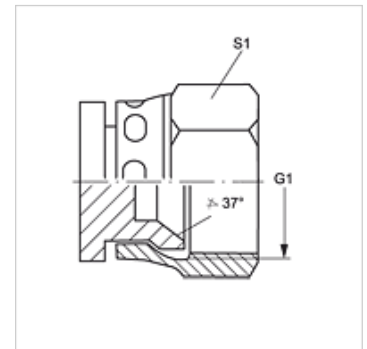

VERSCHLUSS AJ

Lukustusmutter

HANSA FLEX

Omadused

Ühendus 1 UN/UNF-mutrikeere

Tihenditüüp 1 74° sisekoonus

Tüüp Lukustusmutter

Ehitustüüp Sirge

Materjal Teras

Pinnatöötlus galvaniseeritud

Artikkel

Märgistus	G1	S1
VERSCHLUSS AJ 04	7/16" -20 UNF	14
VERSCHLUSS AJ 05	1/2" -20 UNF	17
VERSCHLUSS AJ 06	9/16" -18 UNF	19
VERSCHLUSS AJ 08	3/4" -16 UNF	22
VERSCHLUSS AJ 10	7/8 tolli - 14 UNF	27
VERSCHLUSS AJ 12	1.1/16" -12 UN	32
VERSCHLUSS AJ 14	1.3/16" -12 UN	35
VERSCHLUSS AJ 16	1.5/16" -12 UN	41
VERSCHLUSS AJ 20	1.5/8" -12 UN	50
VERSCHLUSS AJ 24	1.7/8" -12 UN	60
VERSCHLUSS AJ 32	2.1/2" -12 UN	75

SW, S1, S2 = võtme suurus

Toote variandid

VERSCHLUSS AJ VA Lukustusmutter, Roostevaba teras