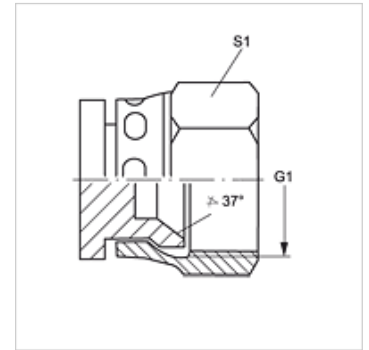

VERSCHLUSS AJ

Lukustusmutter

HANSA FLEX

Omadused

Ühendus 1 UN/UNF-mutrikeere

Tihenditüüp 1 74° sisekoonus

Tüüp Lukustusmutter

Ehitustüüp Sirge

Materjal Teras

Pinnatöötlus galvaniseeritud

Artikkel

Märgistus	G1	S1
VERSCHLUSS AJ 04	7/16" -20 UNF	14
VERSCHLUSS AJ 05	1/2" -20 UNF	17
VERSCHLUSS AJ 06	9/16" -18 UNF	19
VERSCHLUSS AJ 08	3/4" -16 UNF	22
VERSCHLUSS AJ 10	7/8 tolli – 14 UNF	27
VERSCHLUSS AJ 12	1.1/16" -12 UN	32
VERSCHLUSS AJ 14	1.3/16" -12 UN	35
VERSCHLUSS AJ 16	1.5/16" -12 UN	41
VERSCHLUSS AJ 20	1.5/8" -12 UN	50
VERSCHLUSS AJ 24	1.7/8" -12 UN	60
VERSCHLUSS AJ 32	2.1/2" -12 UN	75

SW, S1, S2 = võtme suurus

Toote variandid

VERSCHLUSS AJ VA Lukustusmutter, Roostevaba teras