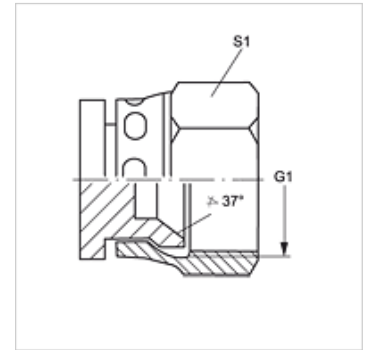

VERSCHLUSS AJ

Lukustusmutter

HANSA FLEX

Omadused

Ühendus 1 UN/UNF-mutrikeere

Tihenditüüp 1 74° sisekoonus

Tüüp Lukustusmutter

Ehitustüüp Sirge

Materjal Teras

Pinnatöötlus galvaniseeritud

Artikkel

Märgistus	G1	S1
VERSCHLUSS AJ 04	7/16" -20 UNF	14
VERSCHLUSS AJ 05	1/2" -20 UNF	17
VERSCHLUSS AJ 06	9/16" -18 UNF	19
VERSCHLUSS AJ 08	3/4" -16 UNF	22
VERSCHLUSS AJ 10	7/8 tolli - 14 UNF	27
VERSCHLUSS AJ 12	1.1/16" -12 UN	32
VERSCHLUSS AJ 14	1.3/16" -12 UN	35
VERSCHLUSS AJ 16	1.5/16" -12 UN	41
VERSCHLUSS AJ 20	1.5/8" -12 UN	50
VERSCHLUSS AJ 24	1.7/8" -12 UN	60
VERSCHLUSS AJ 32	2.1/2" -12 UN	75

SW, S1, S2 = võtme suurus

Toote variandid

VERSCHLUSS AJ VA Lukustusmutter, Roostevaba teras