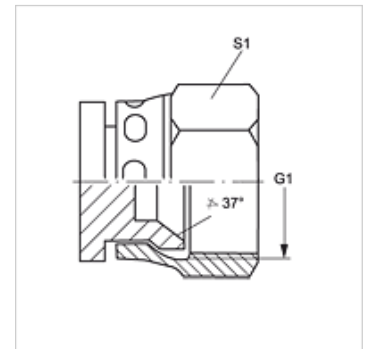

VERSCHLUSS AJ

Lukustusmutter

HANSA FLEX

Omadused

Ühendus 1 UN/UNF-mutrikeere

Tihenditüüp 1 74° sisekoonus

Tüüp Lukustusmutter

Ehitustüüp Sirge

Materjal Teras

Pinnatöötlus galvaniseeritud

Artikkel

Märgistus	G1	S1
VERSCHLUSS AJ 04	7/16" -20 UNF	14
VERSCHLUSS AJ 05	1/2" -20 UNF	17
VERSCHLUSS AJ 06	9/16" -18 UNF	19
VERSCHLUSS AJ 08	3/4" -16 UNF	22
VERSCHLUSS AJ 10	7/8 tolli – 14 UNF	27
VERSCHLUSS AJ 12	1.1/16" -12 UN	32
VERSCHLUSS AJ 14	1.3/16" -12 UN	35
VERSCHLUSS AJ 16	1.5/16" -12 UN	41
VERSCHLUSS AJ 20	1.5/8" -12 UN	50
VERSCHLUSS AJ 24	1.7/8" -12 UN	60
VERSCHLUSS AJ 32	2.1/2" -12 UN	75

SW, S1, S2 = võtme suurus

Toote variandid

VERSCHLUSS AJ VA Lukustusmutter, Roostevaba teras