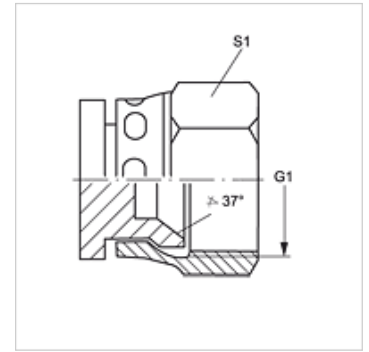

VERSCHLUSS AJ

Lukustusmutter

HANSA FLEX

Omadused

Ühendus 1 UN/UNF-mutrikeere

Tihenditüüp 1 74° sisekoonus

Tüüp Lukustusmutter

Ehitustüüp Sirge

Materjal Teras

Pinnatöötlus galvaniseeritud

Artikkel

Märgistus	G1	S1
VERSCHLUSS AJ 04	7/16" -20 UNF	14
VERSCHLUSS AJ 05	1/2" -20 UNF	17
VERSCHLUSS AJ 06	9/16" -18 UNF	19
VERSCHLUSS AJ 08	3/4" -16 UNF	22
VERSCHLUSS AJ 10	7/8 tolli - 14 UNF	27
VERSCHLUSS AJ 12	1.1/16" -12 UN	32
VERSCHLUSS AJ 14	1.3/16" -12 UN	35
VERSCHLUSS AJ 16	1.5/16" -12 UN	41
VERSCHLUSS AJ 20	1.5/8" -12 UN	50
VERSCHLUSS AJ 24	1.7/8" -12 UN	60
VERSCHLUSS AJ 32	2.1/2" -12 UN	75

SW, S1, S2 = võtme suurus

Toote variandid

VERSCHLUSS AJ VA Lukustusmutter, Roostevaba teras