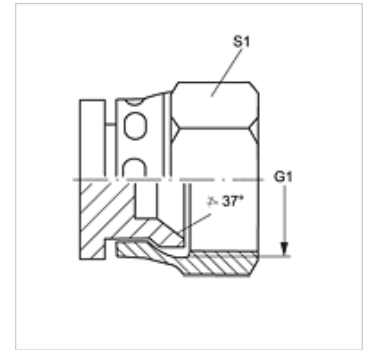

VERSCHLUSS AJ VA

Lukustusmutter

HANSA FLEX

Omadused

Ühendus 1 UN/UNF-mutrikeere

Tihenditüüp 1 74° sisekoonus

Tüüp Lukustusmutter

Ehitustüüp Sirge

Materjal Roostevaba teras

Artikkel

Märgistus	G1	S1
VERSCHLUSS AJ 04 VA	7/16" -20 UNF	14
VERSCHLUSS AJ 05 VA	1/2" -20 UNF	17
VERSCHLUSS AJ 06 VA	9/16" -18 UNF	19
VERSCHLUSS AJ 08 VA	3/4" -16 UNF	22
VERSCHLUSS AJ 10 VA	7/8 tolli – 14 UNF	27
VERSCHLUSS AJ 12 VA	1.1/16" -12 UN	32
VERSCHLUSS AJ 16 VA	1.5/16" -12 UN	41
VERSCHLUSS AJ 20 VA	1.5/8" -12 UN	50
VERSCHLUSS AJ 24 VA	1.7/8" -12 UN	60

SW, S1, S2 = võtme suurus

Toote variandid

VERSCHLUSS AJ Lukustusmutter, Teras