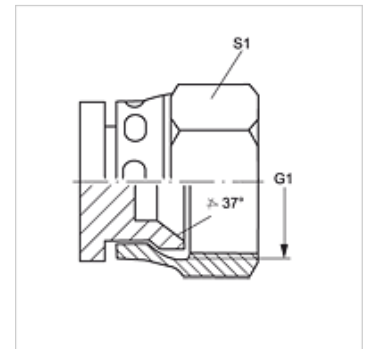

## Omadused

Ühendus 1 UN/UNF-mutrikeere

Tihenditüüp 1 74° sisekoonus

Tüüp Lukustusmutter

Ehitustüüp Sirge

Materjal Roostevaba teras

## Artikkel

Märgistus	G1	S1
VERSCHLUSS AJ 04 VA	7/16" -20 UNF	14
VERSCHLUSS AJ 05 VA	1/2" -20 UNF	17
VERSCHLUSS AJ 06 VA	9/16" -18 UNF	19
VERSCHLUSS AJ 08 VA	3/4" -16 UNF	22
VERSCHLUSS AJ 10 VA	7/8 tolli – 14 UNF	27
VERSCHLUSS AJ 12 VA	1.1/16" -12 UN	32
VERSCHLUSS AJ 16 VA	1.5/16" -12 UN	41
VERSCHLUSS AJ 20 VA	1.5/8" -12 UN	50
VERSCHLUSS AJ 24 VA	1.7/8" -12 UN	60

SW, S1, S2 = võtme suurus