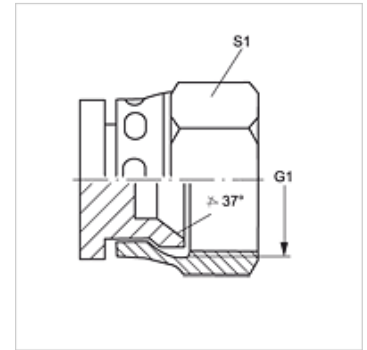

VERSCHLUSS AJ VA

Lukustusmutter

HANSA FLEX

Omadused

Ühendus 1 UN/UNF-mutrikeere

Tihenditüüp 1 74° sisekoonus

Tüüp Lukustusmutter

Ehitustüüp Sirge

Materjal Roostevaba teras

Artikkel

Märgistus	G1	S1
VERSCHLUSS AJ 04 VA	7/16" -20 UNF	14
VERSCHLUSS AJ 05 VA	1/2" -20 UNF	17
VERSCHLUSS AJ 06 VA	9/16" -18 UNF	19
VERSCHLUSS AJ 08 VA	3/4" -16 UNF	22
VERSCHLUSS AJ 10 VA	7/8 tolli – 14 UNF	27
VERSCHLUSS AJ 12 VA	1.1/16" -12 UN	32
VERSCHLUSS AJ 16 VA	1.5/16" -12 UN	41
VERSCHLUSS AJ 20 VA	1.5/8" -12 UN	50
VERSCHLUSS AJ 24 VA	1.7/8" -12 UN	60

SW, S1, S2 = võtme suurus

Toote variandid

VERSCHLUSS AJ Lukustusmutter, Teras