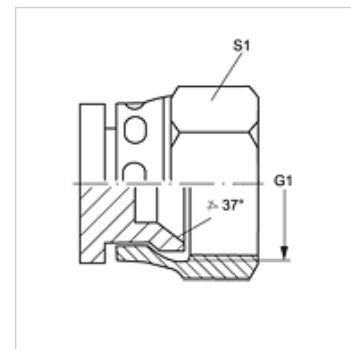

VERSCHLUSS AJ VA

Lukustusmutter

HANSA FLEX

Omadused

Ühendus 1 UN/UNF-mutrikeere

Tihenditüüp 1 74° sisekoonus

Tüüp Lukustusmutter

Ehitustüüp Sirge

Materjal Roostevaba teras

Artikkel

Märgistus	G1	S1
VERSCHLUSS AJ 04 VA	7/16" -20 UNF	14
VERSCHLUSS AJ 05 VA	1/2" -20 UNF	17
VERSCHLUSS AJ 06 VA	9/16" -18 UNF	19
VERSCHLUSS AJ 08 VA	3/4" -16 UNF	22
VERSCHLUSS AJ 10 VA	7/8 tolli - 14 UNF	27
VERSCHLUSS AJ 12 VA	1.1/16" -12 UN	32
VERSCHLUSS AJ 16 VA	1.5/16" -12 UN	41
VERSCHLUSS AJ 20 VA	1.5/8" -12 UN	50
VERSCHLUSS AJ 24 VA	1.7/8" -12 UN	60

SW, S1, S2 = võtme suurus

Toote variandid

VERSCHLUSS AJ Lukustusmutter, Teras