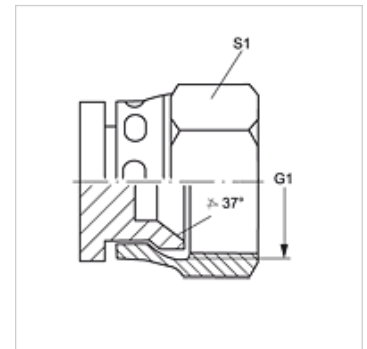

VERSCHLUSS AJ VA

Lukustusmutter

HANSA FLEX

Omadused

Ühendus 1 UN/UNF-mutrikeere

Tihenditüüp 1 74° sisekoonus

Tüüp Lukustusmutter

Ehitustüüp Sirge

Materjal Roostevaba teras

Artikkel

Märgistus	G1	S1
VERSCHLUSS AJ 04 VA	7/16" -20 UNF	14
VERSCHLUSS AJ 05 VA	1/2" -20 UNF	17
VERSCHLUSS AJ 06 VA	9/16" -18 UNF	19
VERSCHLUSS AJ 08 VA	3/4" -16 UNF	22
VERSCHLUSS AJ 10 VA	7/8 tolli – 14 UNF	27
VERSCHLUSS AJ 12 VA	1.1/16" -12 UN	32
VERSCHLUSS AJ 16 VA	1.5/16" -12 UN	41
VERSCHLUSS AJ 20 VA	1.5/8" -12 UN	50
VERSCHLUSS AJ 24 VA	1.7/8" -12 UN	60

SW, S1, S2 = võtme suurus

Toote variandid

VERSCHLUSS AJ Lukustusmutter, Teras