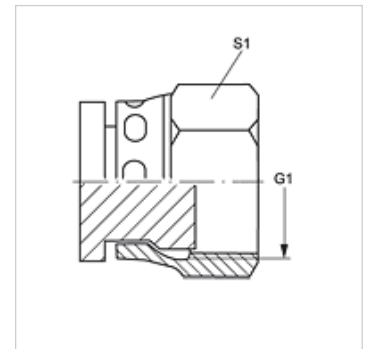

VERSCHLUSS AJF

Lukustusmutter

HANSA FLEX

Omadused

Ühendus 1 ORFS-mutrikeere

Tihenditüüp 1 Lametihend

Tüüp Lukustusmutter

Ehitustüüp Sirge

Materjal Teras

Pinnatöötlus galvaniseeritud

Artikkel

Märgistus	G1	S1
VERSCHLUSS AJF 04	9/16" -18 UNF	17
VERSCHLUSS AJF 06	11/16" -16 UN	22
VERSCHLUSS AJF 08	13/16" -16 UN	24
VERSCHLUSS AJF 10	1" -14 UNS	30
VERSCHLUSS AJF 12	1.3/16" -12 UN	36
VERSCHLUSS AJF 16	1.7/16" -12 UN	41
VERSCHLUSS AJF 20	1.11/16" -12 UN	50
VERSCHLUSS AJF 24	2" -12 UN	60
VERSCHLUSS AJF 32	2.1/2" -12 UN	75

SW, S1, S2 = võtme suurus