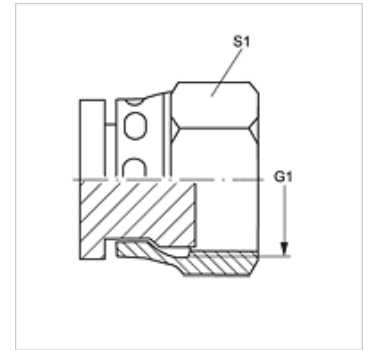

## Omadused

Ühendus 1 ORFS-mutrikeere

Tihenditüüp 1 Lametihend

Tüüp Lukustusmutter

Ehitustüüp Sirge

Materjal Teras

Pinnatöötlus galvaniseeritud

## Artikkel

Märgistus	G1	S1
VERSCHLUSS AJF 04	9/16" -18 UNF	17
VERSCHLUSS AJF 06	11/16" -16 UN	22
VERSCHLUSS AJF 08	13/16" -16 UN	24
VERSCHLUSS AJF 10	1" -14 UNS	30
VERSCHLUSS AJF 12	1.3/16" -12 UN	36
VERSCHLUSS AJF 16	1.7/16" -12 UN	41
VERSCHLUSS AJF 20	1.11/16" -12 UN	50
VERSCHLUSS AJF 24	2" -12 UN	60
VERSCHLUSS AJF 32	2.1/2" -12 UN	75

SW, S1, S2 = võtme suurus