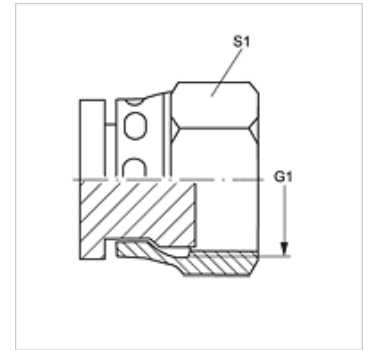

VERSCHLUSS AJF

Lukustusmutter

HANSA FLEX

Omadused

Ühendus 1 ORFS-mutrikeere

Tihenditüüp 1 Lametihend

Tüüp Lukustusmutter

Ehitustüüp Sirge

Materjal Teras

Pinnatöötlus galvaniseeritud

Artikkel

Märgistus	G1	S1
VERSCHLUSS AJF 04	9/16" -18 UNF	17
VERSCHLUSS AJF 06	11/16" -16 UN	22
VERSCHLUSS AJF 08	13/16" -16 UN	24
VERSCHLUSS AJF 10	1" -14 UNS	30
VERSCHLUSS AJF 12	1.3/16" -12 UN	36
VERSCHLUSS AJF 16	1.7/16" -12 UN	41
VERSCHLUSS AJF 20	1.11/16" -12 UN	50
VERSCHLUSS AJF 24	2" -12 UN	60
VERSCHLUSS AJF 32	2.1/2" -12 UN	75

SW, S1, S2 = võtme suurus