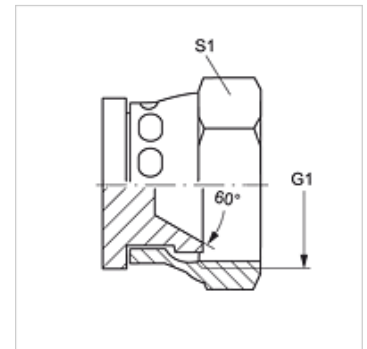

## Omadused

Ühendus 1 Meetriline mutrikeere

Tihenditüüp 1 60° sisekoonus

Tüüp Lukustusmutter

Ehitustüüp Sirge

Materjal Teras

Pinnatöötlus galvaniseeritud

## Artikkel

Märgistus	G1	S1
VERSCHLUSS ALI 14	M 14 x 1,5	19
VERSCHLUSS ALI 16	M 16 x 1,5	22
VERSCHLUSS ALI 18	M 18 x 1,5	24
VERSCHLUSS ALI 22	M 22 x 1,5	27
VERSCHLUSS ALI 24	M 24 x 1,5	32
VERSCHLUSS ALI 30	M 30 x 1,5	36
VERSCHLUSS ALI 33	M 33 x 1,5	41

SW, S1, S2 = võtme suurus