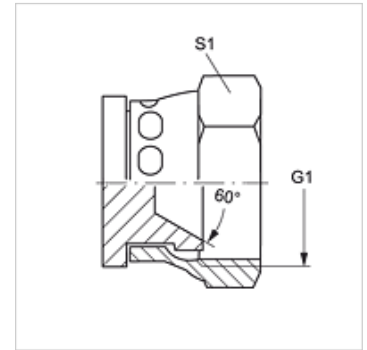

## Omadused

Ühendus 1 Meetriline mutrikeere

Tihenditüüp 1 60° sisekoonus

Tüüp Lukustusmutter

Ehitustüüp Sirge

Materjal Teras

Pinnatöötlus galvaniseeritud

## Artikkel

Märgistus	G1	S1
VERSCHLUSS ALI 14	M 14 x 1,5	19
VERSCHLUSS ALI 16	M 16 x 1,5	22
VERSCHLUSS ALI 18	M 18 x 1,5	24
VERSCHLUSS ALI 22	M 22 x 1,5	27
VERSCHLUSS ALI 24	M 24 x 1,5	32
VERSCHLUSS ALI 30	M 30 x 1,5	36
VERSCHLUSS ALI 33	M 33 x 1,5	41

SW, S1, S2 = võtme suurus