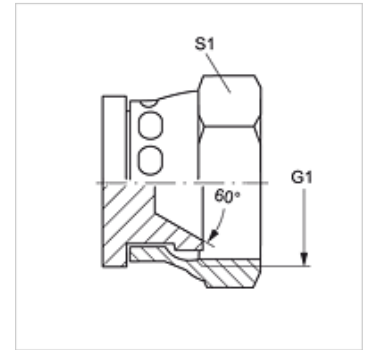

VERSCHLUSS ALI

Lukustusmutter

HANSA FLEX

Omadused

Ühendus 1 Meetriline mutrikeere

Tihenditüüp 1 60° sisekoonus

Tüüp Lukustusmutter

Ehitustüüp Sirge

Materjal Teras

Pinnatöötlus galvaniseeritud

Artikkel

Märgistus	G1	S1
VERSCHLUSS ALI 14	M 14 x 1,5	19
VERSCHLUSS ALI 16	M 16 x 1,5	22
VERSCHLUSS ALI 18	M 18 x 1,5	24
VERSCHLUSS ALI 22	M 22 x 1,5	27
VERSCHLUSS ALI 24	M 24 x 1,5	32
VERSCHLUSS ALI 30	M 30 x 1,5	36
VERSCHLUSS ALI 33	M 33 x 1,5	41

SW, S1, S2 = võtme suurus