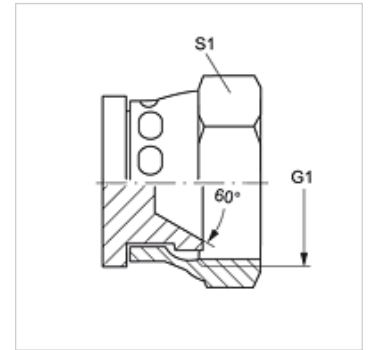

VERSCHLUSS ALI

Lukustusmutter

HANSA FLEX

Omadused

Ühendus 1 Meetriline mutrikeere

Tihenditüüp 1 60° sisekoonus

Tüüp Lukustusmutter

Ehitustüüp Sirge

Materjal Teras

Pinnatöötlus galvaniseeritud

Artikkel

Märgistus	G1	S1
VERSCHLUSS ALI 14	M 14 x 1,5	19
VERSCHLUSS ALI 16	M 16 x 1,5	22
VERSCHLUSS ALI 18	M 18 x 1,5	24
VERSCHLUSS ALI 22	M 22 x 1,5	27
VERSCHLUSS ALI 24	M 24 x 1,5	32
VERSCHLUSS ALI 30	M 30 x 1,5	36
VERSCHLUSS ALI 33	M 33 x 1,5	41

SW, S1, S2 = võtme suurus