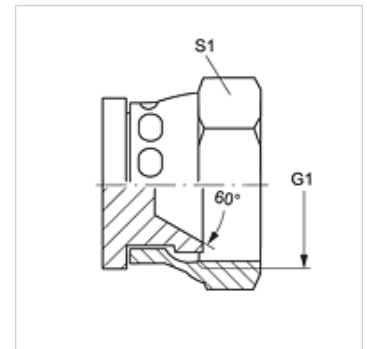

VERSCHLUSS ALI

Lukustusmutter

HANSA FLEX

Omadused

Ühendus 1 Meetriline mutrikeere

Tihenditüüp 1 60° sisekoonus

Tüüp Lukustusmutter

Ehitustüüp Sirge

Materjal Teras

Pinnatöötlus galvaniseeritud

Artikkel

Märgistus	G1	S1
VERSCHLUSS ALI 14	M 14 x 1,5	19
VERSCHLUSS ALI 16	M 16 x 1,5	22
VERSCHLUSS ALI 18	M 18 x 1,5	24
VERSCHLUSS ALI 22	M 22 x 1,5	27
VERSCHLUSS ALI 24	M 24 x 1,5	32
VERSCHLUSS ALI 30	M 30 x 1,5	36
VERSCHLUSS ALI 33	M 33 x 1,5	41

SW, S1, S2 = võtme suurus