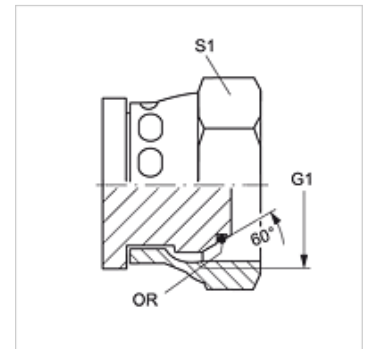

VERSCHLUSS AOB

Lukustusmutter

HANSA FLEX

Omadused

Ühendus 1	BSP-mutrikeere
Tihenditüüp 1	O-rõngaga 60° väliskoonus
Tüüp	Lukustusmutter
Ehitustüüp	Sirge
Materjal	Teras
Pinnatöötlus	galvaniseeritud

Artikkel

Märgistus	G1	S1	OR
VERSCHLUSS AOB 02	G 1/8" -28	14	4,5 x 1,5
VERSCHLUSS AOB 04	G 1/4" -19	17	6,5 x 1,0
VERSCHLUSS AOB 06	G 3/8" -19	22	8,1 x 1,6
VERSCHLUSS AOB 08	G 1/2" -14	27	12,1 x 1,6
VERSCHLUSS AOB 10	G 5/8" -14	27	13,1 x 1,6
VERSCHLUSS AOB 12	G 3/4" -14	32	17,1 x 1,6
VERSCHLUSS AOB 16	G 1" -11	41	22,1 x 1,6

SW, S1, S2 = võtme suurus