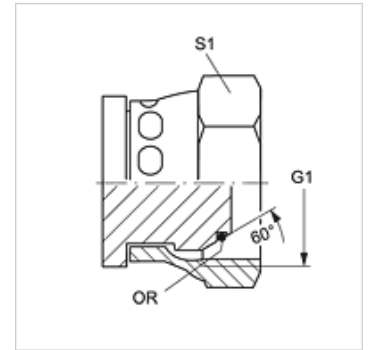

VERSCHLUSS AOB

Lukustusmutter

HANSA FLEX

Omadused

Ühendus 1	BSP-mutrikeere
Tihenditüüp 1	O-rõngaga 60° väliskoonus
Tüüp	Lukustusmutter
Ehitustüüp	Sirge
Materjal	Teras
Pinnatöötlus	galvaniseeritud

Artikkel

Märgistus	G1	S1	OR
VERSCHLUSS AOB 02	G 1/8" -28	14	4,5 x 1,5
VERSCHLUSS AOB 04	G 1/4" -19	17	6,5 x 1,0
VERSCHLUSS AOB 06	G 3/8" -19	22	8,1 x 1,6
VERSCHLUSS AOB 08	G 1/2" -14	27	12,1 x 1,6
VERSCHLUSS AOB 10	G 5/8" -14	27	13,1 x 1,6
VERSCHLUSS AOB 12	G 3/4" -14	32	17,1 x 1,6
VERSCHLUSS AOB 16	G 1" -11	41	22,1 x 1,6

SW, S1, S2 = võtme suurus