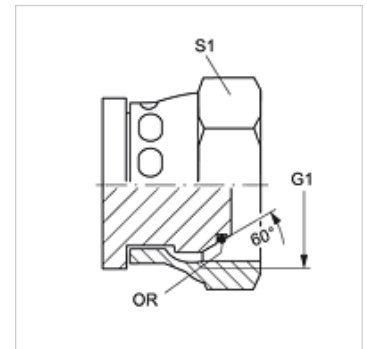

VERSCHLUSS AOB

Lukustusmutter

HANSA FLEX

Omadused

| | |
|---------------|---------------------------|
| Ühendus 1 | BSP-mutrikeere |
| Tihenditüüp 1 | O-rõngaga 60° väliskoonus |
| Tüüp | Lukustusmutter |
| Ehitustüüp | Sirge |
| Materjal | Teras |
| Pinnatöötlus | galvaniseeritud |

Artikkel

| Märgistus | G1 | S1 | OR |
|-------------------|------------|----|------------|
| VERSCHLUSS AOB 02 | G 1/8" -28 | 14 | 4,5 x 1,5 |
| VERSCHLUSS AOB 04 | G 1/4" -19 | 17 | 6,5 x 1,0 |
| VERSCHLUSS AOB 06 | G 3/8" -19 | 22 | 8,1 x 1,6 |
| VERSCHLUSS AOB 08 | G 1/2" -14 | 27 | 12,1 x 1,6 |
| VERSCHLUSS AOB 10 | G 5/8" -14 | 27 | 13,1 x 1,6 |
| VERSCHLUSS AOB 12 | G 3/4" -14 | 32 | 17,1 x 1,6 |
| VERSCHLUSS AOB 16 | G 1" -11 | 41 | 22,1 x 1,6 |

SW, S1, S2 = võtme suurus