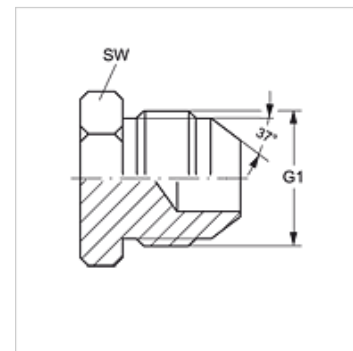

VERSCHLUSS HJ

Kinnitustoed

HANSA FLEX

Omadused

Ühendus 1 UN/UNF-väliskeere

Tihenditüüp 1 74° väliskoonus

Tüüp Kinnitusliitmik

Materjal Teras

Pinnatöötlus galvaniseeritud

Artikkel

Märgistus	G1	SW (mm)
VERSCHLUSS HJ 04	7/16" -20 UNF	12
VERSCHLUSS HJ 05	1/2" -20 UNF	14
VERSCHLUSS HJ 06	9/16" -18 UNF	19
VERSCHLUSS HJ 08	3/4" -16 UNF	19
VERSCHLUSS HJ 10	7/8 tolli - 14 UNF	24
VERSCHLUSS HJ 12	1.1/16" -12 UN	27
VERSCHLUSS HJ 14	1.3/16" -12 UN	32
VERSCHLUSS HJ 16	1.5/16" -12 UN	36
VERSCHLUSS HJ 20	1.5/8" -12 UN	46
VERSCHLUSS HJ 24	1.7/8" -12 UN	50
VERSCHLUSS HJ 32	2.1/2" -12 UN	65

SW, S1, S2 = võtme suurus

Toote variandid

VERSCHLUSS HJ VA Kinnitustoed, Roostevaba teras