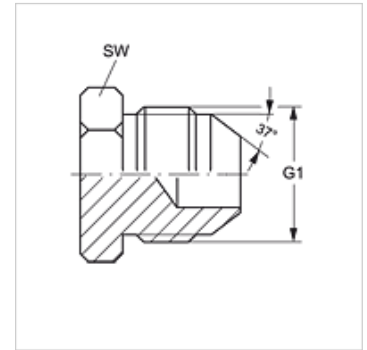

VERSCHLUSS HJ

Kinnitustoed

HANSA FLEX

Omadused

Ühendus 1 UN/UNF-väliskeere

Tihenditüüp 1 74° väliskoonus

Tüüp Kinnitusliitmik

Materjal Teras

Pinnatöötlus galvaniseeritud

Artikkel

Märgistus	G1	SW (mm)
VERSCHLUSS HJ 04	7/16" -20 UNF	12
VERSCHLUSS HJ 05	1/2" -20 UNF	14
VERSCHLUSS HJ 06	9/16" -18 UNF	19
VERSCHLUSS HJ 08	3/4" -16 UNF	19
VERSCHLUSS HJ 10	7/8 tolli - 14 UNF	24
VERSCHLUSS HJ 12	1.1/16" -12 UN	27
VERSCHLUSS HJ 14	1.3/16" -12 UN	32
VERSCHLUSS HJ 16	1.5/16" -12 UN	36
VERSCHLUSS HJ 20	1.5/8" -12 UN	46
VERSCHLUSS HJ 24	1.7/8" -12 UN	50
VERSCHLUSS HJ 32	2.1/2" -12 UN	65

SW, S1, S2 = võtme suurus

Toote variandid

VERSCHLUSS HJ VA Kinnitustoed, Roostevaba teras