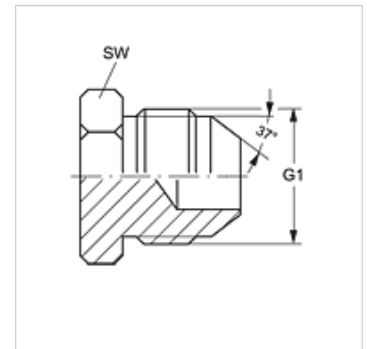

VERSCHLUSS HJ

Kinnitustoed

HANSA FLEX

Omadused

Ühendus 1 UN/UNF-väliskeere

Tihenditüüp 1 74° väliskoonus

Tüüp Kinnitusliitmik

Materjal Teras

Pinnatöötlus galvaniseeritud

Artikkel

Märgistus	G1	SW (mm)
VERSCHLUSS HJ 04	7/16" -20 UNF	12
VERSCHLUSS HJ 05	1/2" -20 UNF	14
VERSCHLUSS HJ 06	9/16" -18 UNF	19
VERSCHLUSS HJ 08	3/4" -16 UNF	19
VERSCHLUSS HJ 10	7/8 tolli - 14 UNF	24
VERSCHLUSS HJ 12	1.1/16" -12 UN	27
VERSCHLUSS HJ 14	1.3/16" -12 UN	32
VERSCHLUSS HJ 16	1.5/16" -12 UN	36
VERSCHLUSS HJ 20	1.5/8" -12 UN	46
VERSCHLUSS HJ 24	1.7/8" -12 UN	50
VERSCHLUSS HJ 32	2.1/2" -12 UN	65

SW, S1, S2 = võtme suurus

Toote variandid

VERSCHLUSS HJ VA Kinnitustoed, Roostevaba teras