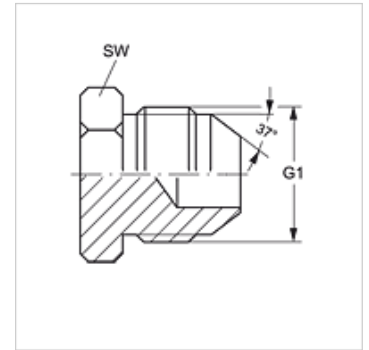

VERSCHLUSS HJ

Kinnitustoed

HANSA FLEX

Omadused

Ühendus 1 UN/UNF-väliskeere

Tihenditüüp 1 74° väliskoonus

Tüüp Kinnitusliitmik

Materjal Teras

Pinnatöötlus galvaniseeritud

Artikkel

Märgistus	G1	SW (mm)
VERSCHLUSS HJ 04	7/16" -20 UNF	12
VERSCHLUSS HJ 05	1/2" -20 UNF	14
VERSCHLUSS HJ 06	9/16" -18 UNF	19
VERSCHLUSS HJ 08	3/4" -16 UNF	19
VERSCHLUSS HJ 10	7/8 tolli - 14 UNF	24
VERSCHLUSS HJ 12	1.1/16" -12 UN	27
VERSCHLUSS HJ 14	1.3/16" -12 UN	32
VERSCHLUSS HJ 16	1.5/16" -12 UN	36
VERSCHLUSS HJ 20	1.5/8" -12 UN	46
VERSCHLUSS HJ 24	1.7/8" -12 UN	50
VERSCHLUSS HJ 32	2.1/2" -12 UN	65

SW, S1, S2 = võtme suurus

Toote variandid

VERSCHLUSS HJ VA Kinnitustoed, Roostevaba teras