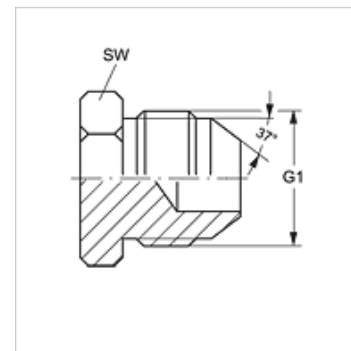

## Omadused

Ühendus 1 UN/UNF-väliskeere

Tihenditüüp 1 74° väliskoonus

Tüüp Kinnitusliitmik

Materjal Teras

Pinnatöötlus galvaniseeritud

## Artikkel

Märgistus	G1	SW (mm)
VERSCHLUSS HJ 04	7/16" -20 UNF	12
VERSCHLUSS HJ 05	1/2" -20 UNF	14
VERSCHLUSS HJ 06	9/16" -18 UNF	19
VERSCHLUSS HJ 08	3/4" -16 UNF	19
VERSCHLUSS HJ 10	7/8 tolli - 14 UNF	24
VERSCHLUSS HJ 12	1.1/16" -12 UN	27
VERSCHLUSS HJ 14	1.3/16" -12 UN	32
VERSCHLUSS HJ 16	1.5/16" -12 UN	36
VERSCHLUSS HJ 20	1.5/8" -12 UN	46
VERSCHLUSS HJ 24	1.7/8" -12 UN	50
VERSCHLUSS HJ 32	2.1/2" -12 UN	65

SW, S1, S2 = võtme suurus