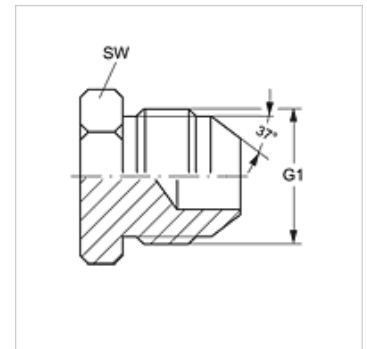

## Omadused

Ühendus 1 UN/UNF-väliskeere

Tihenditüüp 1 74° väliskoonus

Tüüp Kinnitusliitmik

Materjal Teras

Pinnatöötlus galvaniseeritud

## Artikkel

Märgistus	G1	SW (mm)
VERSCHLUSS HJ 04	7/16" -20 UNF	12
VERSCHLUSS HJ 05	1/2" -20 UNF	14
VERSCHLUSS HJ 06	9/16" -18 UNF	19
VERSCHLUSS HJ 08	3/4" -16 UNF	19
VERSCHLUSS HJ 10	7/8 tolli - 14 UNF	24
VERSCHLUSS HJ 12	1.1/16" -12 UN	27
VERSCHLUSS HJ 14	1.3/16" -12 UN	32
VERSCHLUSS HJ 16	1.5/16" -12 UN	36
VERSCHLUSS HJ 20	1.5/8" -12 UN	46
VERSCHLUSS HJ 24	1.7/8" -12 UN	50
VERSCHLUSS HJ 32	2.1/2" -12 UN	65

SW, S1, S2 = võtme suurus