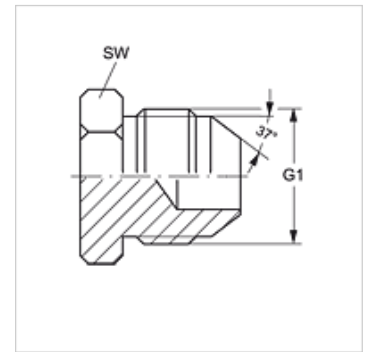

VERSCHLUSS HJ

Kinnitustoed

HANSA FLEX

Omadused

Ühendus 1 UN/UNF-väliskeere

Tihenditüüp 1 74° väliskoonus

Tüüp Kinnitusliitmik

Materjal Teras

Pinnatöötlus galvaniseeritud

Artikkel

Märgistus	G1	SW (mm)
VERSCHLUSS HJ 04	7/16" -20 UNF	12
VERSCHLUSS HJ 05	1/2" -20 UNF	14
VERSCHLUSS HJ 06	9/16" -18 UNF	19
VERSCHLUSS HJ 08	3/4" -16 UNF	19
VERSCHLUSS HJ 10	7/8 tolli - 14 UNF	24
VERSCHLUSS HJ 12	1.1/16" -12 UN	27
VERSCHLUSS HJ 14	1.3/16" -12 UN	32
VERSCHLUSS HJ 16	1.5/16" -12 UN	36
VERSCHLUSS HJ 20	1.5/8" -12 UN	46
VERSCHLUSS HJ 24	1.7/8" -12 UN	50
VERSCHLUSS HJ 32	2.1/2" -12 UN	65

SW, S1, S2 = võtme suurus

Toote variandid

VERSCHLUSS HJ VA Kinnitustoed, Roostevaba teras