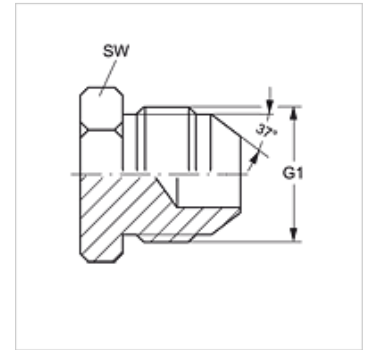

## Omadused

Ühendus 1 UN/UNF-väliskeere

Tihenditüüp 1 74° väliskoonus

Tüüp Kinnitusliitmik

Materjal Roostevaba teras

## Artikkel

Märgistus	G1	SW (mm)
VERSCHLUSS HJ 04 VA	7/16" -20 UNF	13
VERSCHLUSS HJ 05 VA	1/2" -20 UNF	14
VERSCHLUSS HJ 06 VA	9/16" -18 UNF	17
VERSCHLUSS HJ 08 VA	3/4" -16 UNF	19
VERSCHLUSS HJ 10 VA	7/8 tolli - 14 UNF	24
VERSCHLUSS HJ 12 VA	1.1/16" -12 UN	27
VERSCHLUSS HJ 16 VA	1.5/16" -12 UN	36
VERSCHLUSS HJ 20 VA	1.5/8" -12 UN	46
VERSCHLUSS HJ 24 VA	1.7/8" -12 UN	51

SW, S1, S2 = võtme suurus