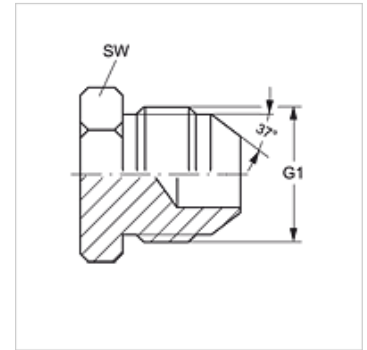

VERSCHLUSS HJ VA

Kinnitustoed

HANSA FLEX

Omadused

Ühendus 1 UN/UNF-väliskeere

Tihenditüüp 1 74° väliskoonus

Tüüp Kinnitusliitmik

Materjal Roostevaba teras

Artikkel

Märgistus	G1	SW (mm)
VERSCHLUSS HJ 04 VA	7/16" -20 UNF	13
VERSCHLUSS HJ 05 VA	1/2" -20 UNF	14
VERSCHLUSS HJ 06 VA	9/16" -18 UNF	17
VERSCHLUSS HJ 08 VA	3/4" -16 UNF	19
VERSCHLUSS HJ 10 VA	7/8 tolli - 14 UNF	24
VERSCHLUSS HJ 12 VA	1.1/16" -12 UN	27
VERSCHLUSS HJ 16 VA	1.5/16" -12 UN	36
VERSCHLUSS HJ 20 VA	1.5/8" -12 UN	46
VERSCHLUSS HJ 24 VA	1.7/8" -12 UN	51

SW, S1, S2 = võtme suurus

Toote variandid

VERSCHLUSS HJ Kinnitustoed, Teras