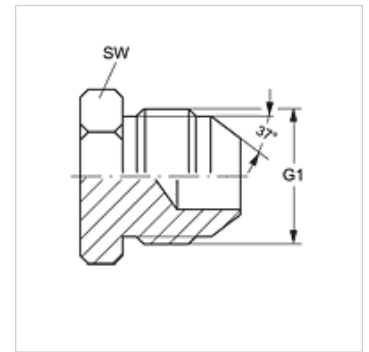

## Omadused

Ühendus 1 UN/UNF-väliskeere

Tihenditüüp 1 74° väliskoonus

Tüüp Kinnitusliitmik

Materjal Roostevaba teras

## Artikkel

Märgistus	G1	SW (mm)
VERSCHLUSS HJ 04 VA	7/16" -20 UNF	13
VERSCHLUSS HJ 05 VA	1/2" -20 UNF	14
VERSCHLUSS HJ 06 VA	9/16" -18 UNF	17
VERSCHLUSS HJ 08 VA	3/4" -16 UNF	19
VERSCHLUSS HJ 10 VA	7/8 tolli - 14 UNF	24
VERSCHLUSS HJ 12 VA	1.1/16" -12 UN	27
VERSCHLUSS HJ 16 VA	1.5/16" -12 UN	36
VERSCHLUSS HJ 20 VA	1.5/8" -12 UN	46
VERSCHLUSS HJ 24 VA	1.7/8" -12 UN	51

SW, S1, S2 = võtme suurus