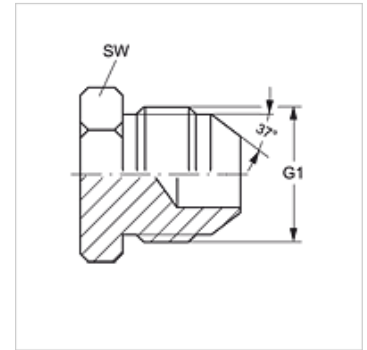

VERSCHLUSS HJ VA

Kinnitustoed

HANSA FLEX

Omadused

Ühendus 1 UN/UNF-väliskeere

Tihenditüüp 1 74° väliskoonus

Tüüp Kinnitusliitmik

Materjal Roostevaba teras

Artikkel

Märgistus	G1	SW (mm)
VERSCHLUSS HJ 04 VA	7/16" -20 UNF	13
VERSCHLUSS HJ 05 VA	1/2" -20 UNF	14
VERSCHLUSS HJ 06 VA	9/16" -18 UNF	17
VERSCHLUSS HJ 08 VA	3/4" -16 UNF	19
VERSCHLUSS HJ 10 VA	7/8 tolli – 14 UNF	24
VERSCHLUSS HJ 12 VA	1.1/16" -12 UN	27
VERSCHLUSS HJ 16 VA	1.5/16" -12 UN	36
VERSCHLUSS HJ 20 VA	1.5/8" -12 UN	46
VERSCHLUSS HJ 24 VA	1.7/8" -12 UN	51

SW, S1, S2 = võtme suurus

Toote variandid

VERSCHLUSS HJ Kinnitustoed, Teras