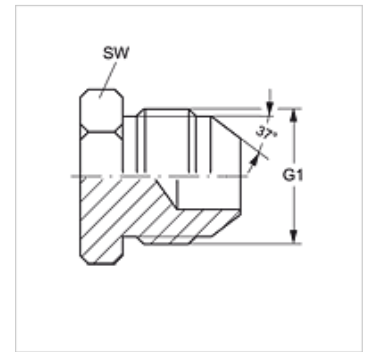

VERSCHLUSS HJ VA

Kinnitustoed

HANSA FLEX

Omadused

Ühendus 1 UN/UNF-väliskeere

Tihenditüüp 1 74° väliskoonus

Tüüp Kinnitusliitmik

Materjal Roostevaba teras

Artikkel

Märgistus	G1	SW (mm)
VERSCHLUSS HJ 04 VA	7/16" -20 UNF	13
VERSCHLUSS HJ 05 VA	1/2" -20 UNF	14
VERSCHLUSS HJ 06 VA	9/16" -18 UNF	17
VERSCHLUSS HJ 08 VA	3/4" -16 UNF	19
VERSCHLUSS HJ 10 VA	7/8 tolli - 14 UNF	24
VERSCHLUSS HJ 12 VA	1.1/16" -12 UN	27
VERSCHLUSS HJ 16 VA	1.5/16" -12 UN	36
VERSCHLUSS HJ 20 VA	1.5/8" -12 UN	46
VERSCHLUSS HJ 24 VA	1.7/8" -12 UN	51

SW, S1, S2 = võtme suurus

Toote variandid

VERSCHLUSS HJ Kinnitustoed, Teras