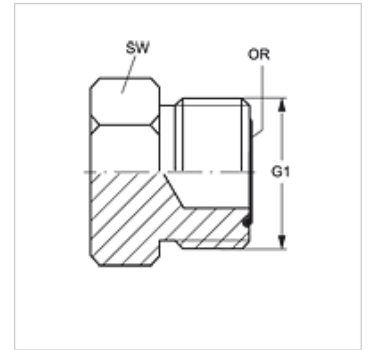

## Omadused

Ühendus 1	ORFS-väliskeere
Tihenditüüp 1	O-rõngaga lametihend
Tüüp	Kinnitusliitmik
Materjal	Teras
Pinnatöötlus	galvaniseeritud

## Artikkel

Märgistus	G1	i (mm)	L1 (mm)	SW (mm)	OR
VERSCHLUSS HJOF 04	9/16" -18 UNF	10,0	16,5	17	7,65 x 1,78
VERSCHLUSS HJOF 06	11/16" -16 UN	11,0	19,0	19	9,25 x 1,78
VERSCHLUSS HJOF 08	13/16" -16 UN	13,0	22,0	22	12,42 x 1,78
VERSCHLUSS HJOF 10	1" -14 UNS	15,5	26,0	27	15,60 x 1,78
VERSCHLUSS HJOF 12	1.3/16" -12 UN	17,0	27,5	32	18,77 x 1,78
VERSCHLUSS HJOF 16	1.7/16" -12 UN	17,5	28,0	41	23,52 x 1,78
VERSCHLUSS HJOF 20	1.11/16" -12 UN	17,5	28,0	46	29,87 x 1,78
VERSCHLUSS HJOF 24	2" -12 UN	17,5	28,0	55	37,82 x 1,78

SW, S1, S2 = võtme suurus