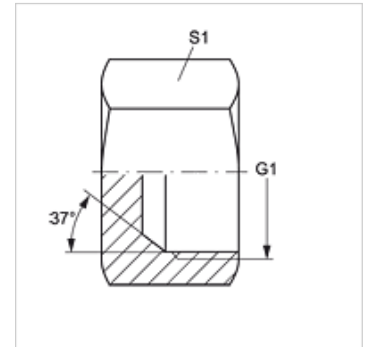

VERSCHLUSS IJ

Lukustusmutter

HANSA FLEX

Omadused

Ühendus 1 UN/UNF-sisekeere

Tihenditüüp 1 74° sisekoonus

Tüüp Lukustusmutter

Ehitustüüp Sirge

Materjal Teras

Pinnatöötlus galvaniseeritud

Artikkel

Märgistus	G1	S1
VERSCHLUSS IJ 04	7/16" -20 UNF	14
VERSCHLUSS IJ 05	1/2" -20 UNF	17
VERSCHLUSS IJ 06	9/16" -18 UNF	19
VERSCHLUSS IJ 08	3/4" -16 UNF	22
VERSCHLUSS IJ 10	7/8 tolli - 14 UNF	27
VERSCHLUSS IJ 12	1.1/16" -12 UN	32
VERSCHLUSS IJ 16	1.5/16" -12 UN	41
VERSCHLUSS IJ 20	1.5/8" -12 UN	50
VERSCHLUSS IJ 24	1.7/8" -12 UN	60
VERSCHLUSS IJ 32	2.1/2" -12 UN	73

SW, S1, S2 = võtme suurus