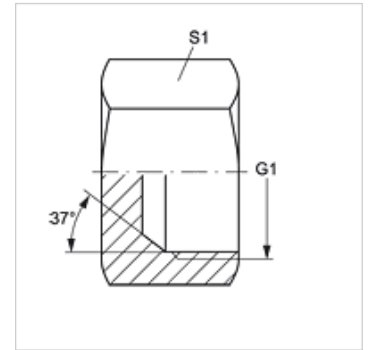

## Omadused

Ühendus 1 UN/UNF-sisekeere

Tihenditüüp 1 74° sisekoonus

Tüüp Lukustusmutter

Ehitustüüp Sirge

Materjal Teras

Pinnatöötlus galvaniseeritud

## Artikkel

Märgistus	G1	S1
VERSCHLUSS IJ 04	7/16" -20 UNF	14
VERSCHLUSS IJ 05	1/2" -20 UNF	17
VERSCHLUSS IJ 06	9/16" -18 UNF	19
VERSCHLUSS IJ 08	3/4" -16 UNF	22
VERSCHLUSS IJ 10	7/8 tolli – 14 UNF	27
VERSCHLUSS IJ 12	1.1/16" -12 UN	32
VERSCHLUSS IJ 16	1.5/16" -12 UN	41
VERSCHLUSS IJ 20	1.5/8" -12 UN	50
VERSCHLUSS IJ 24	1.7/8" -12 UN	60
VERSCHLUSS IJ 32	2.1/2" -12 UN	73

SW, S1, S2 = võtme suurus