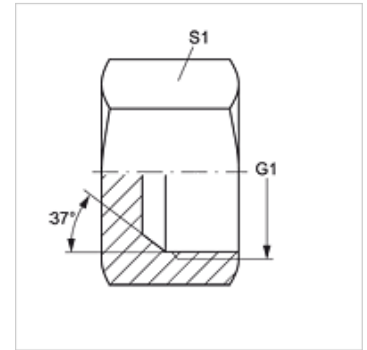

VERSCHLUSS IJ

Lukustusmutter

HANSA FLEX

Omadused

Ühendus 1 UN/UNF-sisekeere

Tihenditüüp 1 74° sisekoonus

Tüüp Lukustusmutter

Ehitustüüp Sirge

Materjal Teras

Pinnatöötlus galvaniseeritud

Artikkel

Märgistus	G1	S1
VERSCHLUSS IJ 04	7/16" -20 UNF	14
VERSCHLUSS IJ 05	1/2" -20 UNF	17
VERSCHLUSS IJ 06	9/16" -18 UNF	19
VERSCHLUSS IJ 08	3/4" -16 UNF	22
VERSCHLUSS IJ 10	7/8 tolli – 14 UNF	27
VERSCHLUSS IJ 12	1.1/16" -12 UN	32
VERSCHLUSS IJ 16	1.5/16" -12 UN	41
VERSCHLUSS IJ 20	1.5/8" -12 UN	50
VERSCHLUSS IJ 24	1.7/8" -12 UN	60
VERSCHLUSS IJ 32	2.1/2" -12 UN	73

SW, S1, S2 = võtme suurus