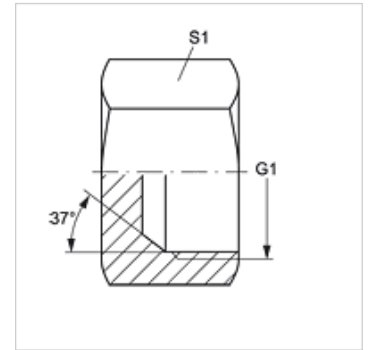

VERSCHLUSS IJ

Lukustusmutter

HANSA FLEX

Omadused

Ühendus 1 UN/UNF-sisekeere

Tihenditüüp 1 74° sisekoonus

Tüüp Lukustusmutter

Ehitustüüp Sirge

Materjal Teras

Pinnatöötlus galvaniseeritud

Artikkel

Märgistus	G1	S1
VERSCHLUSS IJ 04	7/16" -20 UNF	14
VERSCHLUSS IJ 05	1/2" -20 UNF	17
VERSCHLUSS IJ 06	9/16" -18 UNF	19
VERSCHLUSS IJ 08	3/4" -16 UNF	22
VERSCHLUSS IJ 10	7/8 tolli – 14 UNF	27
VERSCHLUSS IJ 12	1.1/16" -12 UN	32
VERSCHLUSS IJ 16	1.5/16" -12 UN	41
VERSCHLUSS IJ 20	1.5/8" -12 UN	50
VERSCHLUSS IJ 24	1.7/8" -12 UN	60
VERSCHLUSS IJ 32	2.1/2" -12 UN	73

SW, S1, S2 = võtme suurus