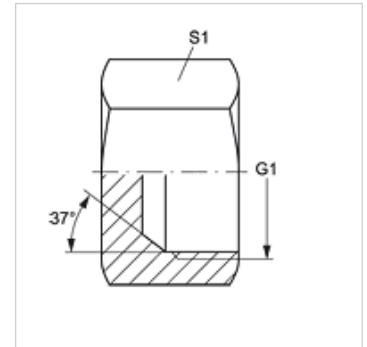

## Omadused

Ühendus 1 UN/UNF-sisekeere

Tihenditüüp 1 74° sisekoonus

Tüüp Lukustusmutter

Ehitustüüp Sirge

Materjal Teras

Pinnatöötlus galvaniseeritud

## Artikkel

Märgistus	G1	S1
VERSCHLUSS IJ 04	7/16" -20 UNF	14
VERSCHLUSS IJ 05	1/2" -20 UNF	17
VERSCHLUSS IJ 06	9/16" -18 UNF	19
VERSCHLUSS IJ 08	3/4" -16 UNF	22
VERSCHLUSS IJ 10	7/8 tolli - 14 UNF	27
VERSCHLUSS IJ 12	1.1/16" -12 UN	32
VERSCHLUSS IJ 16	1.5/16" -12 UN	41
VERSCHLUSS IJ 20	1.5/8" -12 UN	50
VERSCHLUSS IJ 24	1.7/8" -12 UN	60
VERSCHLUSS IJ 32	2.1/2" -12 UN	73

SW, S1, S2 = võtme suurus