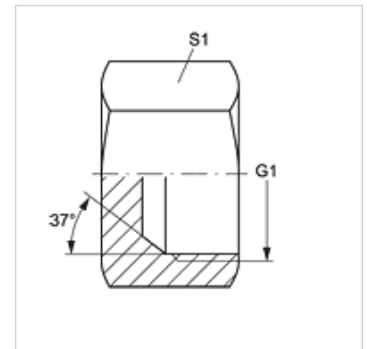

## Omadused

Ühendus 1 UN/UNF-sisekeere

Tihenditüüp 1 74° sisekoonus

Tüüp Lukustusmutter

Ehitustüüp Sirge

Materjal Teras

Pinnatöötlus galvaniseeritud

## Artikkel

| Märgistus        | G1                 | S1 |
|------------------|--------------------|----|
| VERSCHLUSS IJ 04 | 7/16" -20 UNF      | 14 |
| VERSCHLUSS IJ 05 | 1/2" -20 UNF       | 17 |
| VERSCHLUSS IJ 06 | 9/16" -18 UNF      | 19 |
| VERSCHLUSS IJ 08 | 3/4" -16 UNF       | 22 |
| VERSCHLUSS IJ 10 | 7/8 tolli – 14 UNF | 27 |
| VERSCHLUSS IJ 12 | 1.1/16" -12 UN     | 32 |
| VERSCHLUSS IJ 16 | 1.5/16" -12 UN     | 41 |
| VERSCHLUSS IJ 20 | 1.5/8" -12 UN      | 50 |
| VERSCHLUSS IJ 24 | 1.7/8" -12 UN      | 60 |
| VERSCHLUSS IJ 32 | 2.1/2" -12 UN      | 73 |

SW, S1, S2 = võtme suurus