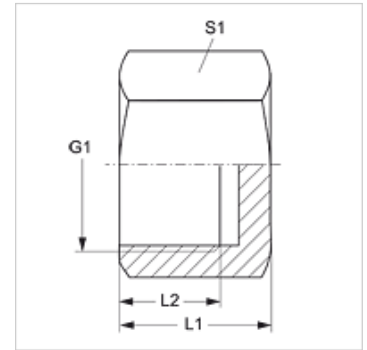

### Omadused

Ühendus 1 BSP-sisekeere, silindriline

Tihenditüüp 1 Lametihend

Tüüp Lukustusmutter

Materjal Roostevaba teras

### Artikkel

Märgistus	G1	L1 (mm)	L2 (mm)	S1
VSSK IR 02 VA	G 1/8" -28	15,0	10,0	14
VSSK IR 04 VA	G 1/4" -19	18,0	12,5	17
VSSK IR 06 VA	G 3/8" -19	19,0	13,0	22
VSSK IR 08 VA	G 1/2" -14	21,0	14,5	27
VSSK IR 12 VA	G 3/4" -14	24,5	18,5	32
VSSK IR 16 VA	G 1" -11	25,0	19,0	41
VSSK IR 20 VA	G 1.1/4" -11	29,0	22,0	50
VSSK IR 24 VA	G 1.1/2" -11	31,0	23,5	55
VSSK IR 32 VA	G 2" -11	32,0	24,5	70

SW, S1, S2 = võtme suurus