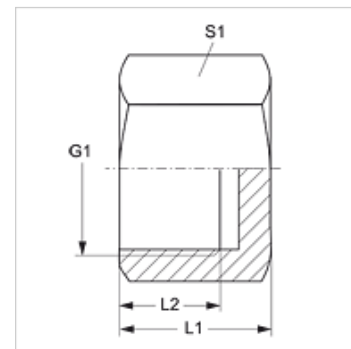

VSSK IR VA

Lukustusmutter

Omadused

Ühendus 1 BSP-sisekeere, silindriline

Tihenditüüp 1 Lametihend

Tüüp Lukustusmutter

Materjal Roostevaba teras

Artikkel

Märgistus	G1	L1 (mm)	L2 (mm)	S1
VSSK IR 02 VA	G 1/8" -28	15,0	10,0	14
VSSK IR 04 VA	G 1/4" -19	18,0	12,5	17
VSSK IR 06 VA	G 3/8" -19	19,0	13,0	22
VSSK IR 08 VA	G 1/2" -14	21,0	14,5	27
VSSK IR 12 VA	G 3/4" -14	24,5	18,5	32
VSSK IR 16 VA	G 1" -11	25,0	19,0	41
VSSK IR 20 VA	G 1.1/4" -11	29,0	22,0	50
VSSK IR 24 VA	G 1.1/2" -11	31,0	23,5	55
VSSK IR 32 VA	G 2" -11	32,0	24,5	70

SW, S1, S2 = võtme suurus