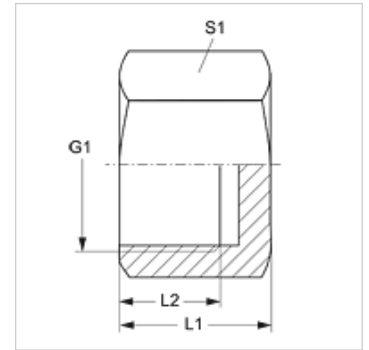

VSSK IR VA

Lukustusmutter

Omadused

Ühendus 1 BSP-sisekeere, silindriline

Tihenditüüp 1 Lametihend

Tüüp Lukustusmutter

Materjal Roostevaba teras

Artikkel

Märgistus	G1	L1 (mm)	L2 (mm)	S1
VSSK IR 02 VA	G 1/8" -28	15,0	10,0	14
VSSK IR 04 VA	G 1/4" -19	18,0	12,5	17
VSSK IR 06 VA	G 3/8" -19	19,0	13,0	22
VSSK IR 08 VA	G 1/2" -14	21,0	14,5	27
VSSK IR 12 VA	G 3/4" -14	24,5	18,5	32
VSSK IR 16 VA	G 1" -11	25,0	19,0	41
VSSK IR 20 VA	G 1.1/4" -11	29,0	22,0	50
VSSK IR 24 VA	G 1.1/2" -11	31,0	23,5	55
VSSK IR 32 VA	G 2" -11	32,0	24,5	70

SW, S1, S2 = võtme suurus