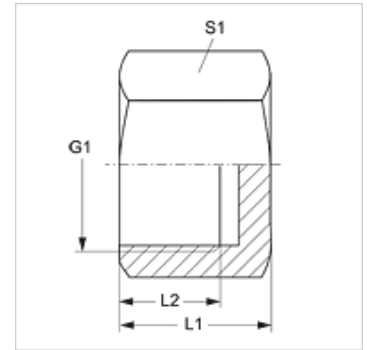

VSSK IR VA

Lukustusmutter

Omadused

Ühendus 1 BSP-sisekeere, silindriline

Tihenditüüp 1 Lametihend

Tüüp Lukustusmutter

Materjal Roostevaba teras

Artikkel

Märgistus	G1	L1 (mm)	L2 (mm)	S1
VSSK IR 02 VA	G 1/8" -28	15,0	10,0	14
VSSK IR 04 VA	G 1/4" -19	18,0	12,5	17
VSSK IR 06 VA	G 3/8" -19	19,0	13,0	22
VSSK IR 08 VA	G 1/2" -14	21,0	14,5	27
VSSK IR 12 VA	G 3/4" -14	24,5	18,5	32
VSSK IR 16 VA	G 1" -11	25,0	19,0	41
VSSK IR 20 VA	G 1.1/4" -11	29,0	22,0	50
VSSK IR 24 VA	G 1.1/2" -11	31,0	23,5	55
VSSK IR 32 VA	G 2" -11	32,0	24,5	70

SW, S1, S2 = võtme suurus