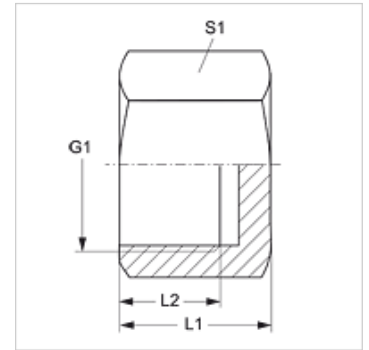

### Omadused

Ühendus 1 BSP-sisekeere, silindriline

Tihenditüüp 1 Lametihend

Tüüp Lukustusmutter

Materjal Roostevaba teras

### Artikkel

Märgistus	G1	L1 (mm)	L2 (mm)	S1
VSSK IR 02 VA	G 1/8" -28	15,0	10,0	14
VSSK IR 04 VA	G 1/4" -19	18,0	12,5	17
VSSK IR 06 VA	G 3/8" -19	19,0	13,0	22
VSSK IR 08 VA	G 1/2" -14	21,0	14,5	27
VSSK IR 12 VA	G 3/4" -14	24,5	18,5	32
VSSK IR 16 VA	G 1" -11	25,0	19,0	41
VSSK IR 20 VA	G 1.1/4" -11	29,0	22,0	50
VSSK IR 24 VA	G 1.1/2" -11	31,0	23,5	55
VSSK IR 32 VA	G 2" -11	32,0	24,5	70

SW, S1, S2 = võtme suurus