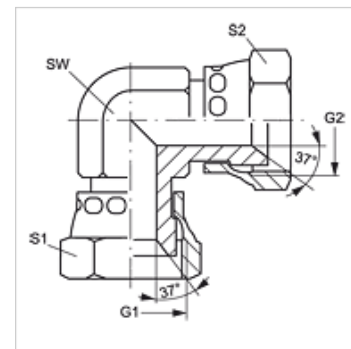

## Omadused

Ühendus 1 UN/UNF-mutrikeere

Tihenditüüp 1 74° sisekoonus

Ühendus 2 UN/UNF-mutrikeere

Tihenditüüp 2 74° sisekoonus

Tüüp Ühendusliitmik

Ehitustüüp Nurk 90°

Materjal Teras

## Artikkel

Märgistus	G1 + G2	SW (mm)	S1 + S2 (mm)
W90 AJ 04	7/16" -20 UNF	12	17
W90 AJ 05	1/2" -20 UNF	13	17
W90 AJ 06	9/16" -18 UNF	14	19
W90 AJ 08	3/4" -16 UNF	19	24
W90 AJ 10	7/8" -14 UNF	24	27
W90 AJ 12	1.1/16" -12 UN	24	32
W90 AJ 16	1.5/16" -12 UN	33	41

SW, S1, S2 = võtme suurus