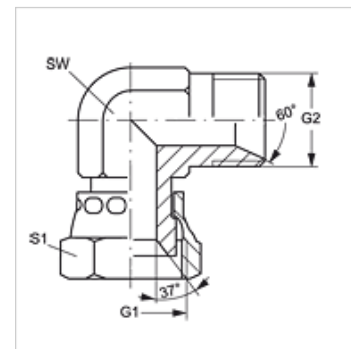

W90 AJ HB

Ühendusliitmik, nurk 90°

Omadused

Ühendus 1	UN/UNF-mutrikeere
Tihenditüüp 1	74° sisekoonus
Ühendus 2	BSP-väliskeere, silindriline
Tihenditüüp 2	60° sisekoonus
Tüüp	Ühendusliitmik
Ehitustüüp	Nurk 90°
Materjal	Teras
Pinnatöötlus	galvaniseeritud

Artikkel

Märgistus	G1	G2	SW (mm)	S1
W90 AJ 04 HB	7/16" -20 UNF	G 1/4" -19	17	17
W90 AJ 06 HB	9/16" -18 UNF	G 3/8" -19	19	14
W90 AJ 08 HB	3/4" -16 UNF	G 1/2" -14	22	19
W90 AJ 10 HB	7/8 tolli - 14 UNF	G 5/8" -14	27	22
W90 AJ 12 HB	1.1/16" -12 UN	G 3/4" -14	32	27

SW, S1, S2 = võtme suurus