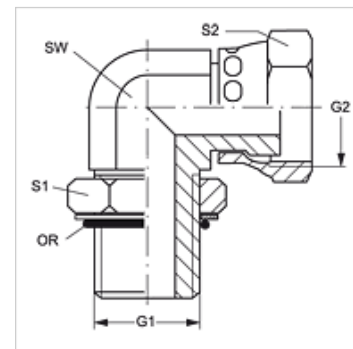

W90 O AJF

Sissekeeratav liitmik, ORFS, nurk 90°

HANSA FLEX

Omadused

| | |
|---------------|---|
| Ühendus 1 | UN/UNF-väliskeere |
| Tihenditüüp 1 | Sissekeeratava liitmiku O-tihendirõngas |
| Ühendus 2 | ORFS-mutrikeere |
| Tihenditüüp 2 | lametihend |
| Tüüp | Sissekeeratav liitmik, suunatav |
| Ehitustüüp | Nurk 90° |
| Materjal | Teras |
| Pinnatöötlus | galvaniseeritud |

Artikkel

| Märgistus | G1 | G2 | SW (mm) | S1 | S2 | OR |
|--------------|--------------------|-----------------|------------|----|----|--------------|
| W90 O 04 AJF | 7/16" -20 UNF | 9/16" -18 UNF | 14 | 16 | 18 | 8,92 x 1,83 |
| W90 O 06 AJF | 9/16" -18 UNF | 11/16" -16 UN | 19 | 19 | 21 | 11,90 x 1,98 |
| W90 O 08 AJF | 3/4" -16 UNF | 13/16" -16 UN | 19 | 24 | 24 | 16,36 x 2,20 |
| W90 O 10 AJF | 7/8 tolli - 14 UNF | 1" -14 UNS | 27 | 27 | 29 | 19,18 x 2,46 |
| W90 O 12 AJF | 1.1/16" -12 UN | 1.3/16" -12 UN | 27 | 35 | 35 | 23,47 x 2,95 |
| W90 O 16 AJF | 1.5/16" -12 UN | 1.7/16" -12 UN | 33 | 41 | 41 | 29,74 x 2,95 |
| W90 O 20 AJF | 1.5/8" -12 UN | 1.11/16" -12 UN | 41 | 48 | 48 | 37,47 x 3,00 |
| W90 O 24 AJF | 1.7/8" -12 UN | 2" -12 UN | 48 | 54 | 57 | 43,69 x 3,00 |

SW, S1, S2 = võtme suurus