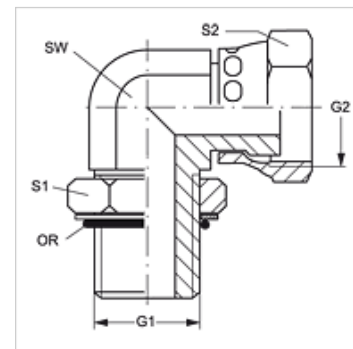

# W90 O AJF

Sissekeeratav liitmik, ORFS, nurk 90°

**HANSA FLEX**

## Omadused

Ühendus 1	UN/UNF-väliskeere
Tihenditüüp 1	Sissekeeratava liitmiku O-tihendirõngas
Ühendus 2	ORFS-mutrikeere
Tihenditüüp 2	lametihend
Tüüp	Sissekeeratav liitmik, suunatav
Ehitustüüp	Nurk 90°
Materjal	Teras
Pinnatöötlus	galvaniseeritud

## Artikkel

Märgistus	G1	G2	SW (mm)	S1	S2	OR
W90 O 04 AJF	7/16" -20 UNF	9/16" -18 UNF	14	16	18	8,92 x 1,83
W90 O 06 AJF	9/16" -18 UNF	11/16" -16 UN	19	19	21	11,90 x 1,98
W90 O 08 AJF	3/4" -16 UNF	13/16" -16 UN	19	24	24	16,36 x 2,20
W90 O 10 AJF	7/8 tolli - 14 UNF	1" -14 UNS	27	27	29	19,18 x 2,46
W90 O 12 AJF	1.1/16" -12 UN	1.3/16" -12 UN	27	35	35	23,47 x 2,95
W90 O 16 AJF	1.5/16" -12 UN	1.7/16" -12 UN	33	41	41	29,74 x 2,95
W90 O 20 AJF	1.5/8" -12 UN	1.11/16" -12 UN	41	48	48	37,47 x 3,00
W90 O 24 AJF	1.7/8" -12 UN	2" -12 UN	48	54	57	43,69 x 3,00

SW, S1, S2 = võtme suurus