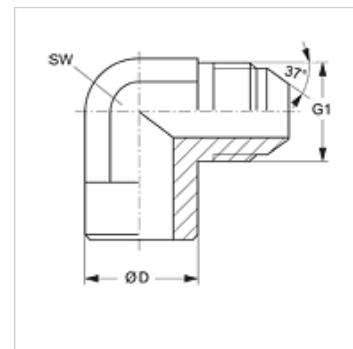

# WSA HJ

Keevitatav adapter, nurk 90°

**HANSA FLEX**

## Omadused

Ühendus 1	Keevisliitmik
Ühendus 2	UN/UNF-väliskeere
Tihenditüüp 2	74° väliskoonus
Tüüp	Keevitatav adapter
Ehitustüüp	Nurk 90°
Materjal	Teras
Pinnatöötlus	fosfaaditud ja õlitatud (Znphr5f)

## Artikkel

Märgistus	G1	Ø D (mm)	SW (mm)
WSA 04 HJ 15	7/16" -20 UNF	15	11
WSA 05 HJ 15	1/2" -20 UNF	15	13
WSA 06 HJ 15	9/16" -18 UNF	15	14
WSA 08 HJ 20	3/4" -16 UNF	20	19
WSA 10 HJ 23	7/8 tolli - 14 UNF	23	22
WSA 12 HJ 28	1.1/16" -12 UN	28	27
WSA 14 HJ 34	1.3/16" -12 UN	34	33
WSA 16 HJ 35	1.5/16" -12 UN	35	33
WSA 20 HJ 42	1.5/8" -12 UN	42	41

SW = võtme suurus