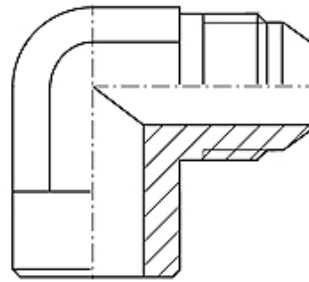

WSA HJ

Keevitatav adapter, nurk 90°

HANSA FLEX

Omadused

Ühendus 1	Keevisliitmik
Ühendus 2	UN/UNF-väliskeere
Tihenditüüp 2	74° väliskoonus
Tüüp	Keevitatav adapter
Ehitustüüp	Nurk 90°
Materjal	Teras
Pinnatöötlus	fosfaaditud ja õlitatud (Znphr5f)

Artikkel

Märgistus	G1	Ø D (mm)	SW (mm)
WSA 04 HJ 15	7/16" -20 UNF	15	11
WSA 05 HJ 15	1/2" -20 UNF	15	13
WSA 06 HJ 15	9/16" -18 UNF	15	14
WSA 08 HJ 20	3/4" -16 UNF	20	19
WSA 10 HJ 23	7/8 tolli - 14 UNF	23	22
WSA 12 HJ 28	1.1/16" -12 UN	28	27
WSA 14 HJ 34	1.3/16" -12 UN	34	33
WSA 16 HJ 35	1.5/16" -12 UN	35	33
WSA 20 HJ 42	1.5/8" -12 UN	42	41

SW = võtme suurus