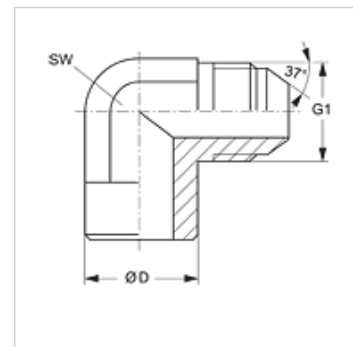

WSA HJ

Keevitatav adapter, nurk 90°

HANSA FLEX

Omadused

Ühendus 1	Keevisliitmik
Ühendus 2	UN/UNF-väliskeere
Tihenditüüp 2	74° väliskoonus
Tüüp	Keevitatav adapter
Ehitustüüp	Nurk 90°
Materjal	Teras
Pinnatöötlus	fosfaaditud ja õlitatud (Znphr5f)

Artikkel

Märgistus	G1	Ø D (mm)	SW (mm)
WSA 04 HJ 15	7/16" -20 UNF	15	11
WSA 05 HJ 15	1/2" -20 UNF	15	13
WSA 06 HJ 15	9/16" -18 UNF	15	14
WSA 08 HJ 20	3/4" -16 UNF	20	19
WSA 10 HJ 23	7/8 tolli - 14 UNF	23	22
WSA 12 HJ 28	1.1/16" -12 UN	28	27
WSA 14 HJ 34	1.3/16" -12 UN	34	33
WSA 16 HJ 35	1.5/16" -12 UN	35	33
WSA 20 HJ 42	1.5/8" -12 UN	42	41

SW = võtme suurus