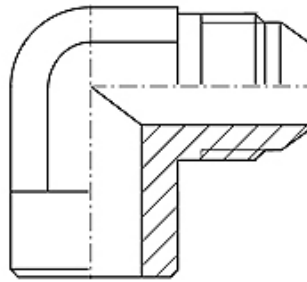

WSA HJ

Keevitatav adapter, nurk 90°

HANSA FLEX

Omadused

Ühendus 1	Keevisliitmik
Ühendus 2	UN/UNF-väliskeere
Tihenditüüp 2	74° väliskoonus
Tüüp	Keevitatav adapter
Ehitustüüp	Nurk 90°
Materjal	Teras
Pinnatöötlus	fosfaaditud ja õlitatud (Znphr5f)

Artikkel

Märgistus	G1	Ø D (mm)	SW (mm)
WSA 04 HJ 15	7/16" -20 UNF	15	11
WSA 05 HJ 15	1/2" -20 UNF	15	13
WSA 06 HJ 15	9/16" -18 UNF	15	14
WSA 08 HJ 20	3/4" -16 UNF	20	19
WSA 10 HJ 23	7/8 tolli - 14 UNF	23	22
WSA 12 HJ 28	1.1/16" -12 UN	28	27
WSA 14 HJ 34	1.3/16" -12 UN	34	33
WSA 16 HJ 35	1.5/16" -12 UN	35	33
WSA 20 HJ 42	1.5/8" -12 UN	42	41

SW = võtme suurus