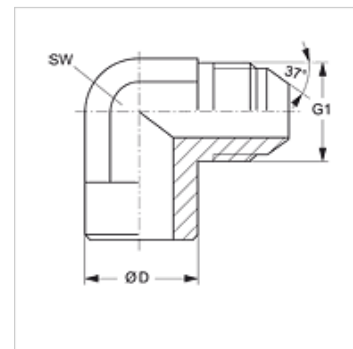

WSA HJ

Keevitatav adapter, nurk 90°

HANSA FLEX

Omadused

Ühendus 1	Keevisliitmik
Ühendus 2	UN/UNF-väliskeere
Tihenditüüp 2	74° väliskoonus
Tüüp	Keevitatav adapter
Ehitustüüp	Nurk 90°
Materjal	Teras
Pinnatöötlus	fosfaaditud ja õlitatud (Znphr5f)

Artikkel

Märgistus	G1	Ø D (mm)	SW (mm)
WSA 04 HJ 15	7/16" -20 UNF	15	11
WSA 05 HJ 15	1/2" -20 UNF	15	13
WSA 06 HJ 15	9/16" -18 UNF	15	14
WSA 08 HJ 20	3/4" -16 UNF	20	19
WSA 10 HJ 23	7/8 tolli - 14 UNF	23	22
WSA 12 HJ 28	1.1/16" -12 UN	28	27
WSA 14 HJ 34	1.3/16" -12 UN	34	33
WSA 16 HJ 35	1.5/16" -12 UN	35	33
WSA 20 HJ 42	1.5/8" -12 UN	42	41

SW = võtme suurus