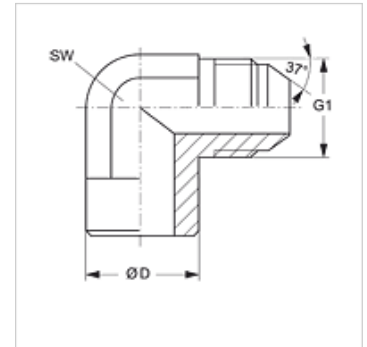

WSA HJ

Keevitatav adapter, nurk 90°

HANSA FLEX

Omadused

Ühendus 1	Keevisliitmik
Ühendus 2	UN/UNF-väliskeere
Tihenditüüp 2	74° väliskoonus
Tüüp	Keevitatav adapter
Ehitustüüp	Nurk 90°
Materjal	Teras
Pinnatöötlus	fosfaaditud ja õlitatud (Znphr5f)

Artikkel

Märgistus	G1	Ø D (mm)	SW (mm)
WSA 04 HJ 15	7/16" -20 UNF	15	11
WSA 05 HJ 15	1/2" -20 UNF	15	13
WSA 06 HJ 15	9/16" -18 UNF	15	14
WSA 08 HJ 20	3/4" -16 UNF	20	19
WSA 10 HJ 23	7/8 tolli - 14 UNF	23	22
WSA 12 HJ 28	1.1/16" -12 UN	28	27
WSA 14 HJ 34	1.3/16" -12 UN	34	33
WSA 16 HJ 35	1.5/16" -12 UN	35	33
WSA 20 HJ 42	1.5/8" -12 UN	42	41

SW = võtme suurus