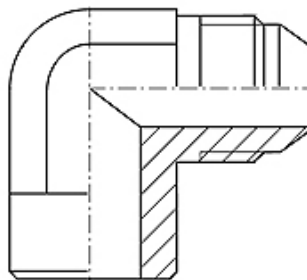

WSA HJ

Keevitatav adapter, nurk 90°

HANSA FLEX

Omadused

Ühendus 1	Keevisliitmik
Ühendus 2	UN/UNF-väliskeere
Tihenditüüp 2	74° väliskoonus
Tüüp	Keevitatav adapter
Ehitustüüp	Nurk 90°
Materjal	Teras
Pinnatöötlus	fosfaaditud ja õlitatud (Znphr5f)

Artikkel

Märgistus	G1	Ø D (mm)	SW (mm)
WSA 04 HJ 15	7/16" -20 UNF	15	11
WSA 05 HJ 15	1/2" -20 UNF	15	13
WSA 06 HJ 15	9/16" -18 UNF	15	14
WSA 08 HJ 20	3/4" -16 UNF	20	19
WSA 10 HJ 23	7/8 tolli - 14 UNF	23	22
WSA 12 HJ 28	1.1/16" -12 UN	28	27
WSA 14 HJ 34	1.3/16" -12 UN	34	33
WSA 16 HJ 35	1.5/16" -12 UN	35	33
WSA 20 HJ 42	1.5/8" -12 UN	42	41

SW = võtme suurus