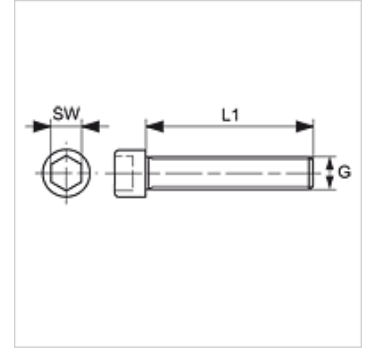

AFS SCHR U

Poltide komplekt, UNC, sisekuuskant

HANSA FLEX

Omadused

Tüüp	Poltide komplekt
Tavaline	ASA B 18.3
Komplektis	4 polti + 4 vedrurõngast
Materjal	Teras
Pinnatöötlus	must, õlitatud

Artikkel

Märgistus	G1	L1 (mm)	SW
AFS 80 SCHR U	5/16" x 1.1/4" UNC	31,8	7/32"
AFS 100 SCHR U	3/8" x 1.1/2" UNC	38,1	5/16"
AFS 104 SCHR U	7/16" x 1.1/2" UNC	38,1	5/16"
AFS 106 SCHR U	1/2" x 1.3/4" UNC	44,5	3/8"
AFS 112 SCHR U	5/8" x 2" UNC	50,8	1/2"
AFS 403 SCHR U	7/16" x 1.3/4" UNC	44,5	5/16"
AFS 406 SCHR U	3/4" x 2.1/2" UNC	63,5	9/16"

SW = võtme suurus

on järgnevate toodete lisatarvikud

FH (3000 PSI)	SAE-flantsi pool
FH (6000 PSI)	SAE-flantsi pool
VF (3000 PSI)	SAE-täisflants
VF (6000 PSI)	SAE-täisflants