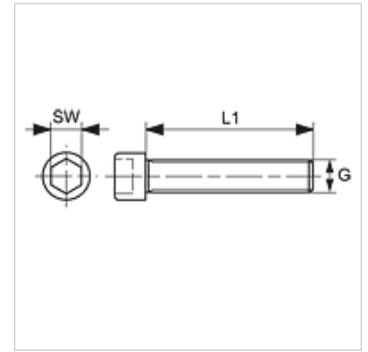

AFS SCHR U

Poltide komplekt, UNC, sisekuuskant

HANSA FLEX

Omadused

Tüüp	Poltide komplekt
Tavaline	ASA B 18.3
Komplektis	4 polti + 4 vedrurõngast
Materjal	Teras
Pinnatöötlus	must, õlitatud

Artikkel

Märgistus	G1	L1 (mm)	SW
AFS 80 SCHR U	5/16" x 1.1/4" UNC	31,8	7/32"
AFS 100 SCHR U	3/8" x 1.1/2" UNC	38,1	5/16"
AFS 104 SCHR U	7/16" x 1.1/2" UNC	38,1	5/16"
AFS 106 SCHR U	1/2" x 1.3/4" UNC	44,5	3/8"
AFS 112 SCHR U	5/8" x 2" UNC	50,8	1/2"
AFS 403 SCHR U	7/16" x 1.3/4" UNC	44,5	5/16"
AFS 406 SCHR U	3/4" x 2.1/2" UNC	63,5	9/16"

SW = võtme suurus

on järgnevate toodete lisatarvikud

FH (3000 PSI)	SAE-flantsi pool
FH (6000 PSI)	SAE-flantsi pool
VF (3000 PSI)	SAE-täisflants
VF (6000 PSI)	SAE-täisflants