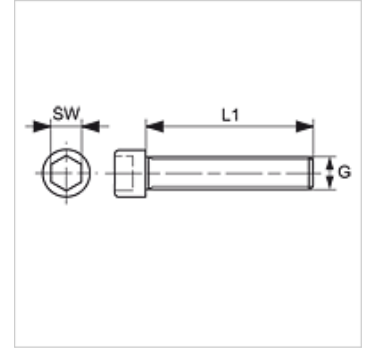

AFS SCHR U

Poltide komplekt, UNC, sisekuuskant

HANSA FLEX

Omadused

| | |
|---------------------|--------------------------|
| Tüüp | Poltide komplekt |
| Tavaline | ASA B 18.3 |
| Komplektis | 4 polti + 4 vedrurõngast |
| Materjal | Teras |
| Pinnatöötlus | must, õlitatud |

Artikkel

| Märgistus | G1 | L1 (mm) | SW |
|-----------------------|--------------------|------------|-------|
| AFS 80 SCHR U | 5/16" x 1.1/4" UNC | 31,8 | 7/32" |
| AFS 100 SCHR U | 3/8" x 1.1/2" UNC | 38,1 | 5/16" |
| AFS 104 SCHR U | 7/16" x 1.1/2" UNC | 38,1 | 5/16" |
| AFS 106 SCHR U | 1/2" x 1.3/4" UNC | 44,5 | 3/8" |
| AFS 112 SCHR U | 5/8" x 2" UNC | 50,8 | 1/2" |
| AFS 403 SCHR U | 7/16" x 1.3/4" UNC | 44,5 | 5/16" |
| AFS 406 SCHR U | 3/4" x 2.1/2" UNC | 63,5 | 9/16" |

SW = võtme suurus

on järgnevate toodete lisatarvikud

| | |
|----------------------|------------------|
| FH (3000 PSI) | SAE-flantsi pool |
| FH (6000 PSI) | SAE-flantsi pool |
| VF (3000 PSI) | SAE-täisflants |
| VF (6000 PSI) | SAE-täisflants |