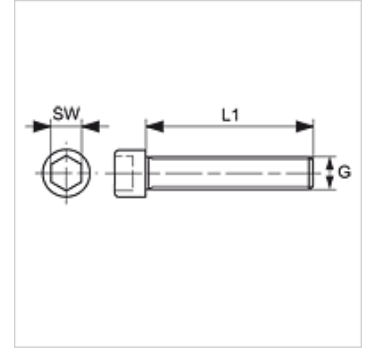

## Omadused

<b>Tüüp</b>	Poltide komplekt
<b>Tavaline</b>	ASA B 18.3
<b>Komplektis</b>	4 polti + 4 vedrurõngast
<b>Materjal</b>	Teras
<b>Pinnatöötlus</b>	must, õlitatud

## Artikkel

Märgistus	G1	L1 (mm)	SW
<b>AFS 80 SCHR U</b>	5/16" x 1.1/4" UNC	31,8	7/32"
<b>AFS 100 SCHR U</b>	3/8" x 1.1/2" UNC	38,1	5/16"
<b>AFS 104 SCHR U</b>	7/16" x 1.1/2" UNC	38,1	5/16"
<b>AFS 106 SCHR U</b>	1/2" x 1.3/4" UNC	44,5	3/8"
<b>AFS 112 SCHR U</b>	5/8" x 2" UNC	50,8	1/2"
<b>AFS 403 SCHR U</b>	7/16" x 1.3/4" UNC	44,5	5/16"
<b>AFS 406 SCHR U</b>	3/4" x 2.1/2" UNC	63,5	9/16"

SW = võtme suurus