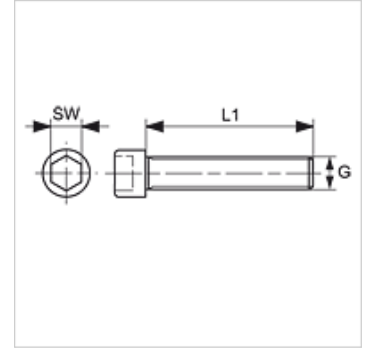

AFS SCHR U

Poltide komplekt, UNC, sisekuuskant

HANSA FLEX

Omadused

Tüüp	Poltide komplekt
Tavaline	ASA B 18.3
Komplektis	4 polti + 4 vedrurõngast
Materjal	Teras
Pinnatöötlus	must, õlitatud

Artikkel

Märgistus	G1	L1 (mm)	SW
AFS 80 SCHR U	5/16" x 1.1/4" UNC	31,8	7/32"
AFS 100 SCHR U	3/8" x 1.1/2" UNC	38,1	5/16"
AFS 104 SCHR U	7/16" x 1.1/2" UNC	38,1	5/16"
AFS 106 SCHR U	1/2" x 1.3/4" UNC	44,5	3/8"
AFS 112 SCHR U	5/8" x 2" UNC	50,8	1/2"
AFS 403 SCHR U	7/16" x 1.3/4" UNC	44,5	5/16"
AFS 406 SCHR U	3/4" x 2.1/2" UNC	63,5	9/16"

SW = võtme suurus

on järgnevate toodete lisatarvikud

FH (3000 PSI)	SAE-flantsi pool
FH (6000 PSI)	SAE-flantsi pool
VF (3000 PSI)	SAE-täisflants
VF (6000 PSI)	SAE-täisflants