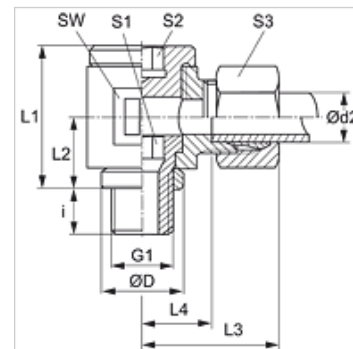

DWM VA

Käändühendus, ventiilita, W90°

HANSA FLEX

Omadused

Ühendus 1	Meetriline väliskeere, silindriline
Tihenditüüp 1	Tihendirõngas
Ühendus 2	M-keere välis, silindriline
Tihenditüüp 2	24° sisekoonus
Tüüp	Suunatav liitmik, ventiilita
Ehitustüüp	Nurk 90°
Tavaline	DIN 2353 ISO 8434-1
Komplektis	Torumutri ja lõikurrõngaga liitmik
Materjal	Roostevaba teras

Vihje

Viiteid monteerimise, paigaldamise, survetugevuse ja lubatud töötemperatuuride kohta leiata toruühenduste tehnilisest juhendist.

Artikkel

Märgistus	Ehitusseeria	Töörõhk bar	Ø d2 (mm)	G1	Ø D (mm)	i (mm)	L1 (mm)	L2 (mm)	L3 (mm)	L4 (mm)	SW (mm)	S1	S2	S3
DWM NW 04 HL VA	L	PN 160	6	M 10 x 1	14	8	24	12	27	12,5	19	6	6	14
DWM NW 06 HL VA	L	PN 160	8	M 12 x 1,5	17	12	30	15	29	14,5	22	6	6	17
DWM NW 08 HL VA	L	PN 100	10	M 14 x 1,5	19	12	30	16	30	15,5	22	8	8	19
DWM NW 10 HL VA	L	PN 100	12	M 16 x 1,5	21	12	37	18	33	18,0	27	10	10	22
DWM NW 13 HL VA	L	PN 100	15	M 18 x 1,5	23	12	40	20	36	20,0	30	12	12	27
DWM NW 16 HL VA	L	PN 100	18	M 22 x 1,5	27	14	46	23	38	21,5	36	14	14	32
DWM NW 20 HL VA	L	PN 100	22	M 26 x 1,5	31	16	51	25	42	26,0	41	17	17	36
DWM NW 25 HL VA	L	PN 100	28	M 33 x 2	39	18	64	32	48	31,5	50	22	22	41
DWM NW 32 HL VA	L	PN 63	35	M 42 x 2	49	20	76	37	57	35,5	60	27	27	50
DWM NW 40 HL VA	L	PN 63	42	M 48 x 2	55	22	85	42	63	40,0	70	32	32	60
DWM NW 03 HS VA	S	PN 160	6	M 12 x 1,5	17	12	30	15	31	16,5	22	6	6	17
DWM NW 04 HS VA	S	PN 160	8	M 14 x 1,5	19	12	30	16	31	16,5	22	8	8	19
DWM NW 06 HS VA	S	PN 100	10	M 16 x 1,5	21	12	37	18	35	18,5	27	10	10	22
DWM NW 08 HS VA	S	PN 100	12	M 18 x 1,5	23	12	41	20	37	20,5	30	12	12	24
DWM NW 10 HS VA	S	PN 100	14	M 20 x 1,5	25	14	42	21	41	23,0	32	12	12	27
DWM NW 13 HS VA	S	PN 100	16	M 22 x 1,5	27	14	46	23	41	22,5	36	14	14	30
DWM NW 16 HS VA	S	PN 100	20	M 27 x 2	32	16	58	28	49	27,5	46	17	17	36