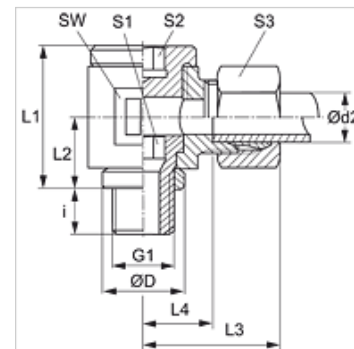

DWM VA

Käändühendus, ventiilita, W90°

HANSA FLEX

Omadused

Ühendus 1 Meetriline väliskeere, silindriline

Tihenditüüp 1 Tihendirõngas

Ühendus 2 M-keere välis, silindriline

Tihenditüüp 2 24° sisekoonus

Tüüp Suunatav liitmik, ventiilita

Ehitustüüp Nurk 90°

Tavaline DIN 2353
ISO 8434-1

Komplektis Torumutri ja lõikurrõngaga liitmik

Materjal Roostevaba teras

Vihje

Viiteid monteerimise, paigaldamise, survetugevuse ja lubatud töötemperatuuride kohta leiata toruühenduste tehnilisest juhendist.

Artikkel

Märgistus	Ehitusseeria	Töörõhk bar	Ø d2 (mm)	G1	Ø D (mm)	i (mm)	L1 (mm)	L2 (mm)	L3 (mm)	L4 (mm)	SW (mm)	S1	S2	S3
DWM NW 04 HL VA	L	PN 160	6	M 10 x 1	14	8	24	12	27	12,5	19	6	6	14
DWM NW 06 HL VA	L	PN 160	8	M 12 x 1,5	17	12	30	15	29	14,5	22	6	6	17
DWM NW 08 HL VA	L	PN 100	10	M 14 x 1,5	19	12	30	16	30	15,5	22	8	8	19
DWM NW 10 HL VA	L	PN 100	12	M 16 x 1,5	21	12	37	18	33	18,0	27	10	10	22
DWM NW 13 HL VA	L	PN 100	15	M 18 x 1,5	23	12	40	20	36	20,0	30	12	12	27
DWM NW 16 HL VA	L	PN 100	18	M 22 x 1,5	27	14	46	23	38	21,5	36	14	14	32
DWM NW 20 HL VA	L	PN 100	22	M 26 x 1,5	31	16	51	25	42	26,0	41	17	17	36
DWM NW 25 HL VA	L	PN 100	28	M 33 x 2	39	18	64	32	48	31,5	50	22	22	41
DWM NW 32 HL VA	L	PN 63	35	M 42 x 2	49	20	76	37	57	35,5	60	27	27	50
DWM NW 40 HL VA	L	PN 63	42	M 48 x 2	55	22	85	42	63	40,0	70	32	32	60
DWM NW 03 HS VA	S	PN 160	6	M 12 x 1,5	17	12	30	15	31	16,5	22	6	6	17
DWM NW 04 HS VA	S	PN 160	8	M 14 x 1,5	19	12	30	16	31	16,5	22	8	8	19
DWM NW 06 HS VA	S	PN 100	10	M 16 x 1,5	21	12	37	18	35	18,5	27	10	10	22
DWM NW 08 HS VA	S	PN 100	12	M 18 x 1,5	23	12	41	20	37	20,5	30	12	12	24
DWM NW 10 HS VA	S	PN 100	14	M 20 x 1,5	25	14	42	21	41	23,0	32	12	12	27
DWM NW 13 HS VA	S	PN 100	16	M 22 x 1,5	27	14	46	23	41	22,5	36	14	14	30
DWM NW 16 HS VA	S	PN 100	20	M 27 x 2	32	16	58	28	49	27,5	46	17	17	36