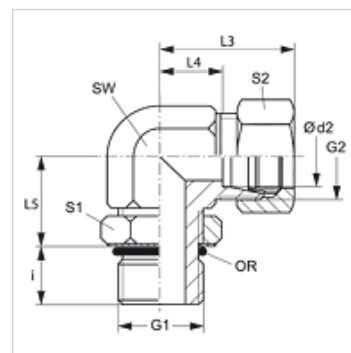

Vihje

Vaata monteerimise, paigaldamise, survetugevuse ja lubatud töötemperatuuride kohta leiade toruühenduste tehnilisest juhendist.

Artikkel

Märgistus	Ehitusseeria	Töörõhk bar	Ø d2 (mm)	G1	G2	i (mm)	L3 (mm)	L4 (mm)	L5 (mm)	SW (mm)	S1	S2	OR
EWO NW 04 HL 7/16	L	PN 315	6	7/16" -20 UNF	M 12 x 1,5	10	29	14	19	14	14	14	8,92 x 1,83
EWO NW 06 HL 7/16	L	PN 315	8	7/16" -20 UNF	M 14 x 1,5	10	31	16	19	14	14	17	8,92 x 1,83
EWO NW 06 HL 1/2	L	PN 315	8	1/2" -20 UNF	M 14 x 1,5	10	24	9	19	14	17	14	10,52 x 1,83
EWO NW 08 HL 9/16	L	PN 315	10	9/16" -18 UNF	M 18 x 1,5	10	32	17	24	19	17	19	11,90 x 1,98
EWO NW 10 HL 9/16	L	PN 315	12	9/16" -18 UNF	M 18 x 1,5	11	34	19	25	19	17	22	11,90 x 1,98
EWO NW 10 HL 3/4	L	PN 315	12	3/4" -16 UNF	M 18 x 1,5	13	34	19	25	19	22	22	16,36 x 2,20
EWO NW 13 HL 3/4	L	PN 315	15	3/4" -16 UNF	M 22 x 1,5	13	36	21	28	22	22	27	16,36 x 2,20
EWO NW 13 HL 7/8	L	PN 315	15	7/8 tolli - 14 UNF	M 22 x 1,5	15	36	21	28	22	27	27	19,18 x 2,46
EWO NW 16 HL 1 1/16	L	PN 315	18	1.1/16" -12 UN	M 26 x 1,5	17	40	24	32	30	32	32	23,47 x 2,95
EWO NW 16 HL 7/8	L	PN 315	18	7/8 tolli - 14 UNF	M 26 x 1,5	15	40	24	32	27	27	32	19,18 x 2,46
EWO NW 20 HL 1 1/16	L	PN 160	22	1.1/16" -12 UN	M 30 x 2	17	44	28	35	30	32	36	23,47 x 2,95
EWO NW 25 HL 1 5/16	L	PN 160	28	1.5/16" -12 UN	M 36 x 2	17	47	31	42	36	41	41	29,74 x 2,95
EWO NW 32 HL 1 5/8	L	PN 160	35	1.5/8" -12 UN	M 45 x 2	17	49	38	46	50	50	50	37,47 x 3,00
EWO NW 40 HL 1 7/8	L	PN 160	42	1.7/8" -12 UN	M 52 x 2	17	61	38	47	50	55	60	43,69 x 3,00
EWO NW 03 HS 7/16	S	PN 400	6	7/16" -20 UNF	M 14 x 1,5	12	30	15	20	14	14	17	8,92 x 1,83
EWO NW 04 HS 1/2	S	PN 400	8	1/2" -20 UNF	M 16 x 1,5	11	27	12	22	19	17	19	10,52 x 1,83
EWO NW 04 HS 9/16	S	PN 400	8	9/16" -18 UNF	M 16 x 1,5	12	32	17	25	19	17	19	11,90 x 1,98
EWO NW 06 HS 9/16	S	PN 400	10	9/16" -18 UNF	M 18 x 1,5	12	34	18	26	19	17	22	11,90 x 1,98
EWO NW 08 HS 3/4	S	PN 400	12	3/4" -16 UNF	M 20 x 1,5	14	38	22	30	22	22	24	16,36 x 2,20
EWO NW 13 HS 7/8	S	PN 400	16	7/8 tolli - 14 UNF	M 24 x 1,5	16	43	25	34	27	27	30	19,18 x 2,46
EWO NW 16 HS 1 1/16	S	PN 400	20	1.1/16" -12 UN	M 30 x 2	19	49	28	37	30	32	36	23,47 x 2,95
EWO NW 20 HS 1 1/16	S	PN 400	25	1.1/16" -12 UN	M 36 x 2	19	54	30	50	36	32	46	23,47 x 2,95
EWO NW 20 HS 1 5/16	S	PN 400	25	1.5/16" -12 UN	M 36 x 2	19	43	19	33	36	41	46	29,74 x 2,95
EWO NW 25 HS 1 5/8	S	PN 250	30	1.5/8" -12 UN	M 42 x 2	19	62	36	50	50	50	50	37,47 x 3,00
EWO NW 32 HS 1 7/8	S	PN 250	38	1.7/8" -12 UN	M 52 x 2	19	65	34	51	50	55	60	43,69 x 3,00