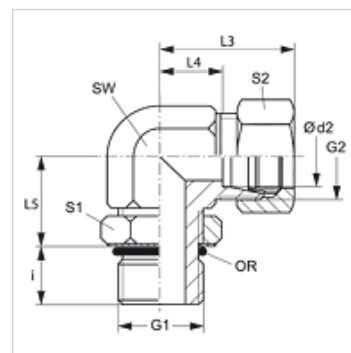

Vihje

Vaata monteerimise, paigaldamise, survetugevuse ja lubatud töötemperatuuride kohta leiaste toruühenduste tehnilisest juhendist.

Artikkel

Märgistus	Ehituseeria	Töörõhk bar	Ø d2 (mm)	G1	G2	i (mm)	L3 (mm)	L4 (mm)	L5 (mm)	SW (mm)	S1	S2	OR
EWO NW 04 HL 7/16	L	PN 315	6	7/16" -20 UNF	M 12 x 1,5	10	29	14	19	14	14	14	8,92 x 1,83
EWO NW 06 HL 7/16	L	PN 315	8	7/16" -20 UNF	M 14 x 1,5	10	31	16	19	14	14	17	8,92 x 1,83
EWO NW 06 HL 1/2	L	PN 315	8	1/2" -20 UNF	M 14 x 1,5	10	24	9	19	14	17	14	10,52 x 1,83
EWO NW 08 HL 9/16	L	PN 315	10	9/16" -18 UNF	M 18 x 1,5	10	32	17	24	19	17	19	11,90 x 1,98
EWO NW 10 HL 9/16	L	PN 315	12	9/16" -18 UNF	M 18 x 1,5	11	34	19	25	19	17	22	11,90 x 1,98
EWO NW 10 HL 3/4	L	PN 315	12	3/4" -16 UNF	M 18 x 1,5	13	34	19	25	19	22	22	16,36 x 2,20
EWO NW 13 HL 3/4	L	PN 315	15	3/4" -16 UNF	M 22 x 1,5	13	36	21	28	22	22	27	16,36 x 2,20
EWO NW 13 HL 7/8	L	PN 315	15	7/8 tolli - 14 UNF	M 22 x 1,5	15	36	21	28	22	27	27	19,18 x 2,46
EWO NW 16 HL 1 1/16	L	PN 315	18	1.1/16" -12 UN	M 26 x 1,5	17	40	24	32	30	32	32	23,47 x 2,95
EWO NW 16 HL 7/8	L	PN 315	18	7/8 tolli - 14 UNF	M 26 x 1,5	15	40	24	32	27	27	32	19,18 x 2,46
EWO NW 20 HL 1 1/16	L	PN 160	22	1.1/16" -12 UN	M 30 x 2	17	44	28	35	30	32	36	23,47 x 2,95
EWO NW 25 HL 1 5/16	L	PN 160	28	1.5/16" -12 UN	M 36 x 2	17	47	31	42	36	41	41	29,74 x 2,95
EWO NW 32 HL 1 5/8	L	PN 160	35	1.5/8" -12 UN	M 45 x 2	17	49	38	46	50	50	50	37,47 x 3,00
EWO NW 40 HL 1 7/8	L	PN 160	42	1.7/8" -12 UN	M 52 x 2	17	61	38	47	50	55	60	43,69 x 3,00
EWO NW 03 HS 7/16	S	PN 400	6	7/16" -20 UNF	M 14 x 1,5	12	30	15	20	14	14	17	8,92 x 1,83
EWO NW 04 HS 1/2	S	PN 400	8	1/2" -20 UNF	M 16 x 1,5	11	27	12	22	19	17	19	10,52 x 1,83
EWO NW 04 HS 9/16	S	PN 400	8	9/16" -18 UNF	M 16 x 1,5	12	32	17	25	19	17	19	11,90 x 1,98
EWO NW 06 HS 9/16	S	PN 400	10	9/16" -18 UNF	M 18 x 1,5	12	34	18	26	19	17	22	11,90 x 1,98
EWO NW 08 HS 3/4	S	PN 400	12	3/4" -16 UNF	M 20 x 1,5	14	38	22	30	22	22	24	16,36 x 2,20
EWO NW 13 HS 7/8	S	PN 400	16	7/8 tolli - 14 UNF	M 24 x 1,5	16	43	25	34	27	27	30	19,18 x 2,46
EWO NW 16 HS 1 1/16	S	PN 400	20	1.1/16" -12 UN	M 30 x 2	19	49	28	37	30	32	36	23,47 x 2,95
EWO NW 20 HS 1 1/16	S	PN 400	25	1.1/16" -12 UN	M 36 x 2	19	54	30	50	36	32	46	23,47 x 2,95
EWO NW 20 HS 1 5/16	S	PN 400	25	1.5/16" -12 UN	M 36 x 2	19	43	19	33	36	41	46	29,74 x 2,95
EWO NW 25 HS 1 5/8	S	PN 250	30	1.5/8" -12 UN	M 42 x 2	19	62	36	50	50	50	50	37,47 x 3,00
EWO NW 32 HS 1 7/8	S	PN 250	38	1.7/8" -12 UN	M 52 x 2	19	65	34	51	50	55	60	43,69 x 3,00