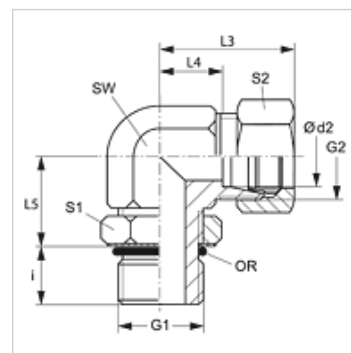

Omadused

Ühendus 1	UN/UNF-väliskeere
Tihenditüüp 1	F-vorm
Ühendus 2	M-keere välis, silindriline
Tihenditüüp 2	24° sisekoonus
Tüüp	Suunatavad sissekeeratavad liitmikud
Ehitustüüp	Nurk 90°
Komplektis	Torumutri ja löikurrõngaga liitmik
Materjal	Teras
Pinnatöötlus	galvaniseeritud

Vihje

Vaata monteerimise, paigaldamise, survetugevuse ja lubatud töötemperatuuride kohta leiade toruühenduste tehnilisest juhendist.

Artikkel

Märgistus	Ehituseeria	Töörõhk bar	Ø d2 (mm)	G1	G2	i (mm)	L3 (mm)	L4 (mm)	L5 (mm)	SW (mm)	S1	S2	OR
EWO NW 04 HL 7/16	L	PN 315	6	7/16" -20 UNF	M 12 x 1,5	10	29	14	19	14	14	14	8,92 x 1,83
EWO NW 06 HL 7/16	L	PN 315	8	7/16" -20 UNF	M 14 x 1,5	10	31	16	19	14	14	17	8,92 x 1,83
EWO NW 06 HL 1/2	L	PN 315	8	1/2" -20 UNF	M 14 x 1,5	10	24	9	19	14	17	14	10,52 x 1,83
EWO NW 08 HL 9/16	L	PN 315	10	9/16" -18 UNF	M 18 x 1,5	10	32	17	24	19	17	19	11,90 x 1,98
EWO NW 10 HL 9/16	L	PN 315	12	9/16" -18 UNF	M 18 x 1,5	11	34	19	25	19	17	22	11,90 x 1,98
EWO NW 10 HL 3/4	L	PN 315	12	3/4" -16 UNF	M 18 x 1,5	13	34	19	25	19	22	22	16,36 x 2,20
EWO NW 13 HL 3/4	L	PN 315	15	3/4" -16 UNF	M 22 x 1,5	13	36	21	28	22	22	27	16,36 x 2,20
EWO NW 13 HL 7/8	L	PN 315	15	7/8 tolli - 14 UNF	M 22 x 1,5	15	36	21	28	22	27	27	19,18 x 2,46
EWO NW 16 HL 1 1/16	L	PN 315	18	1.1/16" -12 UN	M 26 x 1,5	17	40	24	32	30	32	32	23,47 x 2,95
EWO NW 16 HL 7/8	L	PN 315	18	7/8 tolli - 14 UNF	M 26 x 1,5	15	40	24	32	27	27	32	19,18 x 2,46
EWO NW 20 HL 1 1/16	L	PN 160	22	1.1/16" -12 UN	M 30 x 2	17	44	28	35	30	32	36	23,47 x 2,95
EWO NW 25 HL 1 5/16	L	PN 160	28	1.5/16" -12 UN	M 36 x 2	17	47	31	42	36	41	41	29,74 x 2,95
EWO NW 32 HL 1 5/8	L	PN 160	35	1.5/8" -12 UN	M 45 x 2	17	49	38	46	50	50	50	37,47 x 3,00
EWO NW 40 HL 1 7/8	L	PN 160	42	1.7/8" -12 UN	M 52 x 2	17	61	38	47	50	55	60	43,69 x 3,00
EWO NW 03 HS 7/16	S	PN 400	6	7/16" -20 UNF	M 14 x 1,5	12	30	15	20	14	14	17	8,92 x 1,83
EWO NW 04 HS 1/2	S	PN 400	8	1/2" -20 UNF	M 16 x 1,5	11	27	12	22	19	17	19	10,52 x 1,83
EWO NW 04 HS 9/16	S	PN 400	8	9/16" -18 UNF	M 16 x 1,5	12	32	17	25	19	17	19	11,90 x 1,98
EWO NW 06 HS 9/16	S	PN 400	10	9/16" -18 UNF	M 18 x 1,5	12	34	18	26	19	17	22	11,90 x 1,98
EWO NW 08 HS 3/4	S	PN 400	12	3/4" -16 UNF	M 20 x 1,5	14	38	22	30	22	22	24	16,36 x 2,20
EWO NW 13 HS 7/8	S	PN 400	16	7/8 tolli - 14 UNF	M 24 x 1,5	16	43	25	34	27	27	30	19,18 x 2,46
EWO NW 16 HS 1 1/16	S	PN 400	20	1.1/16" -12 UN	M 30 x 2	19	49	28	37	30	32	36	23,47 x 2,95
EWO NW 20 HS 1 1/16	S	PN 400	25	1.1/16" -12 UN	M 36 x 2	19	54	30	50	36	32	46	23,47 x 2,95
EWO NW 20 HS 1 5/16	S	PN 400	25	1.5/16" -12 UN	M 36 x 2	19	43	19	33	36	41	46	29,74 x 2,95
EWO NW 25 HS 1 5/8	S	PN 250	30	1.5/8" -12 UN	M 42 x 2	19	62	36	50	50	50	50	37,47 x 3,00
EWO NW 32 HS 1 7/8	S	PN 250	38	1.7/8" -12 UN	M 52 x 2	19	65	34	51	50	55	60	43,69 x 3,00

Toote variandid

XEWO Sissekeeratav ühendus, nurk 90°, Teras