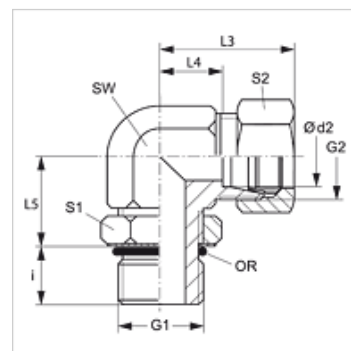

Vihje

Vaataid monteerimise, paigaldamise, survetugevuse ja lubatud töötemperatuuride kohta leiad toruühenduste tehnilisest juhendist.

Artikkel

Märgistus	Ehituseeria	Töörõhk bar	Ø d2 (mm)	G1	G2	i (mm)	L3 (mm)	L4 (mm)	L5 (mm)	SW (mm)	S1	S2	OR
EWO NW 04 HL 7/16	L	PN 315	6	7/16" -20 UNF	M 12 x 1,5	10	29	14	19	14	14	14	8,92 x 1,83
EWO NW 06 HL 7/16	L	PN 315	8	7/16" -20 UNF	M 14 x 1,5	10	31	16	19	14	14	17	8,92 x 1,83
EWO NW 06 HL 1/2	L	PN 315	8	1/2" -20 UNF	M 14 x 1,5	10	24	9	19	14	17	14	10,52 x 1,83
EWO NW 08 HL 9/16	L	PN 315	10	9/16" -18 UNF	M 18 x 1,5	10	32	17	24	19	17	19	11,90 x 1,98
EWO NW 10 HL 9/16	L	PN 315	12	9/16" -18 UNF	M 18 x 1,5	11	34	19	25	19	17	22	11,90 x 1,98
EWO NW 10 HL 3/4	L	PN 315	12	3/4" -16 UNF	M 18 x 1,5	13	34	19	25	19	22	22	16,36 x 2,20
EWO NW 13 HL 3/4	L	PN 315	15	3/4" -16 UNF	M 22 x 1,5	13	36	21	28	22	22	27	16,36 x 2,20
EWO NW 13 HL 7/8	L	PN 315	15	7/8 tolli - 14 UNF	M 22 x 1,5	15	36	21	28	22	27	27	19,18 x 2,46
EWO NW 16 HL 1 1/16	L	PN 315	18	1.1/16" -12 UN	M 26 x 1,5	17	40	24	32	30	32	32	23,47 x 2,95
EWO NW 16 HL 7/8	L	PN 315	18	7/8 tolli - 14 UNF	M 26 x 1,5	15	40	24	32	27	27	32	19,18 x 2,46
EWO NW 20 HL 1 1/16	L	PN 160	22	1.1/16" -12 UN	M 30 x 2	17	44	28	35	30	32	36	23,47 x 2,95
EWO NW 25 HL 1 5/16	L	PN 160	28	1.5/16" -12 UN	M 36 x 2	17	47	31	42	36	41	41	29,74 x 2,95
EWO NW 32 HL 1 5/8	L	PN 160	35	1.5/8" -12 UN	M 45 x 2	17	49	38	46	50	50	50	37,47 x 3,00
EWO NW 40 HL 1 7/8	L	PN 160	42	1.7/8" -12 UN	M 52 x 2	17	61	38	47	50	55	60	43,69 x 3,00
EWO NW 03 HS 7/16	S	PN 400	6	7/16" -20 UNF	M 14 x 1,5	12	30	15	20	14	14	17	8,92 x 1,83
EWO NW 04 HS 1/2	S	PN 400	8	1/2" -20 UNF	M 16 x 1,5	11	27	12	22	19	17	19	10,52 x 1,83
EWO NW 04 HS 9/16	S	PN 400	8	9/16" -18 UNF	M 16 x 1,5	12	32	17	25	19	17	19	11,90 x 1,98
EWO NW 06 HS 9/16	S	PN 400	10	9/16" -18 UNF	M 18 x 1,5	12	34	18	26	19	17	22	11,90 x 1,98
EWO NW 08 HS 3/4	S	PN 400	12	3/4" -16 UNF	M 20 x 1,5	14	38	22	30	22	22	24	16,36 x 2,20
EWO NW 13 HS 7/8	S	PN 400	16	7/8 tolli - 14 UNF	M 24 x 1,5	16	43	25	34	27	27	30	19,18 x 2,46
EWO NW 16 HS 1 1/16	S	PN 400	20	1.1/16" -12 UN	M 30 x 2	19	49	28	37	30	32	36	23,47 x 2,95
EWO NW 20 HS 1 1/16	S	PN 400	25	1.1/16" -12 UN	M 36 x 2	19	54	30	50	36	32	46	23,47 x 2,95
EWO NW 20 HS 1 5/16	S	PN 400	25	1.5/16" -12 UN	M 36 x 2	19	43	19	33	36	41	46	29,74 x 2,95
EWO NW 25 HS 1 5/8	S	PN 250	30	1.5/8" -12 UN	M 42 x 2	19	62	36	50	50	50	50	37,47 x 3,00
EWO NW 32 HS 1 7/8	S	PN 250	38	1.7/8" -12 UN	M 52 x 2	19	65	34	51	50	55	60	43,69 x 3,00