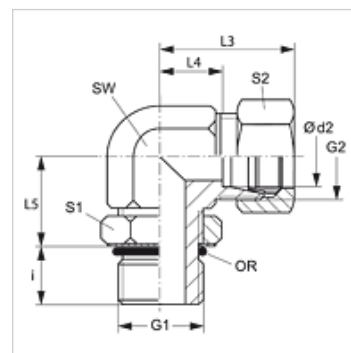

Omadused

Ühendus 1	UN/UNF-väliskeere
Tihenditüüp 1	F-vorm
Ühendus 2	M-keere välis, silindriline
Tihenditüüp 2	24° sisekoonus
Tüüp	Suunatavad sissekeeratavad liitmikud
Ehitustüüp	Nurk 90°
Komplektis	Torumutri ja löikurrõngaga liitmik
Materjal	Teras
Pinnatöötlus	galvaniseeritud

Vihje

Vaata monteerimise, paigaldamise, survetugevuse ja lubatud töötemperatuuride kohta leiaste toruühenduste tehnilisest juhendist.

Artikkel

Märgistus	Ehitusseeria	Töörõhk bar	Ø d2 (mm)	G1	G2	i (mm)	L3 (mm)	L4 (mm)	L5 (mm)	SW (mm)	S1	S2	OR
EWO NW 04 HL 7/16	L	PN 315	6	7/16" -20 UNF	M 12 x 1,5	10	29	14	19	14	14	14	8,92 x 1,83
EWO NW 06 HL 7/16	L	PN 315	8	7/16" -20 UNF	M 14 x 1,5	10	31	16	19	14	14	17	8,92 x 1,83
EWO NW 06 HL 1/2	L	PN 315	8	1/2" -20 UNF	M 14 x 1,5	10	24	9	19	14	17	14	10,52 x 1,83
EWO NW 08 HL 9/16	L	PN 315	10	9/16" -18 UNF	M 18 x 1,5	10	32	17	24	19	17	19	11,90 x 1,98
EWO NW 10 HL 9/16	L	PN 315	12	9/16" -18 UNF	M 18 x 1,5	11	34	19	25	19	17	22	11,90 x 1,98
EWO NW 10 HL 3/4	L	PN 315	12	3/4" -16 UNF	M 18 x 1,5	13	34	19	25	19	22	22	16,36 x 2,20
EWO NW 13 HL 3/4	L	PN 315	15	3/4" -16 UNF	M 22 x 1,5	13	36	21	28	22	22	27	16,36 x 2,20
EWO NW 13 HL 7/8	L	PN 315	15	7/8 tolli - 14 UNF	M 22 x 1,5	15	36	21	28	22	27	27	19,18 x 2,46
EWO NW 16 HL 1 1/16	L	PN 315	18	1.1/16" -12 UN	M 26 x 1,5	17	40	24	32	30	32	32	23,47 x 2,95
EWO NW 16 HL 7/8	L	PN 315	18	7/8 tolli - 14 UNF	M 26 x 1,5	15	40	24	32	27	27	32	19,18 x 2,46
EWO NW 20 HL 1 1/16	L	PN 160	22	1.1/16" -12 UN	M 30 x 2	17	44	28	35	30	32	36	23,47 x 2,95
EWO NW 25 HL 1 5/16	L	PN 160	28	1.5/16" -12 UN	M 36 x 2	17	47	31	42	36	41	41	29,74 x 2,95
EWO NW 32 HL 1 5/8	L	PN 160	35	1.5/8" -12 UN	M 45 x 2	17	49	38	46	50	50	50	37,47 x 3,00
EWO NW 40 HL 1 7/8	L	PN 160	42	1.7/8" -12 UN	M 52 x 2	17	61	38	47	50	55	60	43,69 x 3,00
EWO NW 03 HS 7/16	S	PN 400	6	7/16" -20 UNF	M 14 x 1,5	12	30	15	20	14	14	17	8,92 x 1,83
EWO NW 04 HS 1/2	S	PN 400	8	1/2" -20 UNF	M 16 x 1,5	11	27	12	22	19	17	19	10,52 x 1,83
EWO NW 04 HS 9/16	S	PN 400	8	9/16" -18 UNF	M 16 x 1,5	12	32	17	25	19	17	19	11,90 x 1,98
EWO NW 06 HS 9/16	S	PN 400	10	9/16" -18 UNF	M 18 x 1,5	12	34	18	26	19	17	22	11,90 x 1,98
EWO NW 08 HS 3/4	S	PN 400	12	3/4" -16 UNF	M 20 x 1,5	14	38	22	30	22	22	24	16,36 x 2,20
EWO NW 13 HS 7/8	S	PN 400	16	7/8 tolli - 14 UNF	M 24 x 1,5	16	43	25	34	27	27	30	19,18 x 2,46
EWO NW 16 HS 1 1/16	S	PN 400	20	1.1/16" -12 UN	M 30 x 2	19	49	28	37	30	32	36	23,47 x 2,95
EWO NW 20 HS 1 1/16	S	PN 400	25	1.1/16" -12 UN	M 36 x 2	19	54	30	50	36	32	46	23,47 x 2,95
EWO NW 20 HS 1 5/16	S	PN 400	25	1.5/16" -12 UN	M 36 x 2	19	43	19	33	36	41	46	29,74 x 2,95
EWO NW 25 HS 1 5/8	S	PN 250	30	1.5/8" -12 UN	M 42 x 2	19	62	36	50	50	50	50	37,47 x 3,00
EWO NW 32 HS 1 7/8	S	PN 250	38	1.7/8" -12 UN	M 52 x 2	19	65	34	51	50	55	60	43,69 x 3,00

Toote variandid

XEWO Sissekeeratav ühendus, nurk 90°, Teras