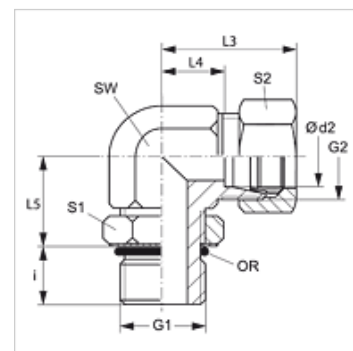

Omadused

Ühendus 1	UN/UNF-väliskeere
Tihenditüüp 1	F-vorm
Ühendus 2	M-keere välis, silindriline
Tihenditüüp 2	24° sisekoonus
Tüüp	Suunatavad sissekeeratavad liitmikud
Ehitustüüp	Nurk 90°
Komplektis	Torumutri ja löikurrõngaga liitmik
Materjal	Teras
Pinnatöötlus	galvaniseeritud

Vihje

Viiteid monteerimise, paigaldamise, survetugevuse ja lubatud töötemperatuuride kohta leiata toruühenduste tehnilisest juhendist.

Artikkel

Märgistus	Ehitusseeria	Töörõhk bar	Ø d2 (mm)	G1	G2	i (mm)	L3 (mm)	L4 (mm)	L5 (mm)	SW (mm)	S1	S2	OR
EWO NW 04 HL 7/16	L	PN 315	6	7/16" -20 UNF	M 12 x 1,5	10	29	14	19	14	14	14	8,92 x 1,83
EWO NW 06 HL 7/16	L	PN 315	8	7/16" -20 UNF	M 14 x 1,5	10	31	16	19	14	14	17	8,92 x 1,83
EWO NW 06 HL 1/2	L	PN 315	8	1/2" -20 UNF	M 14 x 1,5	10	24	9	19	14	17	14	10,52 x 1,83
EWO NW 08 HL 9/16	L	PN 315	10	9/16" -18 UNF	M 18 x 1,5	10	32	17	24	19	17	19	11,90 x 1,98
EWO NW 10 HL 9/16	L	PN 315	12	9/16" -18 UNF	M 18 x 1,5	11	34	19	25	19	17	22	11,90 x 1,98
EWO NW 10 HL 3/4	L	PN 315	12	3/4" -16 UNF	M 18 x 1,5	13	34	19	25	19	22	22	16,36 x 2,20
EWO NW 13 HL 3/4	L	PN 315	15	3/4" -16 UNF	M 22 x 1,5	13	36	21	28	22	22	27	16,36 x 2,20
EWO NW 13 HL 7/8	L	PN 315	15	7/8 tolli - 14 UNF	M 22 x 1,5	15	36	21	28	22	27	27	19,18 x 2,46
EWO NW 16 HL 1 1/16	L	PN 315	18	1.1/16" -12 UN	M 26 x 1,5	17	40	24	32	30	32	32	23,47 x 2,95
EWO NW 16 HL 7/8	L	PN 315	18	7/8 tolli - 14 UNF	M 26 x 1,5	15	40	24	32	27	27	32	19,18 x 2,46
EWO NW 20 HL 1 1/16	L	PN 160	22	1.1/16" -12 UN	M 30 x 2	17	44	28	35	30	32	36	23,47 x 2,95
EWO NW 25 HL 1 5/16	L	PN 160	28	1.5/16" -12 UN	M 36 x 2	17	47	31	42	36	41	41	29,74 x 2,95
EWO NW 32 HL 1 5/8	L	PN 160	35	1.5/8" -12 UN	M 45 x 2	17	49	38	46	50	50	50	37,47 x 3,00
EWO NW 40 HL 1 7/8	L	PN 160	42	1.7/8" -12 UN	M 52 x 2	17	61	38	47	50	55	60	43,69 x 3,00
EWO NW 03 HS 7/16	S	PN 400	6	7/16" -20 UNF	M 14 x 1,5	12	30	15	20	14	14	17	8,92 x 1,83
EWO NW 04 HS 1/2	S	PN 400	8	1/2" -20 UNF	M 16 x 1,5	11	27	12	22	19	17	19	10,52 x 1,83
EWO NW 04 HS 9/16	S	PN 400	8	9/16" -18 UNF	M 16 x 1,5	12	32	17	25	19	17	19	11,90 x 1,98
EWO NW 06 HS 9/16	S	PN 400	10	9/16" -18 UNF	M 18 x 1,5	12	34	18	26	19	17	22	11,90 x 1,98
EWO NW 08 HS 3/4	S	PN 400	12	3/4" -16 UNF	M 20 x 1,5	14	38	22	30	22	22	24	16,36 x 2,20
EWO NW 13 HS 7/8	S	PN 400	16	7/8 tolli - 14 UNF	M 24 x 1,5	16	43	25	34	27	27	30	19,18 x 2,46
EWO NW 16 HS 1 1/16	S	PN 400	20	1.1/16" -12 UN	M 30 x 2	19	49	28	37	30	32	36	23,47 x 2,95
EWO NW 20 HS 1 1/16	S	PN 400	25	1.1/16" -12 UN	M 36 x 2	19	54	30	50	36	32	46	23,47 x 2,95
EWO NW 20 HS 1 5/16	S	PN 400	25	1.5/16" -12 UN	M 36 x 2	19	43	19	33	36	41	46	29,74 x 2,95
EWO NW 25 HS 1 5/8	S	PN 250	30	1.5/8" -12 UN	M 42 x 2	19	62	36	50	50	50	50	37,47 x 3,00
EWO NW 32 HS 1 7/8	S	PN 250	38	1.7/8" -12 UN	M 52 x 2	19	65	34	51	50	55	60	43,69 x 3,00

Toote variandid

XEWO Sissekeeratav ühendus, nurk 90°, Teras