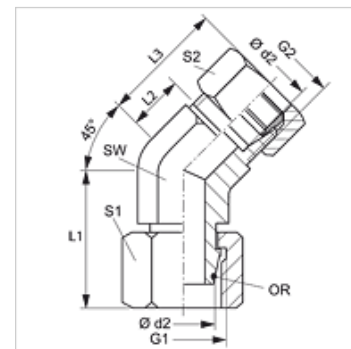

VEWO 45

Ühendus, nurk 45°

Omadused

Ühendus 1	Meetriline mutrikeere
Tihenditüüp 1	O-rõngaga 24° väliskoonus
Ühendus 2	M-keere välis, silindriline
Tihenditüüp 2	24° sisekoonus
Tüüp	Suunatav liitmik
Ehitustüüp	Nurk 45°
Komplektis	Torumutri ja lõikurrõngaga liitmik
Materjal	Teras
Pinnatöötlus	galvaniseeritud

Vihje

Viiteid monteerimise, paigaldamise, survetugevuse ja lubatud töötemperatuuride kohta leiata toruühenduste tehnilisest juhendist.

Artikkel

Märgistus	Ehitusseeria	Töörõhk bar	Ø d2 (mm)	G1 + G2	L1 (mm)	L2 (mm)	L3 (mm)	SW (mm)	S1	OR
VEWO 45 NW 04 HL	L	PN 315	6	M 12 x 1,5	26,0	9,0	24	14	14	4,0 x 1,5
VEWO 45 NW 06 HL	L	PN 315	8	M 14 x 1,5	27,5	12,0	27	14	17	6,0 x 1,5
VEWO 45 NW 08 HL	L	PN 315	10	M 16 x 1,5	29,0	12,0	27	19	19	7,5 x 1,5
VEWO 45 NW 10 HL	L	PN 315	12	M 18 x 1,5	29,5	14,0	29	19	22	9,0 x 1,5
VEWO 45 NW 13 HL	L	PN 315	15	M 22 x 1,5	32,5	17,0	32	22	27	12,0 x 2,0
VEWO 45 NW 16 HL	L	PN 315	18	M 26 x 1,5	35,5	16,5	33	27	32	15,0 x 2,0
VEWO 45 NW 20 HL	L	PN 160	22	M 30 x 2	38,5	18,5	35	30	36	20,0 x 2,0
VEWO 45 NW 25 HL	L	PN 160	28	M 36 x 2	41,5	23,0	40	36	41	26,0 x 2,0
VEWO 45 NW 32 HL	L	PN 160	35	M 45 x 2	51,0	26,5	48	50	50	32,0 x 2,5
VEWO 45 NW 40 HL	L	PN 160	42	M 52 x 2	56,0	26,0	49	50	60	38,0 x 2,5
VEWO 45 NW 03 HS	S	PN 630	6	M 14 x 1,5	27,0	9,0	24	14	17	4,0 x 1,5
VEWO 45 NW 04 HS	S	PN 630	8	M 16 x 1,5	27,5	12,0	27	19	19	6,0 x 1,5
VEWO 45 NW 06 HS	S	PN 630	10	M 18 x 1,5	30,0	13,5	30	19	22	7,5 x 1,5
VEWO 45 NW 08 HS	S	PN 630	12	M 20 x 1,5	31,0	16,5	33	19	24	9,0 x 1,5
VEWO 45 NW 13 HS	S	PN 400	16	M 24 x 1,5	36,5	15,5	34	19	30	12,0 x 2,0
VEWO 45 NW 16 HS	S	PN 400	20	M 30 x 2	44,5	16,0	38	27	36	16,3 x 2,4
VEWO 45 NW 20 HS	S	PN 400	25	M 36 x 2	50,0	18,5	43	36	46	20,3 x 2,4
VEWO 45 NW 25 HS	S	PN 400	30	M 42 x 2	55,0	23,5	50	50	50	25,3 x 2,4
VEWO 45 NW 32 HS	S	PN 315	38	M 52 x 2	63,0	21,0	52	50	60	33,3 x 2,4