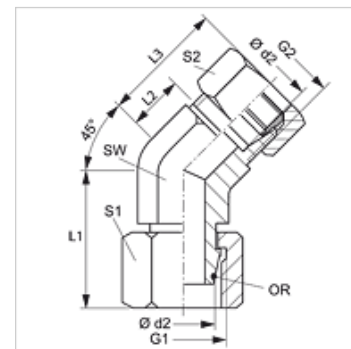

# VEWO 45

Ühendus, nurk 45°

## Omadused

Ühendus 1	Meetriline mutrikeere
Tihenditüüp 1	O-rõngaga 24° väliskoonus
Ühendus 2	M-keere välis, silindriline
Tihenditüüp 2	24° sisekoonus
Tüüp	Suunatav liitmik
Ehitustüüp	Nurk 45°
Komplektis	Torumutri ja lõikurrõngaga liitmik
Materjal	Teras
Pinnatöötlus	galvaniseeritud

## Artikkel

Märgistus	Ehitusseeria	Töörõhk bar	Ø d2 (mm)	G1 + G2	L1 (mm)	L2 (mm)	L3 (mm)	SW (mm)	S1	OR
VEWO 45 NW 04 HL	L	PN 315	6	M 12 x 1,5	26,0	9,0	24	14	14	4,0 x 1,5
VEWO 45 NW 06 HL	L	PN 315	8	M 14 x 1,5	27,5	12,0	27	14	17	6,0 x 1,5
VEWO 45 NW 08 HL	L	PN 315	10	M 16 x 1,5	29,0	12,0	27	19	19	7,5 x 1,5
VEWO 45 NW 10 HL	L	PN 315	12	M 18 x 1,5	29,5	14,0	29	19	22	9,0 x 1,5
VEWO 45 NW 13 HL	L	PN 315	15	M 22 x 1,5	32,5	17,0	32	22	27	12,0 x 2,0
VEWO 45 NW 16 HL	L	PN 315	18	M 26 x 1,5	35,5	16,5	33	27	32	15,0 x 2,0
VEWO 45 NW 20 HL	L	PN 160	22	M 30 x 2	38,5	18,5	35	30	36	20,0 x 2,0
VEWO 45 NW 25 HL	L	PN 160	28	M 36 x 2	41,5	23,0	40	36	41	26,0 x 2,0
VEWO 45 NW 32 HL	L	PN 160	35	M 45 x 2	51,0	26,5	48	50	50	32,0 x 2,5
VEWO 45 NW 40 HL	L	PN 160	42	M 52 x 2	56,0	26,0	49	50	60	38,0 x 2,5
VEWO 45 NW 03 HS	S	PN 630	6	M 14 x 1,5	27,0	9,0	24	14	17	4,0 x 1,5
VEWO 45 NW 04 HS	S	PN 630	8	M 16 x 1,5	27,5	12,0	27	19	19	6,0 x 1,5
VEWO 45 NW 06 HS	S	PN 630	10	M 18 x 1,5	30,0	13,5	30	19	22	7,5 x 1,5
VEWO 45 NW 08 HS	S	PN 630	12	M 20 x 1,5	31,0	16,5	33	19	24	9,0 x 1,5
VEWO 45 NW 13 HS	S	PN 400	16	M 24 x 1,5	36,5	15,5	34	19	30	12,0 x 2,0
VEWO 45 NW 16 HS	S	PN 400	20	M 30 x 2	44,5	16,0	38	27	36	16,3 x 2,4
VEWO 45 NW 20 HS	S	PN 400	25	M 36 x 2	50,0	18,5	43	36	46	20,3 x 2,4
VEWO 45 NW 25 HS	S	PN 400	30	M 42 x 2	55,0	23,5	50	50	50	25,3 x 2,4
VEWO 45 NW 32 HS	S	PN 315	38	M 52 x 2	63,0	21,0	52	50	60	33,3 x 2,4

Ehitusseeria: LL = väga kerge L = kerge S = raske - PN = nimirõhk PB = maks. töörõhk - Ø d2 = toru välisläbimõõt