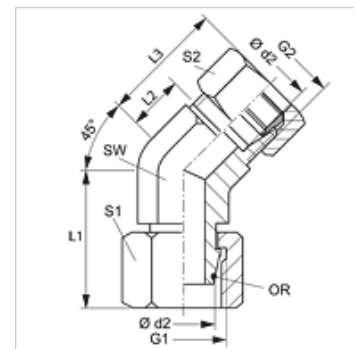

# VEWO 45 VA

Ühendus, nurk 45°

**HANSA FLEX**

## Omadused

Ühendus 1	Meetriline mutrikeere
Tihenditüüp 1	O-rõngaga 24° väliskoonus
Ühendus 2	M-keere välis, silindriline
Tihenditüüp 2	24° sisekoonus
Tüüp	Suunatav liitmik
Ehitustüüp	Nurk 45°
Komplektis	Torumutri ja lõikurrõngaga liitmik
Materjal	Roostevaba teras

## Artikkel

Märgistus	Ehitusseeria	Töörõhk bar	Ø d2 (mm)	G1 + G2	L1 (mm)	L2 (mm)	L3 (mm)	SW (mm)	S1	OR
VEWO 45 NW 04 HL VA	L	PN 315	6	M 12 x 1,5	26,0	9,0	24	14	14	4,0 x 1,5
VEWO 45 NW 06 HL VA	L	PN 315	8	M 14 x 1,5	27,5	12,0	27	14	17	6,0 x 1,5
VEWO 45 NW 08 HL VA	L	PN 315	10	M 16 x 1,5	29,0	12,0	27	19	19	7,5 x 1,5
VEWO 45 NW 10 HL VA	L	PN 315	12	M 18 x 1,5	29,5	14,0	29	19	22	9,0 x 1,5
VEWO 45 NW 13 HL VA	L	PN 315	15	M 22 x 1,5	32,5	17,0	32	22	27	12,0 x 2,0
VEWO 45 NW 16 HL VA	L	PN 315	18	M 26 x 1,5	35,5	16,5	33	27	32	15,0 x 2,0
VEWO 45 NW 20 HL VA	L	PN 160	22	M 30 x 2	38,5	18,5	35	30	36	20,0 x 2,0
VEWO 45 NW 25 HL VA	L	PN 160	28	M 36 x 2	41,5	23,0	40	36	41	26,0 x 2,0
VEWO 45 NW 32 HL VA	L	PN 160	35	M 45 x 2	51,0	26,5	48	50	50	32,0 x 2,5
VEWO 45 NW 40 HL VA	L	PN 160	42	M 52 x 2	56,0	26,0	49	50	60	38,0 x 2,5
VEWO 45 NW 03 HS VA	S	PN 630	6	M 14 x 1,5	27,0	9,0	24	14	17	4,0 x 1,5
VEWO 45 NW 04 HS VA	S	PN 630	8	M 16 x 1,5	27,5	12,0	27	19	19	6,0 x 1,5
VEWO 45 NW 06 HS VA	S	PN 630	10	M 18 x 1,5	30,0	13,5	30	19	22	7,5 x 1,5
VEWO 45 NW 08 HS VA	S	PN 630	12	M 20 x 1,5	31,0	16,5	33	19	24	9,0 x 1,5
VEWO 45 NW 13 HS VA	S	PN 400	16	M 24 x 1,5	36,5	15,5	34	19	30	12,0 x 2,0
VEWO 45 NW 16 HS VA	S	PN 400	20	M 30 x 2	44,5	16,0	38	27	36	16,3 x 2,4
VEWO 45 NW 20 HS VA	S	PN 400	25	M 36 x 2	50,0	18,5	43	36	46	20,3 x 2,4
VEWO 45 NW 25 HS VA	S	PN 400	30	M 42 x 2	55,0	23,5	50	50	50	25,3 x 2,4
VEWO 45 NW 32 HS VA	S	PN 315	38	M 52 x 2	63,0	21,0	52	50	60	33,3 x 2,4

Ehitusseeria: LL = väga kerge L = kerge S = raske – PN = nimirõhk PB = maks. töörõhk – Ø d2 = toru välisläbimõõt